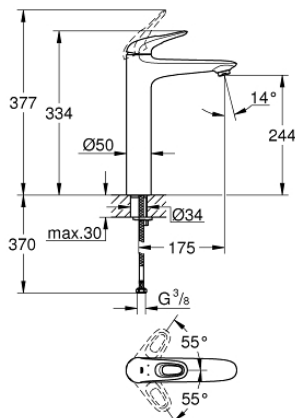

23 570 003 EUROSTYLE ΜΙΚΤΗΣ ΝΙΠΤΗΡΑ 1/2" ΜΕΓΕΘΟΣ XL

ΠΕΡΙΓΡΑΦΗ ΠΡΟΪΟΝΤΟΣ

- Χρώμα: chrome
- τοποθέτηση μιας οπής
- loop metal lever
- για ελεύθερης τοποθέτησης νιπτήρες
- 35 mm κεραμικός μηχανισμός
- με περιοριστή θερμοκρασίας
- Φινίρισμα GROHE LongLife
- GROHE EcoJoy - Less water, perfect flow
- μέγιστη παροχή (στα 3 bar): 5 λίτρα/λεπτό
- GROHE FastFixation installation system
- λείο σώμα
- εύκαμπτοι σωλήνες σύνδεσης

23 570 003 EUROSTYLE ΜΙΚΤΗΣ ΝΙΠΤΗΡΑ 1/2" ΜΕΓΕΘΟΣ XL

ΑΝΤΑΛΛΑΚΤΙΚΑ , Ιανουαρίου 2015 – τώρα

- 1: Λαβή (Αριθμός ανταλλακτικού 46938000)
- 2: Κάλυμμα/ τάπα (Αριθμός ανταλλακτικού 46492000)
- 3: ΒΙΔΩΤΗ ΣΥΝΔΕΣΗ ELB3/8 (Αριθμός ανταλλακτικού 46460000)
- 4: Μηχανισμός (Αριθμός ανταλλακτικού 46374000)
- 5: Μειωτήρας ροής (Αριθμός ανταλλακτικού 46837000)
- 6: Σετ στήριξης (Αριθμός ανταλλακτικού 46671000)
- 7: Κλειδί (Αριθμός ανταλλακτικού 19332000)*
- 8: κλειδί συναρμολόγησης (Αριθμός ανταλλακτικού 19017000)*