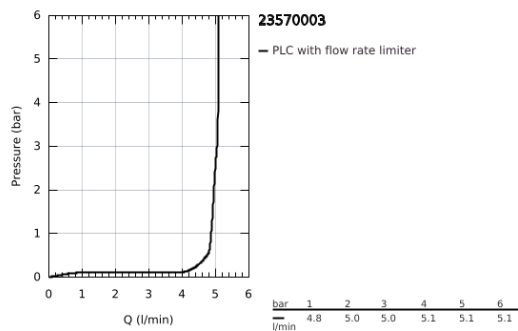

23 570 003 EUROSTYLE ΜΙΚΤΗΣ ΝΙΠΤΗΡΑ 1/2" ΜΕΓΕΘΟΣ XL

ΠΕΡΙΓΡΑΦΗ ΠΡΟΪΟΝΤΟΣ

- Χρώμα: chrome
- τοποθέτηση μιας οπής
- loop metal lever
- για ελεύθερης τοποθέτησης νιπτήρες
- 35 mm κεραμικός μηχανισμός
- με περιοριστή θερμοκρασίας
- Φινίρισμα GROHE LongLife
- GROHE EcoJoy - Less water, perfect flow
- μέγιστη παροχή (στα 3 bar): 5 λίτρα/λεπτό
- GROHE FastFixation installation system
- λείο σώμα
- εύκαμπτοι σωλήνες σύνδεσης

23 570 003 EUROSTYLE ΜΙΚΤΗΣ ΝΙΠΤΗΡΑ 1/2" ΜΕΓΕΘΟΣ XL

ΑΝΤΑΛΛΑΚΤΙΚΑ , Ιανουαρίου 2015 – τώρα

- 1: Λαβή (Αριθμός ανταλλακτικού 46938000)
- 2: Κάλυμμα/ τάπα (Αριθμός ανταλλακτικού 46492000)
- 3: ΒΙΔΩΤΗ ΣΥΝΔΕΣΗ ELB3/8 (Αριθμός ανταλλακτικού 46460000)
- 4: Μηχανισμός (Αριθμός ανταλλακτικού 46374000)
- 5: Μειωτήρας ροής (Αριθμός ανταλλακτικού 46837000)
- 6: Σετ στήριξης (Αριθμός ανταλλακτικού 46671000)
- 7: Κλειδί (Αριθμός ανταλλακτικού 19332000)*
- 8: κλειδί συναρμολόγησης (Αριθμός ανταλλακτικού 19017000)*