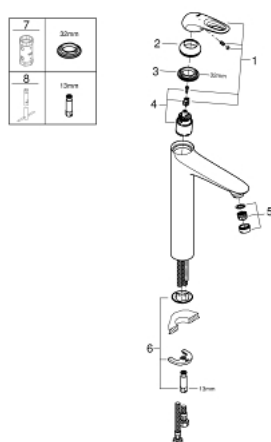

23 570 003 EUROSTYLE ΜΙΚΤΗΣ ΝΙΠΤΗΡΑ 1/2" ΜΕΓΕΘΟΣ XL

ΠΕΡΙΓΡΑΦΗ ΠΡΟΪΟΝΤΟΣ

- Χρώμα: chrome
- τοποθέτηση μιας οπής
- loop metal lever
- για ελεύθερης τοποθέτησης νιπτήρες
- 35 mm κεραμικός μηχανισμός
- με περιοριστή θερμοκρασίας
- Φινίρισμα GROHE LongLife
- GROHE EcoJoy - Less water, perfect flow
- μέγιστη παροχή (στα 3 bar): 5 λίτρα/λεπτό
- GROHE FastFixation installation system
- λείο σώμα
- εύκαμπτοι σωλήνες σύνδεσης

23 570 003 EUROSTYLE ΜΙΚΤΗΣ ΝΙΠΤΗΡΑ 1/2" ΜΕΓΕΘΟΣ XL

ΑΝΤΑΛΛΑΚΤΙΚΑ , Ιανουαρίου 2015 – τώρα

- 1: Λαβή (Αριθμός ανταλλακτικού 46938000)
- 2: Κάλυμμα/ τάπα (Αριθμός ανταλλακτικού 46492000)
- 3: ΒΙΔΩΤΗ ΣΥΝΔΕΣΗ ELB3/8 (Αριθμός ανταλλακτικού 46460000)
- 4: Μηχανισμός (Αριθμός ανταλλακτικού 46374000)
- 5: Μειωτήρας ροής (Αριθμός ανταλλακτικού 46837000)
- 6: Σετ στήριξης (Αριθμός ανταλλακτικού 46671000)
- 7: Κλειδί (Αριθμός ανταλλακτικού 19332000)*
- 8: κλειδί συναρμολόγησης (Αριθμός ανταλλακτικού 19017000)*