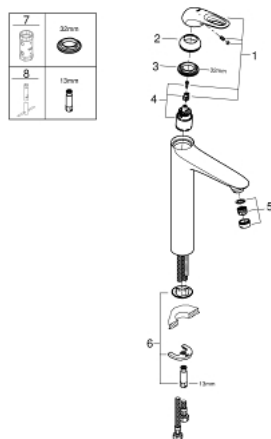

## 23 570 LS3 EUROSTYLE ΜΙΚΤΗΣ ΝΙΠΤΗΡΑ 1/2" ΜΕΓΕΘΟΣ XL

### ΠΕΡΙΓΡΑΦΗ ΠΡΟΪΟΝΤΟΣ

- Χρώμα: moon white/chrome
- τοποθέτηση μιας οπής
- loop metal lever
- για ελεύθερης τοποθέτησης νιπτήρες
- 35 mm κεραμικός μηχανισμός
- με περιοριστή θερμοκρασίας
- Φινίρισμα GROHE LongLife
- GROHE EcoJoy - Less water, perfect flow
- μέγιστη παροχή (στα 3 bar): 5 λίτρα/λεπτό
- GROHE FastFixation installation system
- λείο σώμα
- εύκαμπτοι σωλήνες σύνδεσης

### ΑΝΤΑΛΛΑΚΤΙΚΑ , Ιανουαρίου 2015 – τώρα

- 1: Λαβή (Αριθμός ανταλλακτικού 46938LS0)
- 2: Κάλυμμα/ τάπα (Αριθμός ανταλλακτικού 46492000)
- 3: ΒΙΔΩΤΗ ΣΥΝΔΕΣΗ ELB3/8 (Αριθμός ανταλλακτικού 46460000)
- 4: Μηχανισμός (Αριθμός ανταλλακτικού 46374000)
- 5: Μειωτήρας ροής (Αριθμός ανταλλακτικού 46837000)
- 6: Σετ στήριξης (Αριθμός ανταλλακτικού 46671000)
- 7: Κλειδί (Αριθμός ανταλλακτικού 19332000)\*
- 8: κλειδί συναρμολόγησης (Αριθμός ανταλλακτικού 19017000)\*