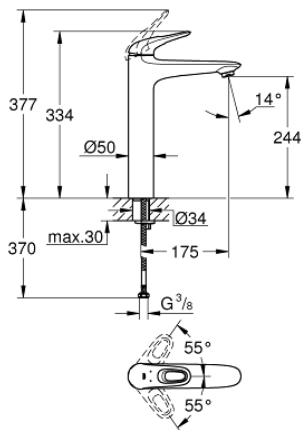

## 23 570 LS3 EUROSTYLE ΜΙΚΤΗΣ ΝΙΠΤΗΡΑ 1/2" ΜΕΓΕΘΟΣ XL

### ΠΕΡΙΓΡΑΦΗ ΠΡΟΪΟΝΤΟΣ

- Χρώμα: moon white/chrome
- τοποθέτηση μιας οπής
- loop metal lever
- για ελεύθερης τοποθέτησης νιπτήρες
- 35 mm κεραμικός μηχανισμός
- με περιοριστή θερμοκρασίας
- Φινίρισμα GROHE LongLife
- GROHE EcoJoy - Less water, perfect flow
- μέγιστη παροχή (στα 3 bar): 5 λίτρα/λεπτό
- GROHE FastFixation installation system
- λείο σώμα
- εύκαμπτοι σωλήνες σύνδεσης

### ΑΝΤΑΛΛΑΚΤΙΚΑ , Ιανουαρίου 2015 – τώρα

- 1: Λαβή (Αριθμός ανταλλακτικού 46938LS0)
- 2: Κάλυμμα/ τάπα (Αριθμός ανταλλακτικού 46492000)
- 3: ΒΙΔΩΤΗ ΣΥΝΔΕΣΗ ELB3/8 (Αριθμός ανταλλακτικού 46460000)
- 4: Μηχανισμός (Αριθμός ανταλλακτικού 46374000)
- 5: Μειωτήρας ροής (Αριθμός ανταλλακτικού 46837000)
- 6: Σετ στήριξης (Αριθμός ανταλλακτικού 46671000)
- 7: Κλειδί (Αριθμός ανταλλακτικού 19332000)\*
- 8: κλειδί συναρμολόγησης (Αριθμός ανταλλακτικού 19017000)\*