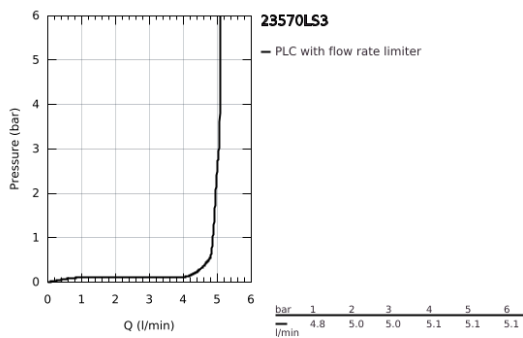

## 23 570 LS3 EUROSTYLE ΜΙΚΤΗΣ ΝΙΠΤΗΡΑ 1/2" ΜΕΓΕΘΟΣ XL

### ΠΕΡΙΓΡΑΦΗ ΠΡΟΪΟΝΤΟΣ

- Χρώμα: moon white/chrome
- τοποθέτηση μιας οπής
- loop metal lever
- για ελεύθερης τοποθέτησης νιπτήρες
- 35 mm κεραμικός μηχανισμός
- με περιοριστή θερμοκρασίας
- Φινίρισμα GROHE LongLife
- GROHE EcoJoy - Less water, perfect flow
- μέγιστη παροχή (στα 3 bar): 5 λίτρα/λεπτό
- GROHE FastFixation installation system
- λείο σώμα
- εύκαμπτοι σωλήνες σύνδεσης