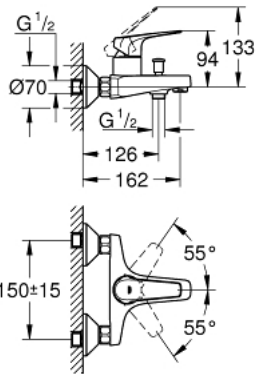

## 23 601 000 BAUFLOW ΜΙΚΤΗΣ ΛΟΥΤΡΟΥ ΜΕ ΈΝΑ ΜΟΧΛΌ 1/2"

### ΠΕΡΙΓΡΑΦΗ ΠΡΟΪΟΝΤΟΣ

- Χρώμα: chrome
- επίτοιχη
- μεταλλική λαβή
- GROHE SmoothControl 35 mm ceramic cartridge
- Φινίρισμα GROHE LongLife
- αυτόματος διανεμητής : λουτρού/ντους
- φίλτρο
- σύνδεσμοι σχήματος S
- metal wall escutcheon

### ΑΝΤΑΛΛΑΚΤΙΚΑ , Μαΐου 2015 – τώρα

- 1: Λαβή (Αριθμός ανταλλακτικού 46959000)
  - 2: Κάλυμμα/ τάπα (Αριθμός ανταλλακτικού 46899000)
  - 3: Μηχανισμός (Αριθμός ανταλλακτικού 46374000)
  - 4: Κεφαλή Διανομέα (Αριθμός ανταλλακτικού 65648000)
  - 5: Διανομέας (Αριθμός ανταλλακτικού 65655000)
  - 6: Φίλτρο ροής (Αριθμός ανταλλακτικού 13952000)
  - 7: Σύνδεσμος σχήματος S (Αριθμός ανταλλακτικού 12075000)
  - 7.1: Λάστιχο στεγανοποίησης (Αριθμός ανταλλακτικού 0138600M)
  - 7.2: Ροζέτα (Αριθμός ανταλλακτικού 0221000M)
  - 8: Ρακόρ-Εδρα 1/2" (Αριθμός ανταλλακτικού 45044000)
  - 9: Προέκταση 3/4", 20mm (Αριθμός ανταλλακτικού 0713000M)\*
  - 10: Περιοριστής θερμοκρασίας (Αριθμός ανταλλακτικού 46375000)\*
  - 11: Κλειδί (Αριθμός ανταλλακτικού 19332000)\*
  - 12: Special spanner (Αριθμός ανταλλακτικού 19377000)\*
- \* Προαιρετικά εξαρτήματα