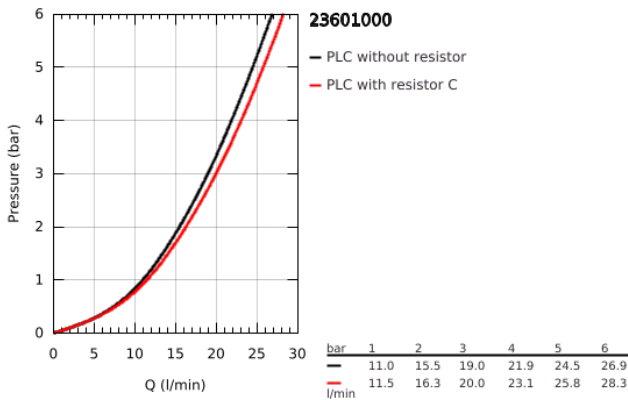

## 23 601 000 BAUFLOW ΜΙΚΤΗΣ ΛΟΥΤΡΟΥ ΜΕ ΈΝΑ ΜΟΧΛΌ 1/2"

### ΠΕΡΙΓΡΑΦΗ ΠΡΟΪΟΝΤΟΣ

- Χρώμα: chrome
- επίτοιχη
- μεταλλική λαβή
- GROHE SmoothControl 35 mm ceramic cartridge
- Φινίρισμα GROHE LongLife
- αυτόματος διανεμητής : λουτρού/ντους
- φίλτρο
- σύνδεσμοι σχήματος S
- metal wall escutcheon