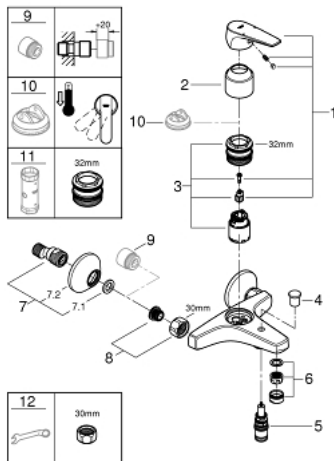

## 23 601 000 BAUFLOW ΜΙΚΤΗΣ ΛΟΥΤΡΟΥ ΜΕ ΈΝΑ ΜΟΧΛΌ 1/2"

### ΠΕΡΙΓΡΑΦΗ ΠΡΟΪΟΝΤΟΣ

- Χρώμα: chrome
- επίτοιχη
- μεταλλική λαβή
- GROHE SmoothControl 35 mm ceramic cartridge
- Φινίρισμα GROHE LongLife
- αυτόματος διανεμητής : λουτρού/ντους
- φίλτρο
- σύνδεσμοι σχήματος S
- metal wall escutcheon

### ΑΝΤΑΛΛΑΚΤΙΚΑ , Μαΐου 2015 – τώρα

- 1: Λαβή (Αριθμός ανταλλακτικού 46959000)
  - 2: Κάλυμμα/ τάπα (Αριθμός ανταλλακτικού 46899000)
  - 3: Μηχανισμός (Αριθμός ανταλλακτικού 46374000)
  - 4: Κεφαλή Διανομέα (Αριθμός ανταλλακτικού 65648000)
  - 5: Διανομέας (Αριθμός ανταλλακτικού 65655000)
  - 6: Φίλτρο ροής (Αριθμός ανταλλακτικού 13952000)
  - 7: Σύνδεσμος σχήματος S (Αριθμός ανταλλακτικού 12075000)
  - 7.1: Λάστιχο στεγανοποίησης (Αριθμός ανταλλακτικού 0138600M)
  - 7.2: Ροζέτα (Αριθμός ανταλλακτικού 0221000M)
  - 8: Ρακόρ-Εδρα 1/2" (Αριθμός ανταλλακτικού 45044000)
  - 9: Προέκταση 3/4", 20mm (Αριθμός ανταλλακτικού 0713000M)\*
  - 10: Περιοριστής θερμοκρασίας (Αριθμός ανταλλακτικού 46375000)\*
  - 11: Κλειδί (Αριθμός ανταλλακτικού 19332000)\*
  - 12: Special spanner (Αριθμός ανταλλακτικού 19377000)\*
- \* Προαιρετικά εξαρτήματα