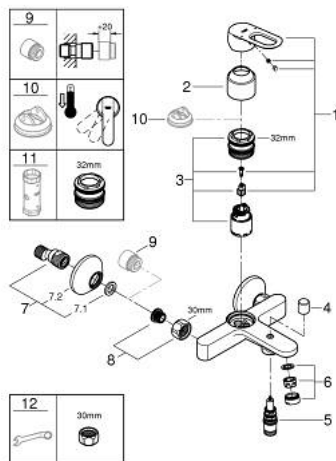

23 603 000 BAULOOΠ ΜΙΚΤΗΣ ΛΟΥΤΡΟΥ ΜΕ ΈΝΑ ΜΟΧΛΌ 1/2"

ΠΕΡΙΓΡΑΦΗ ΠΡΟΪΟΝΤΟΣ

- Χρώμα: chrome
- επίτοιχη
- μεταλλική λαβή
- GROHE SmoothControl 35 mm ceramic cartridge
- Φινίρισμα GROHE LongLife
- αυτόματος διανεμητής : λουτρού/ντους
- φίλτρο
- σύνδεσμοι σχήματος S
- metal wall escutcheon

23 603 000 **BAULOOP ΜΙΚΤΗΣ ΛΟΥΤΡΟΥ ΜΕ ΈΝΑ ΜΟΧΛΌ 1/2"**

ΑΝΤΑΛΛΑΚΤΙΚΑ, Μαΐου 2015 – τώρα

- 1: Λαβή (Αριθμός ανταλλακτικού 46961000)
- 2: Κάλυμμα/ τάπα (Αριθμός ανταλλακτικού 46899000)
- 3: Μηχανισμός (Αριθμός ανταλλακτικού 46374000)
- 4: Κεφαλή Διανομέα (Αριθμός ανταλλακτικού 64309000)
- 5: Διανομέας (Αριθμός ανταλλακτικού 65655000)
- 6: Φίλτρο ροής (Αριθμός ανταλλακτικού 13952000)
- 7: Σύνδεσμος σχήματος S (Αριθμός ανταλλακτικού 12075000)
- 7.1: Λάστιχο στεγανοποίησης (Αριθμός ανταλλακτικού 0138600M)
- 7.2: Ροζέτα (Αριθμός ανταλλακτικού 0221000M)
- 8: Ρακόρ-Εδρα 1/2" (Αριθμός ανταλλακτικού 45044000)
- 9: Προέκταση 3/4", 20mm (Αριθμός ανταλλακτικού 0713000M)*
- 10: Περιοριστής θερμοκρασίας (Αριθμός ανταλλακτικού 46375000)*
- 11: Κλειδί (Αριθμός ανταλλακτικού 19332000)*
- 12: Special spanner (Αριθμός ανταλλακτικού 19377000)*