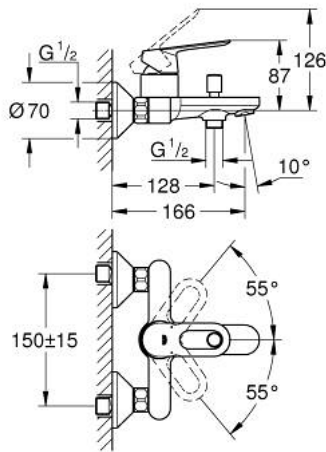

23 603 000 BAULOOΠ ΜΙΚΤΗΣ ΛΟΥΤΡΟΥ ΜΕ ΈΝΑ ΜΟΧΛΌ 1/2"

ΠΕΡΙΓΡΑΦΗ ΠΡΟΪΟΝΤΟΣ

- Χρώμα: chrome
- επίτοιχη
- μεταλλική λαβή
- GROHE SmoothControl 35 mm ceramic cartridge
- Φινίρισμα GROHE LongLife
- αυτόματος διανεμητής : λουτρού/ντους
- φίλτρο
- σύνδεσμοι σχήματος S
- metal wall escutcheon

23 603 000 **BAULOOP ΜΙΚΤΗΣ ΛΟΥΤΡΟΥ ΜΕ ΈΝΑ ΜΟΧΛΌ 1/2"**

ΑΝΤΑΛΛΑΚΤΙΚΑ, Μαΐου 2015 – τώρα

- 1: Λαβή (Αριθμός ανταλλακτικού 46961000)
- 2: Κάλυμμα/ τάπα (Αριθμός ανταλλακτικού 46899000)
- 3: Μηχανισμός (Αριθμός ανταλλακτικού 46374000)
- 4: Κεφαλή Διανομέα (Αριθμός ανταλλακτικού 64309000)
- 5: Διανομέας (Αριθμός ανταλλακτικού 65655000)
- 6: Φίλτρο ροής (Αριθμός ανταλλακτικού 13952000)
- 7: Σύνδεσμος σχήματος S (Αριθμός ανταλλακτικού 12075000)
- 7.1: Λάστιχο στεγανοποίησης (Αριθμός ανταλλακτικού 0138600M)
- 7.2: Ροζέτα (Αριθμός ανταλλακτικού 0221000M)
- 8: Ρακόρ-Εδρα 1/2" (Αριθμός ανταλλακτικού 45044000)
- 9: Προέκταση 3/4", 20mm (Αριθμός ανταλλακτικού 0713000M)*
- 10: Περιοριστής θερμοκρασίας (Αριθμός ανταλλακτικού 46375000)*
- 11: Κλειδί (Αριθμός ανταλλακτικού 19332000)*
- 12: Special spanner (Αριθμός ανταλλακτικού 19377000)*