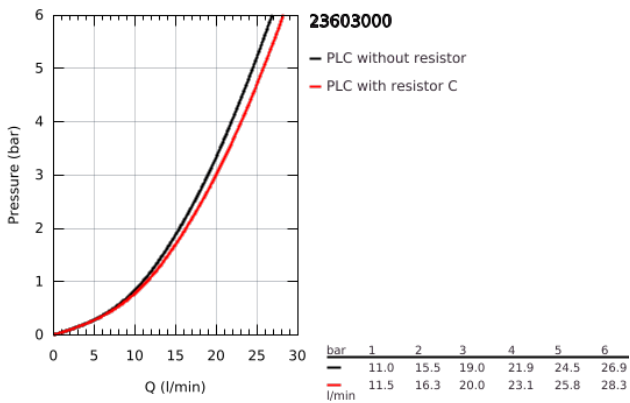

23 603 000 BAULOOΠ ΜΙΚΤΗΣ ΛΟΥΤΡΟΥ ΜΕ ΈΝΑ ΜΟΧΛΌ 1/2"

ΠΕΡΙΓΡΑΦΗ ΠΡΟΪΟΝΤΟΣ

- Χρώμα: chrome
- επίτοιχη
- μεταλλική λαβή
- GROHE SmoothControl 35 mm ceramic cartridge
- Φινίρισμα GROHE LongLife
- αυτόματος διανεμητής : λουτρού/ντους
- φίλτρο
- σύνδεσμοι σχήματος S
- metal wall escutcheon

23 603 000 **BAULOOP ΜΙΚΤΗΣ ΛΟΥΤΡΟΥ ΜΕ ΈΝΑ ΜΟΧΛΌ 1/2"**

ΑΝΤΑΛΛΑΚΤΙΚΑ, Μαΐου 2015 – τώρα

- 1: Λαβή (Αριθμός ανταλλακτικού 46961000)
- 2: Κάλυμμα/ τάπα (Αριθμός ανταλλακτικού 46899000)
- 3: Μηχανισμός (Αριθμός ανταλλακτικού 46374000)
- 4: Κεφαλή Διανομέα (Αριθμός ανταλλακτικού 64309000)
- 5: Διανομέας (Αριθμός ανταλλακτικού 65655000)
- 6: Φίλτρο ροής (Αριθμός ανταλλακτικού 13952000)
- 7: Σύνδεσμος σχήματος S (Αριθμός ανταλλακτικού 12075000)
- 7.1: Λάστιχο στεγανοποίησης (Αριθμός ανταλλακτικού 0138600M)
- 7.2: Ροζέτα (Αριθμός ανταλλακτικού 0221000M)
- 8: Ρακόρ-Εδρα 1/2" (Αριθμός ανταλλακτικού 45044000)
- 9: Προέκταση 3/4", 20mm (Αριθμός ανταλλακτικού 0713000M)*
- 10: Περιοριστής θερμοκρασίας (Αριθμός ανταλλακτικού 46375000)*
- 11: Κλειδί (Αριθμός ανταλλακτικού 19332000)*
- 12: Special spanner (Αριθμός ανταλλακτικού 19377000)*