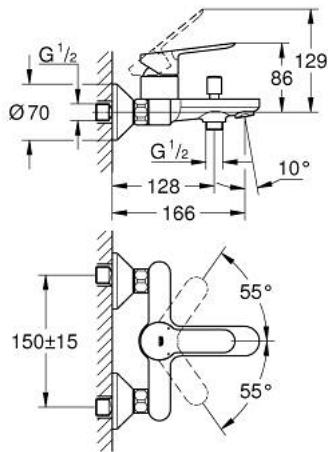

23 605 000 **BAUEDGE ΜΙΚΤΗΣ ΛΟΥΤΡΟΥ ΜΕ ΉΝΑ ΜΟΧΛΌ 1/2"**

ΠΕΡΙΓΡΑΦΗ ΠΡΟΪΟΝΤΟΣ

- Χρώμα: chrome
- επίτοιχη
- μεταλλική λαβή
- GROHE SmoothControl 35 mm ceramic cartridge
- Φινίρισμα GROHE LongLife
- αυτόματος διανεμητής : λουτρού/ντους
- φίλτρο
- σύνδεσμοι σχήματος S
- metal wall escutcheon

23 605 000 BAUEDGE ΜΙΚΤΗΣ ΛΟΥΤΡΟΥ ΜΕ ΈΝΑ ΜΟΧΛΌ 1/2"

ΑΝΤΑΛΛΑΚΤΙΚΑ , Μαΐου 2015 – τώρα

- 1: Λαβή (Αριθμός ανταλλακτικού 46962000)
- 2: Κάλυμμα/ τάπα (Αριθμός ανταλλακτικού 46899000)
- 3: Μηχανισμός (Αριθμός ανταλλακτικού 46374000)
- 4: Κεφαλή Διανομέα (Αριθμός ανταλλακτικού 64309000)
- 5: Διανομέας (Αριθμός ανταλλακτικού 65655000)
- 6: Φίλτρο ροής (Αριθμός ανταλλακτικού 13952000)
- 7: Σύνδεσμος σχήματος S (Αριθμός ανταλλακτικού 12075000)
- 7.1: Λάστιχο στεγανοποίησης (Αριθμός ανταλλακτικού 0138600M)
- 7.2: Ροζέτα (Αριθμός ανταλλακτικού 0221000M)
- 8: Ρακόρ-Εδρα 1/2" (Αριθμός ανταλλακτικού 45044000)
- 9: Προέκταση 3/4", 20mm (Αριθμός ανταλλακτικού 0713000M)*
- 10: Περιοριστής θερμοκρασίας (Αριθμός ανταλλακτικού 46375000)*
- 11: Κλειδί (Αριθμός ανταλλακτικού 19332000)*
- 12: Special spanner (Αριθμός ανταλλακτικού 19377000)*