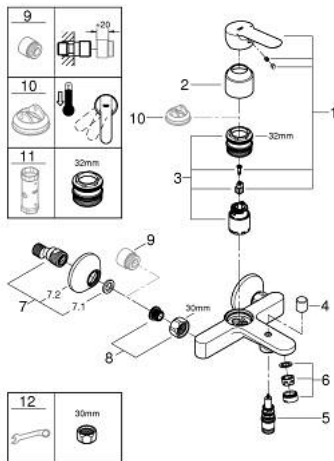

23 605 000 **BAUEDGE ΜΙΚΤΗΣ ΛΟΥΤΡΟΥ ΜΕ ΉΝΑ ΜΟΧΛΌ 1/2"**

ΠΕΡΙΓΡΑΦΗ ΠΡΟΪΟΝΤΟΣ

- Χρώμα: chrome
- επίτοιχη
- μεταλλική λαβή
- GROHE SmoothControl 35 mm ceramic cartridge
- Φινίρισμα GROHE LongLife
- αυτόματος διανεμητής : λουτρού/ντους
- φίλτρο
- σύνδεσμοι σχήματος S
- metal wall escutcheon

23 605 000 BAUEDGE ΜΙΚΤΗΣ ΛΟΥΤΡΟΥ ΜΕ ΈΝΑ ΜΟΧΛΌ 1/2"

ΑΝΤΑΛΛΑΚΤΙΚΑ , Μαΐου 2015 – τώρα

- 1: Λαβή (Αριθμός ανταλλακτικού 46962000)
- 2: Κάλυμμα/ τάπα (Αριθμός ανταλλακτικού 46899000)
- 3: Μηχανισμός (Αριθμός ανταλλακτικού 46374000)
- 4: Κεφαλή Διανομέα (Αριθμός ανταλλακτικού 64309000)
- 5: Διανομέας (Αριθμός ανταλλακτικού 65655000)
- 6: Φίλτρο ροής (Αριθμός ανταλλακτικού 13952000)
- 7: Σύνδεσμος σχήματος S (Αριθμός ανταλλακτικού 12075000)
- 7.1: Λάστιχο στεγανοποίησης (Αριθμός ανταλλακτικού 0138600M)
- 7.2: Ροζέτα (Αριθμός ανταλλακτικού 0221000M)
- 8: Ρακόρ-Εδρα 1/2" (Αριθμός ανταλλακτικού 45044000)
- 9: Προέκταση 3/4", 20mm (Αριθμός ανταλλακτικού 0713000M)*
- 10: Περιοριστής θερμοκρασίας (Αριθμός ανταλλακτικού 46375000)*
- 11: Κλειδί (Αριθμός ανταλλακτικού 19332000)*
- 12: Special spanner (Αριθμός ανταλλακτικού 19377000)*