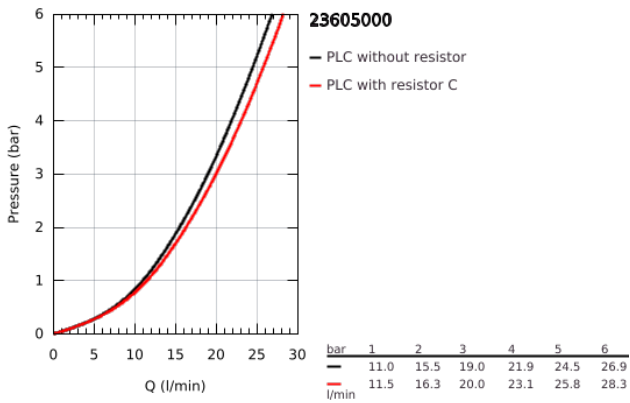

23 605 000 **BAUEDGE ΜΙΚΤΗΣ ΛΟΥΤΡΟΥ ΜΕ ΉΝΑ ΜΟΧΛΌ 1/2"**

ΠΕΡΙΓΡΑΦΗ ΠΡΟΪΟΝΤΟΣ

- Χρώμα: chrome
- επίτοιχη
- μεταλλική λαβή
- GROHE SmoothControl 35 mm ceramic cartridge
- Φινίρισμα GROHE LongLife
- αυτόματος διανεμητής : λουτρού/ντους
- φίλτρο
- σύνδεσμοι σχήματος S
- metal wall escutcheon

23 605 000 BAUEDGE ΜΙΚΤΗΣ ΛΟΥΤΡΟΥ ΜΕ ΈΝΑ ΜΟΧΛΌ 1/2"

ΑΝΤΑΛΛΑΚΤΙΚΑ , Μαΐου 2015 – τώρα

- 1: Λαβή (Αριθμός ανταλλακτικού 46962000)
- 2: Κάλυμμα/ τάπα (Αριθμός ανταλλακτικού 46899000)
- 3: Μηχανισμός (Αριθμός ανταλλακτικού 46374000)
- 4: Κεφαλή Διανομέα (Αριθμός ανταλλακτικού 64309000)
- 5: Διανομέας (Αριθμός ανταλλακτικού 65655000)
- 6: Φίλτρο ροής (Αριθμός ανταλλακτικού 13952000)
- 7: Σύνδεσμος σχήματος S (Αριθμός ανταλλακτικού 12075000)
- 7.1: Λάστιχο στεγανοποίησης (Αριθμός ανταλλακτικού 0138600M)
- 7.2: Ροζέτα (Αριθμός ανταλλακτικού 0221000M)
- 8: Ρακόρ-Εδρα 1/2" (Αριθμός ανταλλακτικού 45044000)
- 9: Προέκταση 3/4", 20mm (Αριθμός ανταλλακτικού 0713000M)*
- 10: Περιοριστής θερμοκρασίας (Αριθμός ανταλλακτικού 46375000)*
- 11: Κλειδί (Αριθμός ανταλλακτικού 19332000)*
- 12: Special spanner (Αριθμός ανταλλακτικού 19377000)*