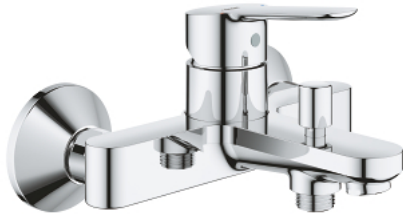

23 605 000 **BAUEDGE ΜΙΚΤΗΣ ΛΟΥΤΡΟΥ ΜΕ ΉΝΑ ΜΟΧΛΌ 1/2"**

ΠΕΡΙΓΡΑΦΗ ΠΡΟΪΟΝΤΟΣ

- Χρώμα: chrome
- επίτοιχη
- μεταλλική λαβή
- GROHE SmoothControl 35 mm ceramic cartridge
- Φινίρισμα GROHE LongLife
- αυτόματος διανεμητής : λουτρού/ντους
- φίλτρο
- σύνδεσμοι σχήματος S
- metal wall escutcheon

23 605 000 BAUEDGE ΜΙΚΤΗΣ ΛΟΥΤΡΟΥ ΜΕ ΈΝΑ ΜΟΧΛΌ 1/2"

ΑΝΤΑΛΛΑΚΤΙΚΑ , Μαΐου 2015 – τώρα

- 1: Λαβή (Αριθμός ανταλλακτικού 46962000)
- 2: Κάλυμμα/ τάπα (Αριθμός ανταλλακτικού 46899000)
- 3: Μηχανισμός (Αριθμός ανταλλακτικού 46374000)
- 4: Κεφαλή Διανομέα (Αριθμός ανταλλακτικού 64309000)
- 5: Διανομέας (Αριθμός ανταλλακτικού 65655000)
- 6: Φίλτρο ροής (Αριθμός ανταλλακτικού 13952000)
- 7: Σύνδεσμος σχήματος S (Αριθμός ανταλλακτικού 12075000)
- 7.1: Λάστιχο στεγανοποίησης (Αριθμός ανταλλακτικού 0138600M)
- 7.2: Ροζέτα (Αριθμός ανταλλακτικού 0221000M)
- 8: Ρακόρ-Εδρα 1/2" (Αριθμός ανταλλακτικού 45044000)
- 9: Προέκταση 3/4", 20mm (Αριθμός ανταλλακτικού 0713000M)*
- 10: Περιοριστής θερμοκρασίας (Αριθμός ανταλλακτικού 46375000)*
- 11: Κλειδί (Αριθμός ανταλλακτικού 19332000)*
- 12: Special spanner (Αριθμός ανταλλακτικού 19377000)*