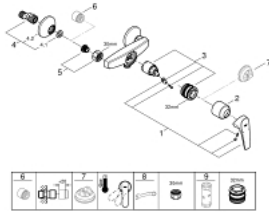

23 632 000 BAUFLOW ΜΙΚΤΗΣ ΝΤΟΥΣ ΜΕ ΈΝΑ ΜΟΧΛΌ 1/2"

ΠΕΡΙΓΡΑΦΗ ΠΡΟΪΟΝΤΟΣ

- Χρώμα: chrome
- επίτοιχη
- μεταλλική λαβή
- GROHE SmoothControl 35 mm ceramic cartridge
- Φινίρισμα GROHE LongLife
- έξοδος ντούς κάτω 1/2"
- σύνδεσμοι σχήματος S
- metal wall escutcheon

23 632 000 BAUFLOW ΜΙΚΤΗΣ ΝΤΟΥΣ ΜΕ ΈΝΑ ΜΟΧΛΊΟ 1/2"

ΑΝΤΑΛΛΑΚΤΙΚΑ, Μαΐου 2015 – τώρα

- 1: Λαβή (Αριθμός ανταλλακτικού 46959000)
- 2: Κάλυμμα/ τάπα (Αριθμός ανταλλακτικού 46899000)
- 3: Μηχανισμός (Αριθμός ανταλλακτικού 46374000)
- 4: Σύνδεσμος σχήματος S (Αριθμός ανταλλακτικού 12075000)
- 4.1: Λάστιχο στεγανοποίησης (Αριθμός ανταλλακτικού 0138600M)
- 4.2: Ροζέτα (Αριθμός ανταλλακτικού 0221000M)
- 5: Ρακόρ-Εδρα 1/2" (Αριθμός ανταλλακτικού 45044000)
- 6: Προέκταση 3/4", 20mm (Αριθμός ανταλλακτικού 0713000M)*
- 7: Περιοριστής θερμοκρασίας (Αριθμός ανταλλακτικού 46375000)*
- 8: Special spanner (Αριθμός ανταλλακτικού 19377000)*
- 9: Κλειδί (Αριθμός ανταλλακτικού 19332000)*