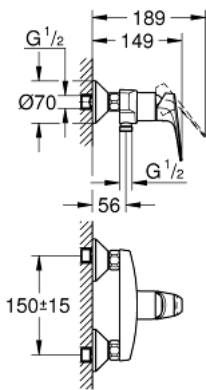

23 632 000 BAUFLOW ΜΙΚΤΗΣ ΝΤΟΥΣ ΜΕ ΈΝΑ ΜΟΧΛΌ 1/2"

ΠΕΡΙΓΡΑΦΗ ΠΡΟΪΟΝΤΟΣ

- Χρώμα: chrome
- επίτοιχη
- μεταλλική λαβή
- GROHE SmoothControl 35 mm ceramic cartridge
- Φινίρισμα GROHE LongLife
- έξοδος ντούς κάτω 1/2"
- σύνδεσμοι σχήματος S
- metal wall escutcheon

23 632 000 BAUFLOW ΜΙΚΤΗΣ ΝΤΟΥΣ ΜΕ ΈΝΑ ΜΟΧΛΊΟ 1/2"

ΑΝΤΑΛΛΑΚΤΙΚΑ, Μαΐου 2015 – τώρα

- 1: Λαβή (Αριθμός ανταλλακτικού 46959000)
- 2: Κάλυμμα/ τάπα (Αριθμός ανταλλακτικού 46899000)
- 3: Μηχανισμός (Αριθμός ανταλλακτικού 46374000)
- 4: Σύνδεσμος σχήματος S (Αριθμός ανταλλακτικού 12075000)
- 4.1: Λάστιχο στεγανοποίησης (Αριθμός ανταλλακτικού 0138600M)
- 4.2: Ροζέτα (Αριθμός ανταλλακτικού 0221000M)
- 5: Ρακόρ-Εδρα 1/2" (Αριθμός ανταλλακτικού 45044000)
- 6: Προέκταση 3/4", 20mm (Αριθμός ανταλλακτικού 0713000M)*
- 7: Περιοριστής θερμοκρασίας (Αριθμός ανταλλακτικού 46375000)*
- 8: Special spanner (Αριθμός ανταλλακτικού 19377000)*
- 9: Κλειδί (Αριθμός ανταλλακτικού 19332000)*