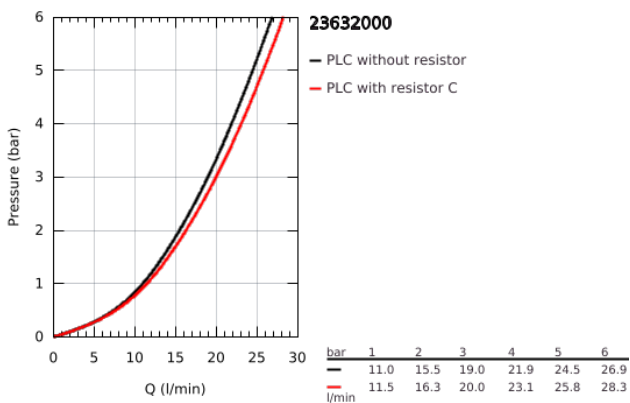

23 632 000 BAUFLOW ΜΙΚΤΗΣ ΝΤΟΥΣ ΜΕ ΈΝΑ ΜΟΧΛΌ 1/2"

ΠΕΡΙΓΡΑΦΗ ΠΡΟΪΟΝΤΟΣ

- Χρώμα: chrome
- επίτοιχη
- μεταλλική λαβή
- GROHE SmoothControl 35 mm ceramic cartridge
- Φινίρισμα GROHE LongLife
- έξοδος ντούς κάτω 1/2"
- σύνδεσμοι σχήματος S
- metal wall escutcheon

23 632 000 BAUFLOW ΜΙΚΤΗΣ ΝΤΟΥΣ ΜΕ ΈΝΑ ΜΟΧΛΊΟ 1/2"

ΑΝΤΑΛΛΑΚΤΙΚΑ, Μαΐου 2015 – τώρα

- 1: Λαβή (Αριθμός ανταλλακτικού 46959000)
- 2: Κάλυμμα/ τάπα (Αριθμός ανταλλακτικού 46899000)
- 3: Μηχανισμός (Αριθμός ανταλλακτικού 46374000)
- 4: Σύνδεσμος σχήματος S (Αριθμός ανταλλακτικού 12075000)
- 4.1: Λάστιχο στεγανοποίησης (Αριθμός ανταλλακτικού 0138600M)
- 4.2: Ροζέτα (Αριθμός ανταλλακτικού 0221000M)
- 5: Ρακόρ-Εδρα 1/2" (Αριθμός ανταλλακτικού 45044000)
- 6: Προέκταση 3/4", 20mm (Αριθμός ανταλλακτικού 0713000M)*
- 7: Περιοριστής θερμοκρασίας (Αριθμός ανταλλακτικού 46375000)*
- 8: Special spanner (Αριθμός ανταλλακτικού 19377000)*
- 9: Κλειδί (Αριθμός ανταλλακτικού 19332000)*