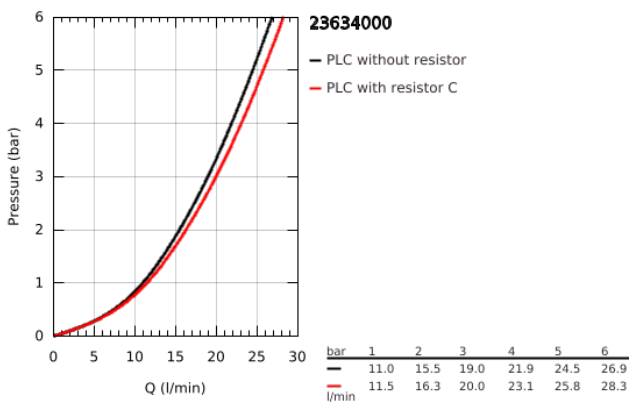

23 634 000 BAULOOΠ ΜΙΚΤΗΣ ΝΤΟΥΣ ΜΕ ΈΝΑ ΜΟΧΛΌ 1/2"

ΠΕΡΙΓΡΑΦΗ ΠΡΟΪΟΝΤΟΣ

- Χρώμα: chrome
- επίτοιχη
- μεταλλική λαβή
- GROHE SmoothControl 35 mm ceramic cartridge
- Φινίρισμα GROHE LongLife
- έξοδος ντούς κάτω 1/2"
- σύνδεσμοι σχήματος S
- metal wall escutcheon

23 634 000 **BAULOOP ΜΙΚΤΗΣ ΝΤΟΥΣ ΜΕ ΈΝΑ ΜΟΧΛΌ 1/2"**

ΑΝΤΑΛΛΑΚΤΙΚΑ, Μαΐου 2015 – τώρα

- 1: Λαβή (Αριθμός ανταλλακτικού 46961000)
- 2: Κάλυμμα/ τάπα (Αριθμός ανταλλακτικού 46899000)
- 3: Μηχανισμός (Αριθμός ανταλλακτικού 46374000)
- 4: Σύνδεσμος σχήματος S (Αριθμός ανταλλακτικού 12075000)
- 4.1: Λάστιχο στεγανοποίησης (Αριθμός ανταλλακτικού 0138600M)
- 4.2: Ροζέτα (Αριθμός ανταλλακτικού 0221000M)
- 5: Ρακόρ-Εδρα 1/2" (Αριθμός ανταλλακτικού 45044000)
- 6: Προέκταση 3/4", 20mm (Αριθμός ανταλλακτικού 0713000M)*
- 7: Περιοριστής θερμοκρασίας (Αριθμός ανταλλακτικού 46375000)*
- 8: Special spanner (Αριθμός ανταλλακτικού 19377000)*
- 9: Κλειδί (Αριθμός ανταλλακτικού 19332000)*