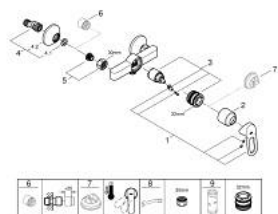

23 634 000 BAULOOΠ ΜΙΚΤΗΣ ΝΤΟΥΣ ΜΕ ΈΝΑ ΜΟΧΛΌ 1/2"

ΠΕΡΙΓΡΑΦΗ ΠΡΟΪΟΝΤΟΣ

- Χρώμα: chrome
- επίτοιχη
- μεταλλική λαβή
- GROHE SmoothControl 35 mm ceramic cartridge
- Φινίρισμα GROHE LongLife
- έξοδος ντούς κάτω 1/2"
- σύνδεσμοι σχήματος S
- metal wall escutcheon

23 634 000 **BAULOOP ΜΙΚΤΗΣ ΝΤΟΥΣ ΜΕ ΈΝΑ ΜΟΧΛΌ 1/2"**

ΑΝΤΑΛΛΑΚΤΙΚΑ, Μαΐου 2015 – τώρα

- 1: Λαβή (Αριθμός ανταλλακτικού 46961000)
- 2: Κάλυμμα/ τάπα (Αριθμός ανταλλακτικού 46899000)
- 3: Μηχανισμός (Αριθμός ανταλλακτικού 46374000)
- 4: Σύνδεσμος σχήματος S (Αριθμός ανταλλακτικού 12075000)
- 4.1: Λάστιχο στεγανοποίησης (Αριθμός ανταλλακτικού 0138600M)
- 4.2: Ροζέτα (Αριθμός ανταλλακτικού 0221000M)
- 5: Ρακόρ-Εδρα 1/2" (Αριθμός ανταλλακτικού 45044000)
- 6: Προέκταση 3/4", 20mm (Αριθμός ανταλλακτικού 0713000M)*
- 7: Περιοριστής θερμοκρασίας (Αριθμός ανταλλακτικού 46375000)*
- 8: Special spanner (Αριθμός ανταλλακτικού 19377000)*
- 9: Κλειδί (Αριθμός ανταλλακτικού 19332000)*

* Προαιρετικά εξαρτήματα