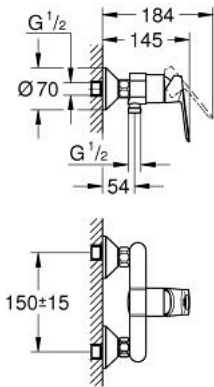

23 634 000 BAULOOΠ ΜΙΚΤΗΣ ΝΤΟΥΣ ΜΕ ΈΝΑ ΜΟΧΛΌ 1/2"

ΠΕΡΙΓΡΑΦΗ ΠΡΟΪΟΝΤΟΣ

- Χρώμα: chrome
- επίτοιχη
- μεταλλική λαβή
- GROHE SmoothControl 35 mm ceramic cartridge
- Φινίρισμα GROHE LongLife
- έξοδος ντούς κάτω 1/2"
- σύνδεσμοι σχήματος S
- metal wall escutcheon

23 634 000 **BAULOOP ΜΙΚΤΗΣ ΝΤΟΥΣ ΜΕ ΈΝΑ ΜΟΧΛΌ 1/2"**

ΑΝΤΑΛΛΑΚΤΙΚΑ, Μαΐου 2015 – τώρα

- 1: Λαβή (Αριθμός ανταλλακτικού 46961000)
- 2: Κάλυμμα/ τάπα (Αριθμός ανταλλακτικού 46899000)
- 3: Μηχανισμός (Αριθμός ανταλλακτικού 46374000)
- 4: Σύνδεσμος σχήματος S (Αριθμός ανταλλακτικού 12075000)
- 4.1: Λάστιχο στεγανοποίησης (Αριθμός ανταλλακτικού 0138600M)
- 4.2: Ροζέτα (Αριθμός ανταλλακτικού 0221000M)
- 5: Ρακόρ-Εδρα 1/2" (Αριθμός ανταλλακτικού 45044000)
- 6: Προέκταση 3/4", 20mm (Αριθμός ανταλλακτικού 0713000M)*
- 7: Περιοριστής θερμοκρασίας (Αριθμός ανταλλακτικού 46375000)*
- 8: Special spanner (Αριθμός ανταλλακτικού 19377000)*
- 9: Κλειδί (Αριθμός ανταλλακτικού 19332000)*