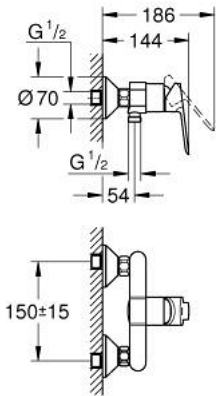

23 636 000 **BAUEDGE ΜΙΚΤΗΣ ΝΤΟΥΣ ΜΕ ΈΝΑ ΜΟΧΛΌ 1/2"**

**ΠΕΡΙΓΡΑΦΗ ΠΡΟΪΟΝΤΟΣ**

- Χρώμα: chrome
- επίτοιχη
- μεταλλική λαβή
- GROHE SmoothControl 35 mm ceramic cartridge
- Φινίρισμα GROHE LongLife
- έξοδος ντούς κάτω 1/2"
- σύνδεσμοι σχήματος S
- metal wall escutcheon

## 23 636 000 BAUEDGE ΜΙΚΤΗΣ ΝΤΟΥΣ ΜΕ ΈΝΑ ΜΟΧΛΌ 1/2"

### ΑΝΤΑΛΛΑΚΤΙΚΑ , Μαΐου 2015 – τώρα

- 1: Λαβή (Αριθμός ανταλλακτικού 46962000)
- 2: Κάλυμμα/ τάπα (Αριθμός ανταλλακτικού 46899000)
- 3: Μηχανισμός (Αριθμός ανταλλακτικού 46374000)
- 4: Σύνδεσμος σχήματος S (Αριθμός ανταλλακτικού 12075000)
- 4.1: Λάστιχο στεγανοποίησης (Αριθμός ανταλλακτικού 0138600M)
- 4.2: Ροζέτα (Αριθμός ανταλλακτικού 0221000M)
- 5: Ρακόρ-Εδρα 1/2" (Αριθμός ανταλλακτικού 45044000)
- 6: Προέκταση 3/4", 20mm (Αριθμός ανταλλακτικού 0713000M)\*
- 7: Περιοριστής θερμοκρασίας (Αριθμός ανταλλακτικού 46375000)\*
- 8: Special spanner (Αριθμός ανταλλακτικού 19377000)\*
- 9: Κλειδί (Αριθμός ανταλλακτικού 19332000)\*