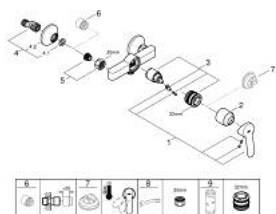

23 636 000 **BAUEDGE ΜΙΚΤΗΣ ΝΤΟΥΣ ΜΕ ΈΝΑ ΜΟΧΛΌ 1/2"**

**ΠΕΡΙΓΡΑΦΗ ΠΡΟΪΟΝΤΟΣ**

- Χρώμα: chrome
- επίτοιχη
- μεταλλική λαβή
- GROHE SmoothControl 35 mm ceramic cartridge
- Φινίρισμα GROHE LongLife
- έξοδος ντούς κάτω 1/2"
- σύνδεσμοι σχήματος S
- metal wall escutcheon

### ΑΝΤΑΛΛΑΚΤΙΚΑ , Μαΐου 2015 – τώρα

- 1: Λαβή (Αριθμός ανταλλακτικού 46962000)
- 2: Κάλυμμα/ τάπα (Αριθμός ανταλλακτικού 46899000)
- 3: Μηχανισμός (Αριθμός ανταλλακτικού 46374000)
- 4: Σύνδεσμος σχήματος S (Αριθμός ανταλλακτικού 12075000)
- 4.1: Λάστιχο στεγανοποίησης (Αριθμός ανταλλακτικού 0138600M)
- 4.2: Ροζέτα (Αριθμός ανταλλακτικού 0221000M)
- 5: Ρακόρ-Εδρα 1/2" (Αριθμός ανταλλακτικού 45044000)
- 6: Προέκταση 3/4", 20mm (Αριθμός ανταλλακτικού 0713000M)\*
- 7: Περιοριστής θερμοκρασίας (Αριθμός ανταλλακτικού 46375000)\*
- 8: Special spanner (Αριθμός ανταλλακτικού 19377000)\*
- 9: Κλειδί (Αριθμός ανταλλακτικού 19332000)\*