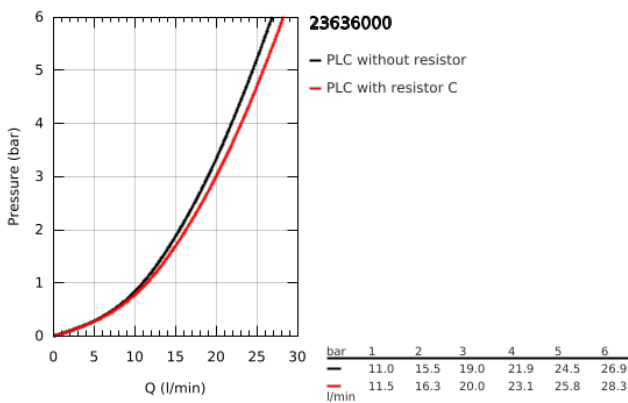

23 636 000 **BAUEDGE ΜΙΚΤΗΣ ΝΤΟΥΣ ΜΕ ΈΝΑ ΜΟΧΛΌ 1/2"**

**ΠΕΡΙΓΡΑΦΗ ΠΡΟΪΟΝΤΟΣ**

- Χρώμα: chrome
- επίτοιχη
- μεταλλική λαβή
- GROHE SmoothControl 35 mm ceramic cartridge
- Φινίρισμα GROHE LongLife
- έξοδος ντούς κάτω 1/2"
- σύνδεσμοι σχήματος S
- metal wall escutcheon

## 23 636 000 BAUEDGE ΜΙΚΤΗΣ ΝΤΟΥΣ ΜΕ ΈΝΑ ΜΟΧΛΌ 1/2"