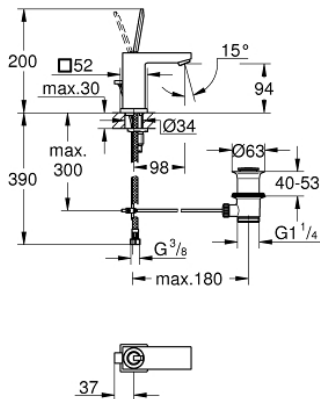

## 23 654 000 EUROUCUBE JOY ΜΠΑΤΑΡΙΑ ΝΙΠΤΗΡΑ ΜΟΝΟΥ ΜΟΧΛΟΥ 1/2", S-ΜΕΓΕΘΟΣ

### ΠΕΡΙΓΡΑΦΗ ΠΡΟΪΟΝΤΟΣ

- Χρώμα: chrome
- τοποθέτηση μιας οπής
- μεταλλική λαβή
- GROHE FeatherControl Joystick cartridge
- GROHE EcoJoy - Less water, perfect flow
- μέγιστη παροχή (στα 3 bar): 5 λίτρα/λεπτό
- SpeedClean mousseur
- GROHE FastFixation Plus σύστημα εγκατάστασης
- σετ αυτόματης βαλβίδας 1 1/4"
- εύκαμπτοι σωλήνες σύνδεσης

## 23 654 000 EUROCUBE JOY ΜΠΑΤΑΡΙΑ ΝΙΠΤΗΡΑ ΜΟΝΟΥ ΜΟΧΛΟΥ 1/2", S-ΜΕΓΕΘΟΣ

### ΑΝΤΑΛΛΑΚΤΙΚΑ , Απριλίου 2015 – τώρα

- 1: Λαβή (Αριθμός ανταλλακτικού 46945000)
- 2: Μηχανισμός (Αριθμός ανταλλακτικού 46907000)
- 3: Ράβδος έλξης (Αριθμός ανταλλακτικού 46787000)
- 4: Σετ στήριξης (Αριθμός ανταλλακτικού 46645000)
- 5: Βαλβίδα 1 1/4" (Αριθμός ανταλλακτικού 28910000)
- 5.1: Πώμα αυτόματης βαλβίδας (Αριθμός ανταλλακτικού 07182000)
- 5.2: Σετ οριζόντιας βέργας (Αριθμός ανταλλακτικού 07052000)
- 6: Φίλτρο ροής (Αριθμός ανταλλακτικού 48159000)
- 7: κλειδί συναρμολόγησης (Αριθμός ανταλλακτικού 19017000)\*
- 8: Σετ οριζόντιας βέργας (Αριθμός ανταλλακτικού 07341000)\*