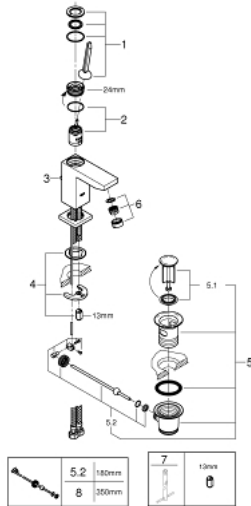

## 23 654 000 EUROUCUBE JOY ΜΠΑΤΑΡΙΑ ΝΙΠΤΗΡΑ ΜΟΝΟΥ ΜΟΧΛΟΥ 1/2", S-ΜΕΓΕΘΟΣ

### ΠΕΡΙΓΡΑΦΗ ΠΡΟΪΟΝΤΟΣ

- Χρώμα: chrome
- τοποθέτηση μιας οπής
- μεταλλική λαβή
- GROHE FeatherControl Joystick cartridge
- GROHE EcoJoy - Less water, perfect flow
- μέγιστη παροχή (στα 3 bar): 5 λίτρα/λεπτό
- SpeedClean mousseur
- GROHE FastFixation Plus σύστημα εγκατάστασης
- σετ αυτόματης βαλβίδας 1 1/4"
- εύκαμπτοι σωλήνες σύνδεσης

## 23 654 000 EUROCUBE JOY ΜΠΑΤΑΡΙΑ ΝΙΠΤΗΡΑ ΜΟΝΟΥ ΜΟΧΛΟΥ 1/2", S-ΜΕΓΕΘΟΣ

### ΑΝΤΑΛΛΑΚΤΙΚΑ , Απριλίου 2015 – τώρα

- 1: Λαβή (Αριθμός ανταλλακτικού 46945000)
- 2: Μηχανισμός (Αριθμός ανταλλακτικού 46907000)
- 3: Ράβδος έλξης (Αριθμός ανταλλακτικού 46787000)
- 4: Σετ στήριξης (Αριθμός ανταλλακτικού 46645000)
- 5: Βαλβίδα 1 1/4" (Αριθμός ανταλλακτικού 28910000)
- 5.1: Πώμα αυτόματης βαλβίδας (Αριθμός ανταλλακτικού 07182000)
- 5.2: Σετ οριζόντιας βέργας (Αριθμός ανταλλακτικού 07052000)
- 6: Φίλτρο ροής (Αριθμός ανταλλακτικού 48159000)
- 7: κλειδί συναρμολόγησης (Αριθμός ανταλλακτικού 19017000)\*
- 8: Σετ οριζόντιας βέργας (Αριθμός ανταλλακτικού 07341000)\*