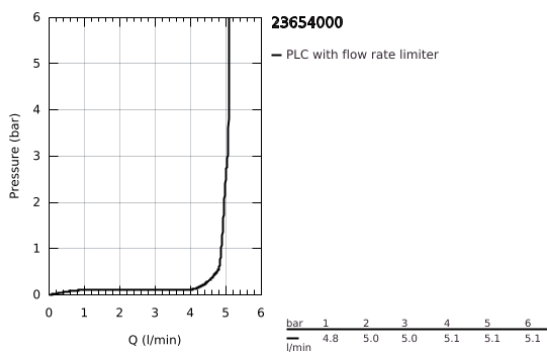

### ΠΕΡΙΓΡΑΦΗ ΠΡΟΪΟΝΤΟΣ

- Χρώμα: chrome
- τοποθέτηση μιας οπής
- μεταλλική λαβή
- GROHE FeatherControl Joystick cartridge
- GROHE EcoJoy - Less water, perfect flow
- μέγιστη παροχή (στα 3 bar): 5 λίτρα/λεπτό
- SpeedClean mousseur
- GROHE FastFixation Plus σύστημα εγκατάστασης
- σετ αυτόματης βαλβίδας 1 1/4"
- εύκαμπτοι σωλήνες σύνδεσης

## 23 654 000 EUROCUBE JOY ΜΠΑΤΑΡΙΑ ΝΙΠΤΗΡΑ ΜΟΝΟΥ ΜΟΧΛΟΥ 1/2", S-ΜΕΓΕΘΟΣ