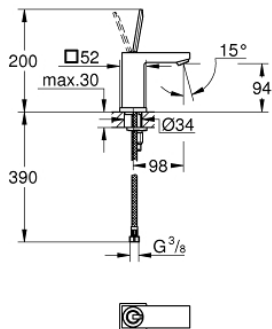

23 656 000 EUROCUBE JOY ΜΠΑΤΑΡΙΑ ΝΙΠΤΗΡΑ ΜΟΝΟΥ ΜΟΧΛΟΥ 1/2", S-ΜΕΓΕΘΟΣ

ΠΕΡΙΓΡΑΦΗ ΠΡΟΪΟΝΤΟΣ

- Χρώμα: chrome
- τοποθέτηση μιας οπής
- μεταλλική λαβή
- GROHE FeatherControl Joystick cartridge
- GROHE EcoJoy - Less water, perfect flow
- μέγιστη παροχή (στα 3 bar): 5 λίτρα/λεπτό
- SpeedClean mousseur
- GROHE FastFixation Plus σύστημα εγκατάστασης
- λείο σώμα
- εύκαμπτοι σωλήνες σύνδεσης

23 656 000 EUROCUBE JOY ΜΠΑΤΑΡΙΑ ΝΙΠΤΗΡΑ ΜΟΝΟΥ ΜΟΧΛΟΥ 1/2", S-ΜΕΓΕΘΟΣ

ΑΝΤΑΛΛΑΚΤΙΚΑ , Απριλίου 2015 – τώρα

- 1: Λαβή (Αριθμός ανταλλακτικού 46945000)
 - 2: Μηχανισμός (Αριθμός ανταλλακτικού 46907000)
 - 3: Σετ στήριξης (Αριθμός ανταλλακτικού 46645000)
 - 4: Φίλτρο ροής (Αριθμός ανταλλακτικού 48159000)
 - 5: κλειδί συναρμολόγησης (Αριθμός ανταλλακτικού 19017000)*
- * Προαιρετικά εξαρτήματα