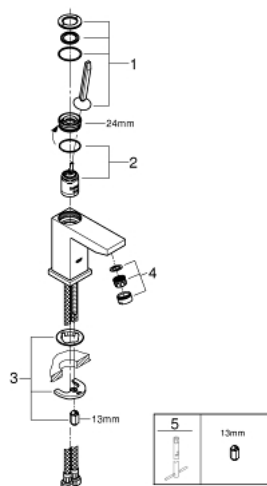

23 656 000 EUROCUBE JOY ΜΠΑΤΑΡΙΑ ΝΙΠΤΗΡΑ ΜΟΝΟΥ ΜΟΧΛΟΥ 1/2", S-ΜΕΓΕΘΟΣ

ΠΕΡΙΓΡΑΦΗ ΠΡΟΪΟΝΤΟΣ

- Χρώμα: chrome
- τοποθέτηση μιας οπής
- μεταλλική λαβή
- GROHE FeatherControl Joystick cartridge
- GROHE EcoJoy - Less water, perfect flow
- μέγιστη παροχή (στα 3 bar): 5 λίτρα/λεπτό
- SpeedClean mousseur
- GROHE FastFixation Plus σύστημα εγκατάστασης
- λείο σώμα
- εύκαμπτοι σωλήνες σύνδεσης

23 656 000 EUROCUBE JOY ΜΠΑΤΑΡΙΑ ΝΙΠΤΗΡΑ ΜΟΝΟΥ ΜΟΧΛΟΥ 1/2", S-ΜΕΓΕΘΟΣ

ΑΝΤΑΛΛΑΚΤΙΚΑ , Απριλίου 2015 – τώρα

- 1: Λαβή (Αριθμός ανταλλακτικού 46945000)
 - 2: Μηχανισμός (Αριθμός ανταλλακτικού 46907000)
 - 3: Σετ στήριξης (Αριθμός ανταλλακτικού 46645000)
 - 4: Φίλτρο ροής (Αριθμός ανταλλακτικού 48159000)
 - 5: κλειδί συναρμολόγησης (Αριθμός ανταλλακτικού 19017000)*
- * Προαιρετικά εξαρτήματα