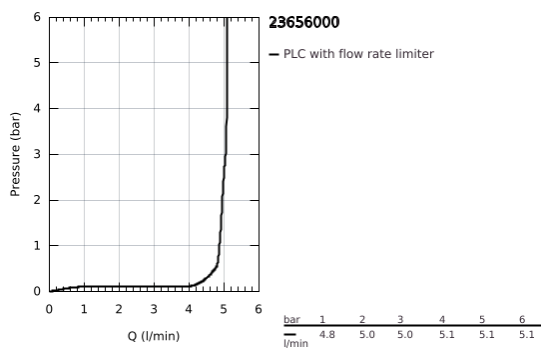

23 656 000 EUROCUBE JOY ΜΠΑΤΑΡΙΑ ΝΙΠΤΗΡΑ ΜΟΝΟΥ ΜΟΧΛΟΥ 1/2", S-ΜΕΓΕΘΟΣ

ΠΕΡΙΓΡΑΦΗ ΠΡΟΪΟΝΤΟΣ

- Χρώμα: chrome
- τοποθέτηση μιας οπής
- μεταλλική λαβή
- GROHE FeatherControl Joystick cartridge
- GROHE EcoJoy - Less water, perfect flow
- μέγιστη παροχή (στα 3 bar): 5 λίτρα/λεπτό
- SpeedClean mousseur
- GROHE FastFixation Plus σύστημα εγκατάστασης
- λείο σώμα
- εύκαμπτοι σωλήνες σύνδεσης

23 656 000 EUROCUBE JOY ΜΠΑΤΑΡΙΑ ΝΙΠΤΗΡΑ ΜΟΝΟΥ ΜΟΧΛΟΥ 1/2", S-ΜΕΓΕΘΟΣ

ΑΝΤΑΛΛΑΚΤΙΚΑ , Απριλίου 2015 – τώρα

- 1: Λαβή (Αριθμός ανταλλακτικού 46945000)
 - 2: Μηχανισμός (Αριθμός ανταλλακτικού 46907000)
 - 3: Σετ στήριξης (Αριθμός ανταλλακτικού 46645000)
 - 4: Φίλτρο ροής (Αριθμός ανταλλακτικού 48159000)
 - 5: κλειδί συναρμολόγησης (Αριθμός ανταλλακτικού 19017000)*
- * Προαιρετικά εξαρτήματα