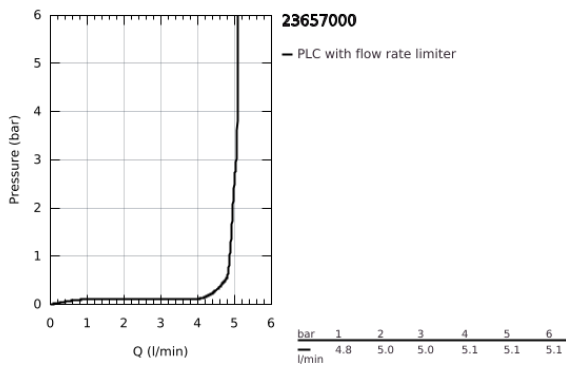

## 23 657 000 EUROCUBE JOY ΜΙΚΤΗΣ ΝΙΠΤΗΡΑ 1/2" Μ-ΜΕΓΕΘΟΣ

### ΠΕΡΙΓΡΑΦΗ ΠΡΟΪΟΝΤΟΣ

- Χρώμα: chrome
- τοποθέτηση μιας οπής
- μεταλλική λαβή
- GROHE FeatherControl Joystick cartridge
- GROHE EcoJoy - Less water, perfect flow
- μέγιστη παροχή (στα 3 bar): 5 λίτρα/λεπτό
- SpeedClean mousseur
- GROHE FastFixation Plus σύστημα εγκατάστασης
- σετ αυτόματης βαλβίδας 1 1/4"
- εύκαμπτοι σωλήνες σύνδεσης