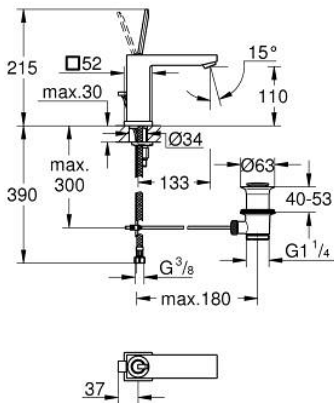

## 23 657 000 EUROCUBE JOY ΜΙΚΤΗΣ ΝΙΠΤΗΡΑ 1/2" Μ-ΜΕΓΕΘΟΣ

### ΠΕΡΙΓΡΑΦΗ ΠΡΟΪΟΝΤΟΣ

- Χρώμα: chrome
- τοποθέτηση μιας οπής
- μεταλλική λαβή
- GROHE FeatherControl Joystick cartridge
- GROHE EcoJoy - Less water, perfect flow
- μέγιστη παροχή (στα 3 bar): 5 λίτρα/λεπτό
- SpeedClean mousseur
- GROHE FastFixation Plus σύστημα εγκατάστασης
- σετ αυτόματης βαλβίδας 1 1/4"
- εύκαμπτοι σωλήνες σύνδεσης

### ΑΝΤΑΛΛΑΚΤΙΚΑ , Απριλίου 2015 – τώρα

- 1: Λαβή (Αριθμός ανταλλακτικού 46945000)
- 2: Μηχανισμός (Αριθμός ανταλλακτικού 46907000)
- 3: Ράβδος έλξης (Αριθμός ανταλλακτικού 46787000)
- 4: Σετ στήριξης (Αριθμός ανταλλακτικού 46645000)
- 5: Βαλβίδα 1 1/4" (Αριθμός ανταλλακτικού 28910000)
- 5.1: Πώμα αυτόματης βαλβίδας (Αριθμός ανταλλακτικού 07182000)
- 5.2: Σετ οριζόντιας βέργας (Αριθμός ανταλλακτικού 07052000)
- 6: Φίλτρο ροής (Αριθμός ανταλλακτικού 48159000)
- 7: κλειδί συναρμολόγησης (Αριθμός ανταλλακτικού 19017000)\*
- 8: Σετ οριζόντιας βέργας (Αριθμός ανταλλακτικού 07341000)\*