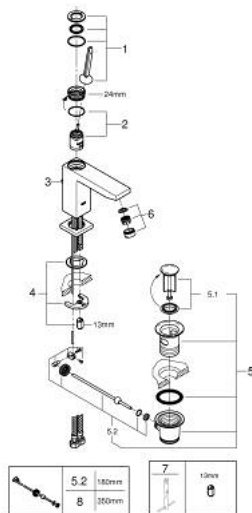

## 23 657 000 EUROCUBE JOY ΜΙΚΤΗΣ ΝΙΠΤΗΡΑ 1/2" Μ-ΜΕΓΕΘΟΣ

### ΠΕΡΙΓΡΑΦΗ ΠΡΟΪΟΝΤΟΣ

- Χρώμα: chrome
- τοποθέτηση μιας οπής
- μεταλλική λαβή
- GROHE FeatherControl Joystick cartridge
- GROHE EcoJoy - Less water, perfect flow
- μέγιστη παροχή (στα 3 bar): 5 λίτρα/λεπτό
- SpeedClean mousseur
- GROHE FastFixation Plus σύστημα εγκατάστασης
- σετ αυτόματης βαλβίδας 1 1/4"
- εύκαμπτοι σωλήνες σύνδεσης

### ΑΝΤΑΛΛΑΚΤΙΚΑ , Απριλίου 2015 – τώρα

- 1: Λαβή (Αριθμός ανταλλακτικού 46945000)
- 2: Μηχανισμός (Αριθμός ανταλλακτικού 46907000)
- 3: Ράβδος έλξης (Αριθμός ανταλλακτικού 46787000)
- 4: Σετ στήριξης (Αριθμός ανταλλακτικού 46645000)
- 5: Βαλβίδα 1 1/4" (Αριθμός ανταλλακτικού 28910000)
- 5.1: Πώμα αυτόματης βαλβίδας (Αριθμός ανταλλακτικού 07182000)
- 5.2: Σετ οριζόντιας βέργας (Αριθμός ανταλλακτικού 07052000)
- 6: Φίλτρο ροής (Αριθμός ανταλλακτικού 48159000)
- 7: κλειδί συναρμολόγησης (Αριθμός ανταλλακτικού 19017000)\*
- 8: Σετ οριζόντιας βέργας (Αριθμός ανταλλακτικού 07341000)\*