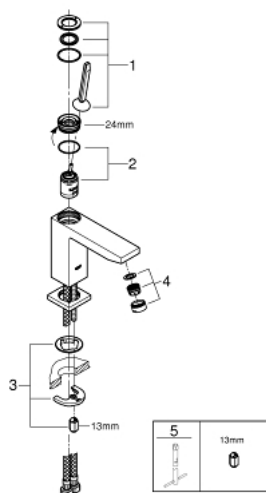

## 23 658 000 EUROCUBE JOY ΜΙΚΤΗΣ ΝΙΠΤΗΡΑ 1/2" Μ-ΜΕΓΕΘΟΣ

### ΠΕΡΙΓΡΑΦΗ ΠΡΟΪΟΝΤΟΣ

- Χρώμα: chrome
- τοποθέτηση μιας οπής
- μεταλλική λαβή
- GROHE FeatherControl Joystick cartridge
- GROHE EcoJoy - Less water, perfect flow
- μέγιστη παροχή (στα 3 bar): 5 λίτρα/λεπτό
- SpeedClean mousseur
- GROHE FastFixation Plus σύστημα εγκατάστασης
- λείο σώμα
- εύκαμπτοι σωλήνες σύνδεσης

## 23 658 000 EUROCUBE JOY ΜΙΚΤΗΣ ΝΙΠΤΗΡΑ 1/2" Μ-ΜΕΓΕΘΟΣ

**ΑΝΤΑΛΛΑΚΤΙΚΑ** , Απριλίου 2015 – τώρα

1: Λαβή (Αριθμός ανταλλακτικού 46945000)

2: Μηχανισμός (Αριθμός ανταλλακτικού 46907000)

3: Σετ στήριξης (Αριθμός ανταλλακτικού 46645000)

4: Φίλτρο ροής (Αριθμός ανταλλακτικού 48159000)

5: κλειδί συναρμολόγησης (Αριθμός ανταλλακτικού 19017000)\*

\* Προαιρετικά εξαρτήματα