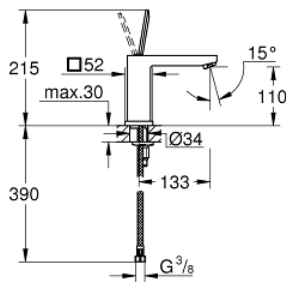

## 23 658 000 EUROCUBE JOY ΜΙΚΤΗΣ ΝΙΠΤΗΡΑ 1/2" Μ-ΜΕΓΕΘΟΣ

### ΠΕΡΙΓΡΑΦΗ ΠΡΟΪΟΝΤΟΣ

- Χρώμα: chrome
- τοποθέτηση μιας οπής
- μεταλλική λαβή
- GROHE FeatherControl Joystick cartridge
- GROHE EcoJoy - Less water, perfect flow
- μέγιστη παροχή (στα 3 bar): 5 λίτρα/λεπτό
- SpeedClean mousseur
- GROHE FastFixation Plus σύστημα εγκατάστασης
- λείο σώμα
- εύκαμπτοι σωλήνες σύνδεσης

## 23 658 000 EUROCUBE JOY ΜΙΚΤΗΣ ΝΙΠΤΗΡΑ 1/2" Μ-ΜΕΓΕΘΟΣ

**ΑΝΤΑΛΛΑΚΤΙΚΑ** , Απριλίου 2015 – τώρα

1: Λαβή (Αριθμός ανταλλακτικού 46945000)

2: Μηχανισμός (Αριθμός ανταλλακτικού 46907000)

3: Σετ στήριξης (Αριθμός ανταλλακτικού 46645000)

4: Φίλτρο ροής (Αριθμός ανταλλακτικού 48159000)

5: κλειδί συναρμολόγησης (Αριθμός ανταλλακτικού 19017000)\*

\* Προαιρετικά εξαρτήματα