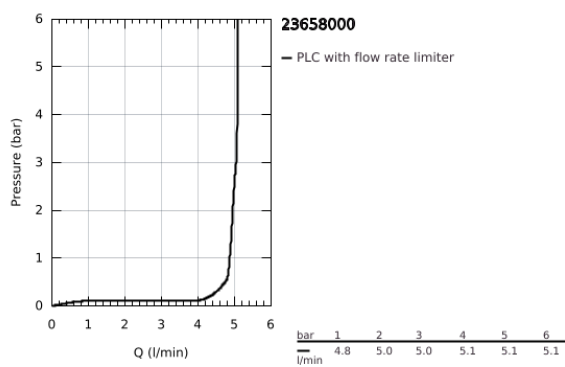

## 23 658 000 EUROCUBE JOY ΜΙΚΤΗΣ ΝΙΠΤΗΡΑ 1/2" Μ-ΜΕΓΕΘΟΣ

### ΠΕΡΙΓΡΑΦΗ ΠΡΟΪΟΝΤΟΣ

- Χρώμα: chrome
- τοποθέτηση μιας οπής
- μεταλλική λαβή
- GROHE FeatherControl Joystick cartridge
- GROHE EcoJoy - Less water, perfect flow
- μέγιστη παροχή (στα 3 bar): 5 λίτρα/λεπτό
- SpeedClean mousseur
- GROHE FastFixation Plus σύστημα εγκατάστασης
- λείο σώμα
- εύκαμπτοι σωλήνες σύνδεσης

## 23 658 000 EUROCUBE JOY ΜΙΚΤΗΣ ΝΙΠΤΗΡΑ 1/2" Μ-ΜΕΓΕΘΟΣ

**ΑΝΤΑΛΛΑΚΤΙΚΑ** , Απριλίου 2015 – τώρα

1: Λαβή (Αριθμός ανταλλακτικού 46945000)

2: Μηχανισμός (Αριθμός ανταλλακτικού 46907000)

3: Σετ στήριξης (Αριθμός ανταλλακτικού 46645000)