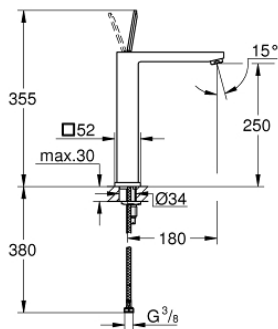

23 661 000 EUROCUBE JOY ΜΙΚΤΗΣ ΝΙΠΤΗΡΑ 1/2" ΜΕΓΕΘΟΣ XL

ΠΕΡΙΓΡΑΦΗ ΠΡΟΪΟΝΤΟΣ

- Χρώμα: chrome
- τοποθέτηση μιας οπής
- μεταλλική λαβή
- για ελεύθερης τοποθέτησης νιπτήρες

- GROHE FeatherControl Joystick cartridge

- GROHE EcoJoy - Less water, perfect flow
- μέγιστη παροχή (στα 3 bar): 5 λίτρα/λεπτό
- SpeedClean mousseur
- GROHE FastFixation Plus σύστημα εγκατάστασης
- λείο σώμα
- εύκαμπτοι σωλήνες σύνδεσης

23 661 000 EUROCUBE JOY ΜΙΚΤΗΣ ΝΙΠΤΗΡΑ 1/2" ΜΕΓΕΘΟΣ XL

ΑΝΤΑΛΛΑΚΤΙΚΑ, Απριλίου 2015 – τώρα

1: Λαβή (Αριθμός ανταλλακτικού 46945000)

2: Μηχανισμός (Αριθμός ανταλλακτικού 46907000)

3: Σετ στήριξης (Αριθμός ανταλλακτικού 46645000)

4: Φίλτρο ροής (Αριθμός ανταλλακτικού 48159000)