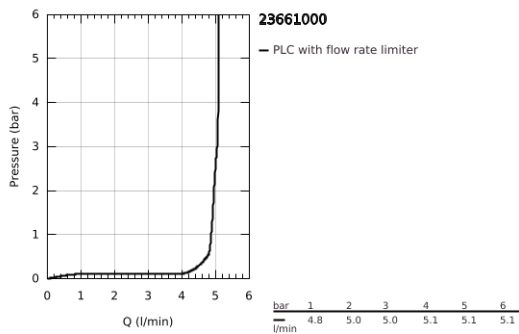

23 661 000 EUROCUBE JOY ΜΙΚΤΗΣ ΝΙΠΤΗΡΑ 1/2" ΜΕΓΕΘΟΣ XL

ΠΕΡΙΓΡΑΦΗ ΠΡΟΪΟΝΤΟΣ

- Χρώμα: chrome
- τοποθέτηση μιας οπής
- μεταλλική λαβή
- για ελεύθερης τοποθέτησης νιπτήρες

- GROHE FeatherControl Joystick cartridge

- GROHE EcoJoy - Less water, perfect flow
- μέγιστη παροχή (στα 3 bar): 5 λίτρα/λεπτό
- SpeedClean mousseur
- GROHE FastFixation Plus σύστημα εγκατάστασης
- λείο σώμα
- εύκαμπτοι σωλήνες σύνδεσης

23 661 000 EUROCUBE JOY ΜΙΚΤΗΣ ΝΙΠΤΗΡΑ 1/2" ΜΕΓΕΘΟΣ XL