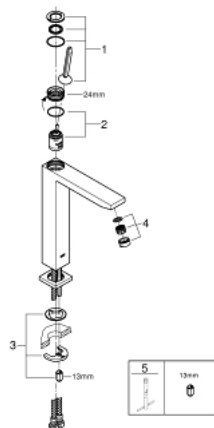

23 661 000 EUROCUBE JOY ΜΙΚΤΗΣ ΝΙΠΤΗΡΑ 1/2" ΜΕΓΕΘΟΣ XL

ΠΕΡΙΓΡΑΦΗ ΠΡΟΪΟΝΤΟΣ

- Χρώμα: chrome
- τοποθέτηση μιας οπής
- μεταλλική λαβή
- για ελεύθερης τοποθέτησης νιπτήρες

- GROHE FeatherControl Joystick cartridge

- GROHE EcoJoy - Less water, perfect flow
- μέγιστη παροχή (στα 3 bar): 5 λίτρα/λεπτό
- SpeedClean mousseur
- GROHE FastFixation Plus σύστημα εγκατάστασης
- λείο σώμα
- εύκαμπτοι σωλήνες σύνδεσης

23 661 000 EUROCUBE JOY ΜΙΚΤΗΣ ΝΙΠΤΗΡΑ 1/2" ΜΕΓΕΘΟΣ XL

ΑΝΤΑΛΛΑΚΤΙΚΑ, Απριλίου 2015 – τώρα

1: Λαβή (Αριθμός ανταλλακτικού 46945000)

2: Μηχανισμός (Αριθμός ανταλλακτικού 46907000)

3: Σετ στήριξης (Αριθμός ανταλλακτικού 46645000)

4: Φίλτρο ροής (Αριθμός ανταλλακτικού 48159000)