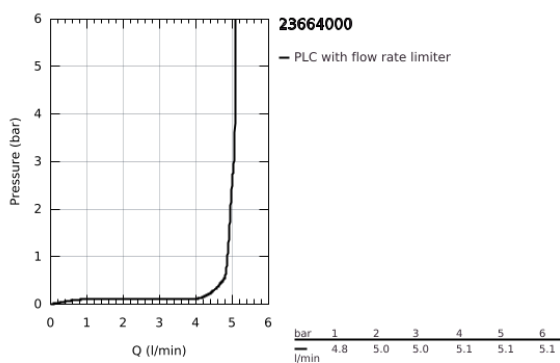

23 664 000 EUROCUBE JOY ΜΙΚΤΗΣ ΜΠΙΝΤΕ

ΠΕΡΙΓΡΑΦΗ ΠΡΟΪΟΝΤΟΣ

- Χρώμα: chrome
- τοποθέτηση μιας οπής
- μεταλλική λαβή
- GROHE FeatherControl Joystick cartridge
- GROHE EcoJoy - Less water, perfect flow
- μέγιστη παροχή (στα 3 bar): 5 λίτρα/λεπτό
- φίλτρο με σφαιρικό σύνδεσμο
- GROHE FastFixation Plus σύστημα εγκατάστασης
- σετ αυτόματης βαλβίδας 1 1/4"
- εύκαμπτοι σωλήνες σύνδεσης

23 664 000 EUROCUBE JOY ΜΙΚΤΗΣ ΜΠΙΝΤΕ

ΑΝΤΑΛΛΑΚΤΙΚΑ , Απριλίου 2015 – τώρα

- 1: Λαβή (Αριθμός ανταλλακτικού 46945000)
 - 2: Μηχανισμός (Αριθμός ανταλλακτικού 46907000)
 - 3: Ράβδος έλξης (Αριθμός ανταλλακτικού 46787000)
 - 4: Σετ στήριξης (Αριθμός ανταλλακτικού 46645000)
 - 5: Βαλβίδα 1 1/4" (Αριθμός ανταλλακτικού 28910000)
 - 5.1: Πώμα αυτόματης βαλβίδας (Αριθμός ανταλλακτικού 07182000)
 - 5.2: Σετ οριζόντιας βέργας (Αριθμός ανταλλακτικού 07052000)
 - 6: Φίλτρο μπαταρίας μπιντέ (Αριθμός ανταλλακτικού 46791000)
 - 7: κλειδί συναρμολόγησης (Αριθμός ανταλλακτικού 19017000)*
 - 8: Σετ οριζόντιας βέργας (Αριθμός ανταλλακτικού 07341000)*
- * Προαιρετικά εξαρτήματα