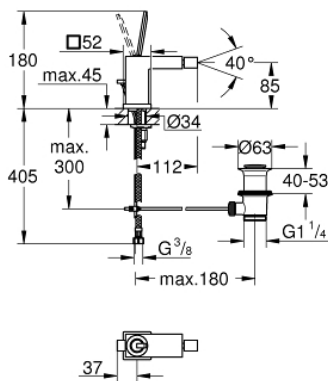

23 664 000 EUROCUBE JOY ΜΙΚΤΗΣ ΜΠΙΝΤΕ

ΠΕΡΙΓΡΑΦΗ ΠΡΟΪΟΝΤΟΣ

- Χρώμα: chrome
- τοποθέτηση μιας οπής
- μεταλλική λαβή
- GROHE FeatherControl Joystick cartridge
- GROHE EcoJoy - Less water, perfect flow
- μέγιστη παροχή (στα 3 bar): 5 λίτρα/λεπτό
- φίλτρο με σφαιρικό σύνδεσμο
- GROHE FastFixation Plus σύστημα εγκατάστασης
- σετ αυτόματης βαλβίδας 1 1/4"
- εύκαμπτοι σωλήνες σύνδεσης

23 664 000 EUROCUBE JOY ΜΙΚΤΗΣ ΜΠΙΝΤΕ

ΑΝΤΑΛΛΑΚΤΙΚΑ , Απριλίου 2015 – τώρα

- 1: Λαβή (Αριθμός ανταλλακτικού 46945000)
 - 2: Μηχανισμός (Αριθμός ανταλλακτικού 46907000)
 - 3: Ράβδος έλξης (Αριθμός ανταλλακτικού 46787000)
 - 4: Σετ στήριξης (Αριθμός ανταλλακτικού 46645000)
 - 5: Βαλβίδα 1 1/4" (Αριθμός ανταλλακτικού 28910000)
 - 5.1: Πώμα αυτόματης βαλβίδας (Αριθμός ανταλλακτικού 07182000)
 - 5.2: Σετ οριζόντιας βέργας (Αριθμός ανταλλακτικού 07052000)
 - 6: Φίλτρο μπαταρίας μπιντέ (Αριθμός ανταλλακτικού 46791000)
 - 7: κλειδί συναρμολόγησης (Αριθμός ανταλλακτικού 19017000)*
 - 8: Σετ οριζόντιας βέργας (Αριθμός ανταλλακτικού 07341000)*
- * Προαιρετικά εξαρτήματα