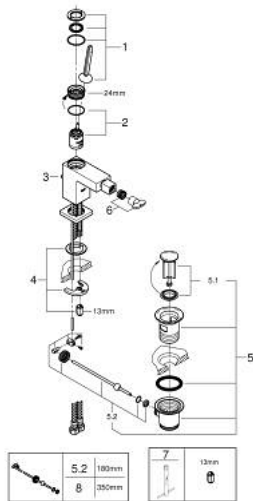

23 664 000 EUROCUBE JOY ΜΙΚΤΗΣ ΜΠΙΝΤΕ

ΠΕΡΙΓΡΑΦΗ ΠΡΟΪΟΝΤΟΣ

- Χρώμα: chrome
- τοποθέτηση μιας οπής
- μεταλλική λαβή
- GROHE FeatherControl Joystick cartridge
- GROHE EcoJoy - Less water, perfect flow
- μέγιστη παροχή (στα 3 bar): 5 λίτρα/λεπτό
- φίλτρο με σφαιρικό σύνδεσμο
- GROHE FastFixation Plus σύστημα εγκατάστασης
- σετ αυτόματης βαλβίδας 1 1/4"
- εύκαμπτοι σωλήνες σύνδεσης

23 664 000 EUROCUBE JOY ΜΙΚΤΗΣ ΜΠΙΝΤΕ

ΑΝΤΑΛΛΑΚΤΙΚΑ , Απριλίου 2015 – τώρα

- 1: Λαβή (Αριθμός ανταλλακτικού 46945000)
 - 2: Μηχανισμός (Αριθμός ανταλλακτικού 46907000)
 - 3: Ράβδος έλξης (Αριθμός ανταλλακτικού 46787000)
 - 4: Σετ στήριξης (Αριθμός ανταλλακτικού 46645000)
 - 5: Βαλβίδα 1 1/4" (Αριθμός ανταλλακτικού 28910000)
 - 5.1: Πώμα αυτόματης βαλβίδας (Αριθμός ανταλλακτικού 07182000)
 - 5.2: Σετ οριζόντιας βέργας (Αριθμός ανταλλακτικού 07052000)
 - 6: Φίλτρο μπαταρίας μπιντέ (Αριθμός ανταλλακτικού 46791000)
 - 7: κλειδί συναρμολόγησης (Αριθμός ανταλλακτικού 19017000)*
 - 8: Σετ οριζόντιας βέργας (Αριθμός ανταλλακτικού 07341000)*
- * Προαιρετικά εξαρτήματα