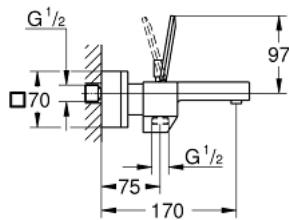

23 666 000 EUROCUBE JOY ΜΙΚΤΗΣ ΛΟΥΤΡΟΥ ΜΕ ΈΝΑ ΜΟΧΛΌ 1/2"

ΠΕΡΙΓΡΑΦΗ ΠΡΟΪΟΝΤΟΣ

- Χρώμα: chrome
- επίτοιχη
- μεταλλική λαβή
- GROHE FeatherControl Joystick cartridge
- ενσωματωμένη βαλβίδα αντεπιστροφής στην έξοδο του ντους 1/2"
- σύνδεσμοι σχήματος S
- προστασία κατά της ανάστροφης ροής

23 666 000 EUROCUBE JOY ΜΙΚΤΗΣ ΛΟΥΤΡΟΥ ΜΕ ΈΝΑ ΜΟΧΛΙΟ 1/2"

ΑΝΤΑΛΛΑΚΤΙΚΑ , Μαΐου 2016 – τώρα

- 1: Λαβή (Αριθμός ανταλλακτικού 46946000)
- 2: Μηχανισμός (Αριθμός ανταλλακτικού 46907000)
- 3: Κεφαλή Διανομέα (Αριθμός ανταλλακτικού 48128000)
- 4: Παροχή νερού (Αριθμός ανταλλακτικού 47924000)
- 5: Διανομέας (Αριθμός ανταλλακτικού 46947000)
- 6: Βαλβίδα αντεπιστροφής (Αριθμός ανταλλακτικού 08565000)
- 7: Ρακόρ-Εδρα 1/2" (Αριθμός ανταλλακτικού 45044000)
- 8: Σύνδεσμος σχήματος S (Αριθμός ανταλλακτικού 47824000)
- 9: Σετ προέκτασης 1/2", 30mm (Αριθμός ανταλλακτικού 46238000)*
- 10: Special spanner (Αριθμός ανταλλακτικού 19377000)*