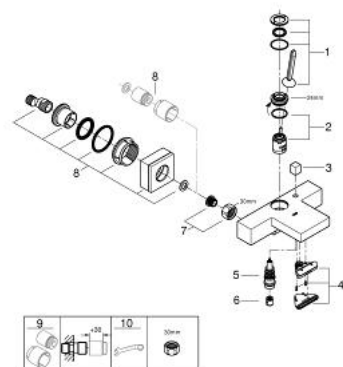

23 666 000 EUROCUBE JOY ΜΙΚΤΗΣ ΛΟΥΤΡΟΥ ΜΕ ΈΝΑ ΜΟΧΛΌ 1/2"

ΠΕΡΙΓΡΑΦΗ ΠΡΟΪΟΝΤΟΣ

- Χρώμα: chrome
- επίτοιχη
- μεταλλική λαβή
- GROHE FeatherControl Joystick cartridge
- ενσωματωμένη βαλβίδα αντεπιστροφής στην έξοδο του ντους 1/2"
- σύνδεσμοι σχήματος S
- προστασία κατά της ανάστροφης ροής

23 666 000 EUROCUBE JOY ΜΙΚΤΗΣ ΛΟΥΤΡΟΥ ΜΕ ΈΝΑ ΜΟΧΛΙΟ 1/2"

ΑΝΤΑΛΛΑΚΤΙΚΑ , Μαΐου 2016 – τώρα

- 1: Λαβή (Αριθμός ανταλλακτικού 46946000)
- 2: Μηχανισμός (Αριθμός ανταλλακτικού 46907000)
- 3: Κεφαλή Διανομέα (Αριθμός ανταλλακτικού 48128000)
- 4: Παροχή νερού (Αριθμός ανταλλακτικού 47924000)
- 5: Διανομέας (Αριθμός ανταλλακτικού 46947000)
- 6: Βαλβίδα αντεπιστροφής (Αριθμός ανταλλακτικού 08565000)
- 7: Ρακόρ-Εδρα 1/2" (Αριθμός ανταλλακτικού 45044000)
- 8: Σύνδεσμος σχήματος S (Αριθμός ανταλλακτικού 47824000)
- 9: Σετ προέκτασης 1/2", 30mm (Αριθμός ανταλλακτικού 46238000)*
- 10: Special spanner (Αριθμός ανταλλακτικού 19377000)*