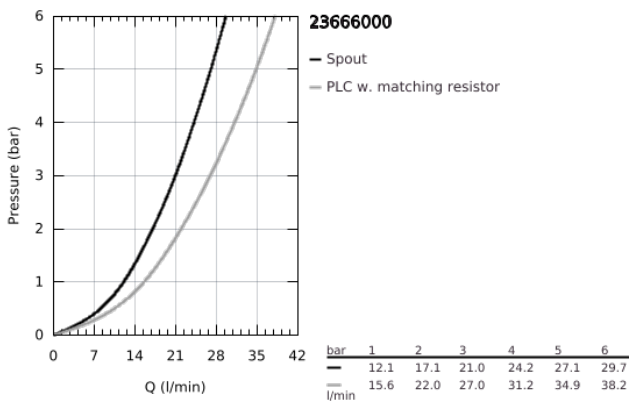

23 666 000 EUROCUBE JOY ΜΙΚΤΗΣ ΛΟΥΤΡΟΥ ΜΕ ΈΝΑ ΜΟΧΛΌ 1/2"

ΠΕΡΙΓΡΑΦΗ ΠΡΟΪΟΝΤΟΣ

- Χρώμα: chrome
- επίτοιχη
- μεταλλική λαβή
- GROHE FeatherControl Joystick cartridge
- ενσωματωμένη βαλβίδα αντεπιστροφής στην έξοδο του ντους 1/2"
- σύνδεσμοι σχήματος S
- προστασία κατά της ανάστροφης ροής

23 666 000 EUROCUBE JOY ΜΙΚΤΗΣ ΛΟΥΤΡΟΥ ΜΕ ΈΝΑ ΜΟΧΛΙΟ 1/2"

ΑΝΤΑΛΛΑΚΤΙΚΑ , Μαΐου 2016 – τώρα

- 1: Λαβή (Αριθμός ανταλλακτικού 46946000)
- 2: Μηχανισμός (Αριθμός ανταλλακτικού 46907000)
- 3: Κεφαλή Διανομέα (Αριθμός ανταλλακτικού 48128000)
- 4: Παροχή νερού (Αριθμός ανταλλακτικού 47924000)
- 5: Διανομέας (Αριθμός ανταλλακτικού 46947000)
- 6: Βαλβίδα αντεπιστροφής (Αριθμός ανταλλακτικού 08565000)
- 7: Ρακόρ-Εδρα 1/2" (Αριθμός ανταλλακτικού 45044000)
- 8: Σύνδεσμος σχήματος S (Αριθμός ανταλλακτικού 47824000)
- 9: Σετ προέκτασης 1/2", 30mm (Αριθμός ανταλλακτικού 46238000)*
- 10: Special spanner (Αριθμός ανταλλακτικού 19377000)*