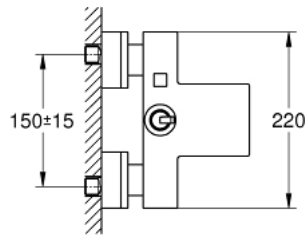

23 666 000 EUROCUBE JOY ΜΙΚΤΗΣ ΛΟΥΤΡΟΥ ΜΕ ΈΝΑ ΜΟΧΛΌ 1/2"

ΠΕΡΙΓΡΑΦΗ ΠΡΟΪΟΝΤΟΣ

- Χρώμα: chrome
- επίτοιχη
- μεταλλική λαβή
- GROHE FeatherControl Joystick cartridge
- ενσωματωμένη βαλβίδα αντεπιστροφής στην έξοδο του ντους 1/2"
- σύνδεσμοι σχήματος S
- προστασία κατά της ανάστροφης ροής

23 666 000 EUROCUBE JOY ΜΙΚΤΗΣ ΛΟΥΤΡΟΥ ΜΕ ΈΝΑ ΜΟΧΛΙΟ 1/2"

ΑΝΤΑΛΛΑΚΤΙΚΑ , Μαΐου 2016 – τώρα

- 1: Λαβή (Αριθμός ανταλλακτικού 46946000)
- 2: Μηχανισμός (Αριθμός ανταλλακτικού 46907000)
- 3: Κεφαλή Διανομέα (Αριθμός ανταλλακτικού 48128000)
- 4: Παροχή νερού (Αριθμός ανταλλακτικού 47924000)
- 5: Διανομέας (Αριθμός ανταλλακτικού 46947000)
- 6: Βαλβίδα αντεπιστροφής (Αριθμός ανταλλακτικού 08565000)
- 7: Ρακόρ-Εδρα 1/2" (Αριθμός ανταλλακτικού 45044000)
- 8: Σύνδεσμος σχήματος S (Αριθμός ανταλλακτικού 47824000)
- 9: Σετ προέκτασης 1/2", 30mm (Αριθμός ανταλλακτικού 46238000)*
- 10: Special spanner (Αριθμός ανταλλακτικού 19377000)*