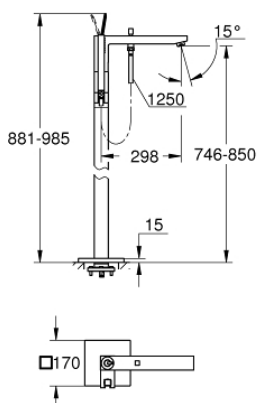

23 667 000 EUROCUBE JOY ΜΙΚΤΗΣ ΛΟΥΤΡΟΥ ΜΕ ΈΝΑ ΜΟΧΛΌ 1/2" ΓΙΑ ΕΠΙΔΑΠΕΔΙΑ ΤΟΠΟΘΕΤΗΣΗ

ΠΕΡΙΓΡΑΦΗ ΠΡΟΪΟΝΤΟΣ

- Χρώμα: chrome
- σετ τελικής εγκατάστασης για 45 984 001, 29 038 001, 29 086 000
- χωρίς τον εντοιχιζόμενο μηχανισμό
- GROHE FeatherControl Joystick cartridge
- Φινίρισμα GROHE LongLife
- αυτόματος διανεμητής : λουτρού/ντους
- ρουξούνι με φίλτρο
- projection 298 mm
- ενσωματωμένη βαλβίδα αντεπιστροφής στην έξοδο του ντους 1/2"
- με στήριγμα ντους
- Euphoria Cube hand shower 7.6 l/min
- Silverflex σπυράλ ντους 1250mm 1/2" x 1/2" (28 362)
- προστασία κατά της ανάστροφης ροής

23 667 000 EUROCUBE JOY ΜΙΚΤΗΣ ΛΟΥΤΡΟΥ ΜΕ ΈΝΑ ΜΟΧΛΌ 1/2" ΓΙΑ ΕΠΙΔΑΠΕΔΙΑ ΤΟΠΟΘΈΤΗΣΗ

ΑΝΤΑΛΛΑΚΤΙΚΑ , Απριλίου 2015 – τώρα

- 1: Λαβή (Αριθμός ανταλλακτικού 46946000)
- 2: Μηχανισμός (Αριθμός ανταλλακτικού 46907000)
- 3: Sistra M 22 x 1 (Αριθμός ανταλλακτικού 13907000)
- 4: Κεφαλή Διανομέα (Αριθμός ανταλλακτικού 48128000)
- 5: Διανομέας (Αριθμός ανταλλακτικού 65655000)
- 6: Βαλβίδα αντεπιστροφής (Αριθμός ανταλλακτικού 08565000)
- 7: Φίλτρο ακαθαρσιών (Αριθμός ανταλλακτικού 0700200M)