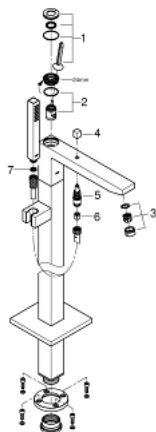

23 667 000 EUROCUBE JOY ΜΙΚΤΗΣ ΛΟΥΤΡΟΥ ΜΕ ΈΝΑ ΜΟΧΛΌ 1/2" ΓΙΑ ΕΠΙΔΑΠΕΔΙΑ ΤΟΠΟΘΕΤΗΣΗ

ΠΕΡΙΓΡΑΦΗ ΠΡΟΪΟΝΤΟΣ

- Χρώμα: chrome
- σετ τελικής εγκατάστασης για 45 984 001, 29 038 001, 29 086 000
- χωρίς τον εντοιχιζόμενο μηχανισμό
- GROHE FeatherControl Joystick cartridge
- Φινίρισμα GROHE LongLife
- αυτόματος διανεμητής : λουτρού/ντους
- ρουξούνι με φίλτρο
- projection 298 mm
- ενσωματωμένη βαλβίδα αντεπιστροφής στην έξοδο του ντους 1/2"
- με στήριγμα ντους
- Euphoria Cube hand shower 7.6 l/min
- Silverflex σπυράλ ντους 1250mm 1/2" x 1/2" (28 362)
- προστασία κατά της ανάστροφης ροής

23 667 000 EUROCUBE JOY ΜΙΚΤΗΣ ΛΟΥΤΡΟΥ ΜΕ ΈΝΑ ΜΟΧΛΌ 1/2" ΓΙΑ ΕΠΙΔΑΠΕΔΙΑ ΤΟΠΟΘΈΤΗΣΗ

ΑΝΤΑΛΛΑΚΤΙΚΑ , Απριλίου 2015 – τώρα

- 1: Λαβή (Αριθμός ανταλλακτικού 46946000)
- 2: Μηχανισμός (Αριθμός ανταλλακτικού 46907000)
- 3: Sistra M 22 x 1 (Αριθμός ανταλλακτικού 13907000)
- 4: Κεφαλή Διανομέα (Αριθμός ανταλλακτικού 48128000)
- 5: Διανομέας (Αριθμός ανταλλακτικού 65655000)
- 6: Βαλβίδα αντεπιστροφής (Αριθμός ανταλλακτικού 08565000)
- 7: Φίλτρο ακαθαρσιών (Αριθμός ανταλλακτικού 0700200M)