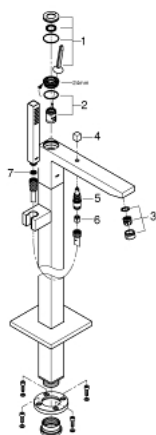

23 667 001 EUROCUBE JOY ΜΙΚΤΗΣ ΛΟΥΤΡΟΥ ΜΕ ΈΝΑ ΜΟΧΛΌ 1/2" ΓΙΑ ΕΠΙΔΑΠΕΔΙΑ ΤΟΠΟΘΕΤΗΣΗ

ΠΕΡΙΓΡΑΦΗ ΠΡΟΪΟΝΤΟΣ

- Χρώμα: chrome
- σετ τελικής εγκατάστασης για 45 984 001, 29 038 001, 29 086 000
- χωρίς τον εντοιχιζόμενο μηχανισμό
- GROHE FeatherControl Joystick cartridge
- Φινίρισμα GROHE LongLife
- αυτόματος διανεμητής : λουτρού/ντους
- ρουξούνι με φίλτρο
- hand shower Euphoria Cube+ 6.6 l/min
- Silverflex σπιράλ ντους 1250mm 1/2" x 1/2" (28 362)
- projection 298 mm
- ενσωματωμένη βαλβίδα αντεπιστροφής στην έξοδο του ντους 1/2"
- με στήριγμα ντους
- προστασία κατά της ανάστροφης ροής

23 667 001 EUROCUBE JOY ΜΙΚΤΗΣ ΛΟΥΤΡΟΥ ΜΕ ΈΝΑ ΜΟΧΛΙΟ 1/2" ΓΙΑ ΕΠΙΔΑΠΕΔΙΑ ΤΟΠΟΘΕΤΗΣΗ

ΑΝΤΑΛΛΑΚΤΙΚΑ , Μαΐου 2016 – τώρα

- 1: Λαβή (Αριθμός ανταλλακτικού 46946000)
- 2: Μηχανισμός (Αριθμός ανταλλακτικού 46907000)
- 3: Sistra M 22 x 1 (Αριθμός ανταλλακτικού 13907000)
- 4: Κεφαλή Διανομέα (Αριθμός ανταλλακτικού 48128000)
- 5: Διανομέας (Αριθμός ανταλλακτικού 65655000)
- 6: Βαλβίδα αντεπιστροφής (Αριθμός ανταλλακτικού 08565000)
- 7: Φίλτρο ακαθαρσιών (Αριθμός ανταλλακτικού 0700200M)