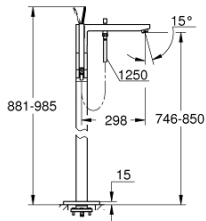

23 667 001 EUROCUBE JOY ΜΙΚΤΗΣ ΛΟΥΤΡΟΥ ΜΕ ΈΝΑ ΜΟΧΛΌ 1/2" ΓΙΑ ΕΠΙΔΑΠΕΔΙΑ ΤΟΠΟΘΕΤΗΣΗ

ΠΕΡΙΓΡΑΦΗ ΠΡΟΪΟΝΤΟΣ

- Χρώμα: chrome
- σετ τελικής εγκατάστασης για 45 984 001, 29 038 001, 29 086 000
- χωρίς τον εντοιχιζόμενο μηχανισμό
- GROHE FeatherControl Joystick cartridge
- Φινίρισμα GROHE LongLife
- αυτόματος διανεμητής : λουτρού/ντους
- ρουξούνι με φίλτρο
- hand shower Euphoria Cube+ 6.6 l/min
- Silverflex σπιράλ ντους 1250mm 1/2" x 1/2" (28 362)
- projection 298 mm
- ενσωματωμένη βαλβίδα αντεπιστροφής στην έξοδο του ντους 1/2"
- με στήριγμα ντους
- προστασία κατά της ανάστροφης ροής

23 667 001 EUROCUBE JOY ΜΙΚΤΗΣ ΛΟΥΤΡΟΥ ΜΕ ΈΝΑ ΜΟΧΛΙΟ 1/2" ΓΙΑ ΕΠΙΔΑΠΕΔΙΑ ΤΟΠΟΘΕΤΗΣΗ

ΑΝΤΑΛΛΑΚΤΙΚΑ , Μαΐου 2016 – τώρα

- 1: Λαβή (Αριθμός ανταλλακτικού 46946000)
- 2: Μηχανισμός (Αριθμός ανταλλακτικού 46907000)
- 3: Sistra M 22 x 1 (Αριθμός ανταλλακτικού 13907000)
- 4: Κεφαλή Διανομέα (Αριθμός ανταλλακτικού 48128000)
- 5: Διανομέας (Αριθμός ανταλλακτικού 65655000)
- 6: Βαλβίδα αντεπιστροφής (Αριθμός ανταλλακτικού 08565000)
- 7: Φίλτρο ακαθαρσιών (Αριθμός ανταλλακτικού 0700200M)