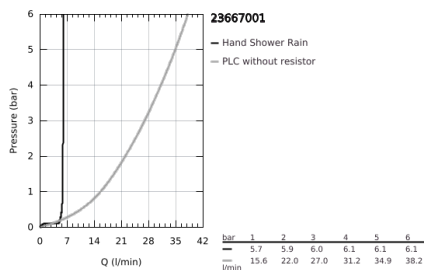

23 667 001 EUROCUBE JOY ΜΙΚΤΗΣ ΛΟΥΤΡΟΥ ΜΕ ΈΝΑ ΜΟΧΛΌ 1/2" ΓΙΑ ΕΠΙΔΑΠΕΔΙΑ ΤΟΠΟΘΕΤΗΣΗ

ΠΕΡΙΓΡΑΦΗ ΠΡΟΪΟΝΤΟΣ

- Χρώμα: chrome
- σετ τελικής εγκατάστασης για 45 984 001, 29 038 001, 29 086 000
- χωρίς τον εντοιχιζόμενο μηχανισμό
- GROHE FeatherControl Joystick cartridge
- Φινίρισμα GROHE LongLife
- αυτόματος διανεμητής : λουτρού/ντους
- ρουξούνι με φίλτρο
- hand shower Euphoria Cube+ 6.6 l/min
- Silverflex σπιράλ ντους 1250mm 1/2" x 1/2" (28 362)
- projection 298 mm
- ενσωματωμένη βαλβίδα αντεπιστροφής στην έξοδο του ντους 1/2"
- με στήριγμα ντους
- προστασία κατά της ανάστροφης ροής

23 667 001 EUROCUBE JOY ΜΙΚΤΗΣ ΛΟΥΤΡΟΥ ΜΕ ΈΝΑ ΜΟΧΛΙΟ 1/2" ΓΙΑ ΕΠΙΔΑΠΕΔΙΑ ΤΟΠΟΘΕΤΗΣΗ

ΑΝΤΑΛΛΑΚΤΙΚΑ , Μαΐου 2016 – τώρα

- 1: Λαβή (Αριθμός ανταλλακτικού 46946000)
- 2: Μηχανισμός (Αριθμός ανταλλακτικού 46907000)
- 3: Sistra M 22 x 1 (Αριθμός ανταλλακτικού 13907000)
- 4: Κεφαλή Διανομέα (Αριθμός ανταλλακτικού 48128000)
- 5: Διανομέας (Αριθμός ανταλλακτικού 65655000)
- 6: Βαλβίδα αντεπιστροφής (Αριθμός ανταλλακτικού 08565000)
- 7: Φίλτρο ακαθαρσιών (Αριθμός ανταλλακτικού 0700200M)