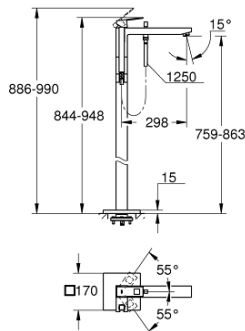

## 23 672 001 EUROCUBE ΜΙΚΤΗΣ ΛΟΥΤΡΟΥ ΜΕ ΈΝΑ ΜΟΧΛΟ 1/2" ΓΙΑ ΕΠΙΔΑΠΕΔΙΑ ΤΟΠΟΘΕΤΗΣΗ

### ΠΕΡΙΓΡΑΦΗ ΠΡΟΪΟΝΤΟΣ

- Χρώμα: chrome
- σετ τελικής εγκατάστασης για 45 984 001, 29 038 001, 29 086 000
- χωρίς τον εντοιχιζόμενο μηχανισμό
- 35 mm κεραμικός μηχανισμός
- με περιοριστή θερμοκρασίας
- Φινίρισμα GROHE LongLife
- αυτόματος διανεμητής : λουτρού/ντους
- ρουξούνι με φίλτρο
- Euphoria Cube+ Stick hand shower 6.6 l/min (26 467)
- Silverflex σπιράλ ντους 1250mm 1/2" x 1/2" (28 362)
- projection 298 mm
- ενσωματωμένη βαλβίδα αντεπιστροφής στην έξοδο του ντους 1/2"
- προστασία κατά της ανάστροφης ροής
- με στήριγμα ντους

## 23 672 001 EUROCUBE ΜΙΚΤΗΣ ΛΟΥΤΡΟΥ ΜΕ ΈΝΑ ΜΟΧΛΌ 1/2" ΓΙΑ ΕΠΙΔΑΠΕΔΙΑ ΤΟΠΟΘΕΤΗΣΗ