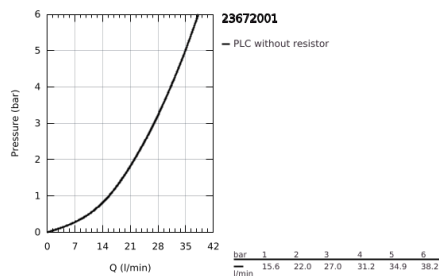

## 23 672 001 EUROCUBE ΜΙΚΤΗΣ ΛΟΥΤΡΟΥ ΜΕ ΈΝΑ ΜΟΧΛΟ 1/2" ΓΙΑ ΕΠΙΔΑΠΕΔΙΑ ΤΟΠΟΘΕΤΗΣΗ

### ΠΕΡΙΓΡΑΦΗ ΠΡΟΪΟΝΤΟΣ

- Χρώμα: chrome
- σετ τελικής εγκατάστασης για 45 984 001, 29 038 001, 29 086 000
- χωρίς τον εντοιχιζόμενο μηχανισμό
- 35 mm κεραμικός μηχανισμός
- με περιοριστή θερμοκρασίας
- Φινίρισμα GROHE LongLife
- αυτόματος διανεμητής : λουτρού/ντους
- ρουξούνι με φίλτρο
- Euphoria Cube+ Stick hand shower 6.6 l/min (26 467)
- Silverflex σπιράλ ντους 1250mm 1/2" x 1/2" (28 362)
- projection 298 mm
- ενσωματωμένη βαλβίδα αντεπιστροφής στην έξοδο του ντους 1/2"
- προστασία κατά της ανάστροφης ροής
- με στήριγμα ντους