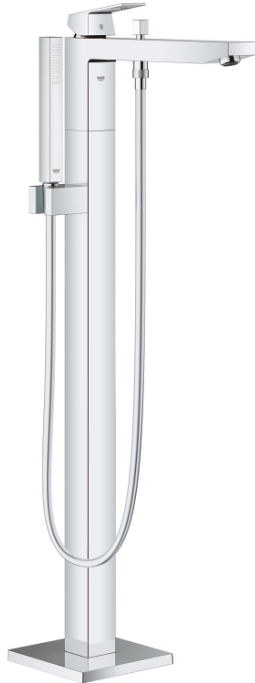

## 23 672 001 EUROCUBE ΜΙΚΤΗΣ ΛΟΥΤΡΟΥ ΜΕ ΈΝΑ ΜΟΧΛΟ 1/2" ΓΙΑ ΕΠΙΔΑΠΕΔΙΑ ΤΟΠΟΘΕΤΗΣΗ

### ΠΕΡΙΓΡΑΦΗ ΠΡΟΪΟΝΤΟΣ

- Χρώμα: chrome
- σετ τελικής εγκατάστασης για 45 984 001, 29 038 001, 29 086 000
- χωρίς τον εντοιχιζόμενο μηχανισμό
- 35 mm κεραμικός μηχανισμός
- με περιοριστή θερμοκρασίας
- Φινίρισμα GROHE LongLife
- αυτόματος διανεμητής : λουτρού/ντους
- ρουξούνι με φίλτρο
- Euphoria Cube+ Stick hand shower 6.6 l/min (26 467)
- Silverflex σπιράλ ντους 1250mm 1/2" x 1/2" (28 362)
- projection 298 mm
- ενσωματωμένη βαλβίδα αντεπιστροφής στην έξοδο του ντους 1/2"
- προστασία κατά της ανάστροφης ροής
- με στήριγμα ντους

## 23 672 001 EUROCUBE ΜΙΚΤΗΣ ΛΟΥΤΡΟΥ ΜΕ ΈΝΑ ΜΟΧΛΌ 1/2" ΓΙΑ ΕΠΙΔΑΠΕΔΙΑ ΤΟΠΟΘΕΤΗΣΗ

### ΑΝΤΑΛΛΑΚΤΙΚΑ , Απριλίου 2016 – τώρα

- 1: Λαβή (Αριθμός ανταλλακτικού 46782000)
- 2: Κάλυμμα/ τάπα (Αριθμός ανταλλακτικού 46492000)
- 3: ΒΙΔΩΤΗ ΣΥΝΔΕΣΗ ELB3/8 (Αριθμός ανταλλακτικού 46460000)
- 4: Μηχανισμός (Αριθμός ανταλλακτικού 46374000)
- 5: Κεφαλή Διανομέα (Αριθμός ανταλλακτικού 48128000)
- 6: Sistra M 22 x 1 (Αριθμός ανταλλακτικού 13907000)
- 7: Διανομέας (Αριθμός ανταλλακτικού 65655000)
- 8: Βαλβίδα αντεπιστροφής (Αριθμός ανταλλακτικού 08565000)
- 9: Φίλτρο ακαθαρσιών (Αριθμός ανταλλακτικού 0700200M)
- 10: Κλειδί (Αριθμός ανταλλακτικού 19332000)\*