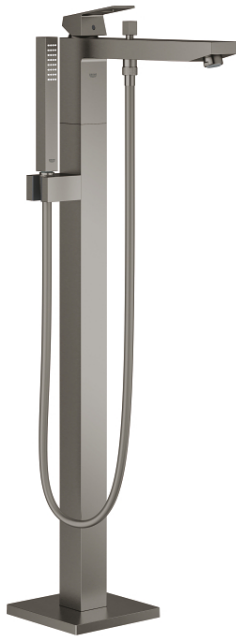

23 672 AL1 EUROCUBE ΜΙΚΤΗΣ ΛΟΥΤΡΟΥ ΜΕ ΈΝΑ ΜΟΧΛΟ 1/2" ΓΙΑ ΕΠΙΔΑΠΕΔΙΑ ΤΟΠΟΘΕΤΗΣΗ

ΠΕΡΙΓΡΑΦΗ ΠΡΟΪΟΝΤΟΣ

- Χρώμα: brushed hard graphite
- σετ τελικής εγκατάστασης για 45 984 001, 29 038 001, 29 086 000
- χωρίς τον εντοιχιζόμενο μηχανισμό
- 35 mm κεραμικός μηχανισμός
- με περιοριστή θερμοκρασίας
- Φινίρισμα GROHE LongLife
- αυτόματος διανεμητής : λουτρού/ντους
- ρουξούνι με φίλτρο
- Euphoria Cube+ Stick hand shower 6.6 l/min (26 467)
- Silverflex σπιράλ ντους 1250mm 1/2" x 1/2" (28 362)
- projection 298 mm
- ενσωματωμένη βαλβίδα αντεπιστροφής στην έξοδο του ντους 1/2"
- προστασία κατά της ανάστροφης ροής
- με στήριγμα ντους

23 672 AL1 EUROCUBE ΜΙΚΤΗΣ ΛΟΥΤΡΟΥ ΜΕ ΈΝΑ ΜΟΧΛΟ 1/2" ΓΙΑ ΕΠΙΔΑΠΕΔΙΑ ΤΟΠΟΘΕΤΗΣΗ

ΑΝΤΑΛΛΑΚΤΙΚΑ , Μαρτίου 2019 – τώρα

- 1: Λαβή (Αριθμός ανταλλακτικού 46782AL0)
- 2: Κάλυμμα/ τάπα (Αριθμός ανταλλακτικού 46492AL0)
- 3: ΒΙΔΩΤΗ ΣΥΝΔΕΣΗ ELB3/8 (Αριθμός ανταλλακτικού 46460000)
- 4: Μηχανισμός (Αριθμός ανταλλακτικού 46374000)
- 5: Κεφαλή Διανομέα (Αριθμός ανταλλακτικού 48128AL0)
- 6: Sistra M 22 x 1 (Αριθμός ανταλλακτικού 13907AL0)
- 7: Διανομέας (Αριθμός ανταλλακτικού 65655AL0)
- 8: Βαλβίδα αντεπιστροφής (Αριθμός ανταλλακτικού 08565000)
- 9: Φίλτρο ακαθαρσιών (Αριθμός ανταλλακτικού 0700200M)
- 10: Κλειδί (Αριθμός ανταλλακτικού 19332000)*