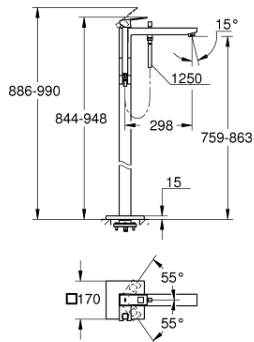

23 672 AL1 EUROCUBE ΜΙΚΤΗΣ ΛΟΥΤΡΟΥ ΜΕ ΈΝΑ ΜΟΧΛΟ 1/2" ΓΙΑ ΕΠΙΔΑΠΕΔΙΑ ΤΟΠΟΘΕΤΗΣΗ

ΠΕΡΙΓΡΑΦΗ ΠΡΟΪΟΝΤΟΣ

- Χρώμα: brushed hard graphite
- σετ τελικής εγκατάστασης για 45 984 001, 29 038 001, 29 086 000
- χωρίς τον εντοιχιζόμενο μηχανισμό
- 35 mm κεραμικός μηχανισμός
- με περιοριστή θερμοκρασίας
- Φινίρισμα GROHE LongLife
- αυτόματος διανεμητής : λουτρού/ντους
- ρουξούνι με φίλτρο
- Euphoria Cube+ Stick hand shower 6.6 l/min (26 467)
- Silverflex σπιράλ ντους 1250mm 1/2" x 1/2" (28 362)
- projection 298 mm
- ενσωματωμένη βαλβίδα αντεπιστροφής στην έξοδο του ντους 1/2"
- προστασία κατά της ανάστροφης ροής
- με στήριγμα ντους

23 672 AL1 EUROCUBE ΜΙΚΤΗΣ ΛΟΥΤΡΟΥ ΜΕ ΈΝΑ ΜΟΧΛΟ 1/2" ΓΙΑ ΕΠΙΔΑΠΕΔΙΑ ΤΟΠΟΘΕΤΗΣΗ

ΑΝΤΑΛΛΑΚΤΙΚΑ , Μαρτίου 2019 – τώρα

- 1: Λαβή (Αριθμός ανταλλακτικού 46782AL0)
- 2: Κάλυμμα/ τάπα (Αριθμός ανταλλακτικού 46492AL0)
- 3: ΒΙΔΩΤΗ ΣΥΝΔΕΣΗ ELB3/8 (Αριθμός ανταλλακτικού 46460000)
- 4: Μηχανισμός (Αριθμός ανταλλακτικού 46374000)
- 5: Κεφαλή Διανομέα (Αριθμός ανταλλακτικού 48128AL0)
- 6: Sistra M 22 x 1 (Αριθμός ανταλλακτικού 13907AL0)
- 7: Διανομέας (Αριθμός ανταλλακτικού 65655AL0)
- 8: Βαλβίδα αντεπιστροφής (Αριθμός ανταλλακτικού 08565000)
- 9: Φίλτρο ακαθαρσιών (Αριθμός ανταλλακτικού 0700200M)
- 10: Κλειδί (Αριθμός ανταλλακτικού 19332000)*