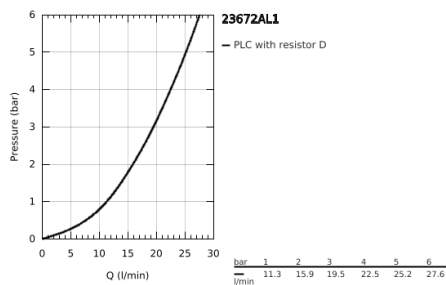

23 672 AL1 EUROCUBE ΜΙΚΤΗΣ ΛΟΥΤΡΟΥ ΜΕ ΈΝΑ ΜΟΧΛΟ 1/2" ΓΙΑ ΕΠΙΔΑΠΕΔΙΑ ΤΟΠΟΘΕΤΗΣΗ

ΠΕΡΙΓΡΑΦΗ ΠΡΟΪΟΝΤΟΣ

- Χρώμα: brushed hard graphite
- σετ τελικής εγκατάστασης για 45 984 001, 29 038 001, 29 086 000
- χωρίς τον εντοιχιζόμενο μηχανισμό
- 35 mm κεραμικός μηχανισμός
- με περιοριστή θερμοκρασίας
- Φινίρισμα GROHE LongLife
- αυτόματος διανεμητής : λουτρού/ντους
- ρουξούνι με φίλτρο
- Euphoria Cube+ Stick hand shower 6.6 l/min (26 467)
- Silverflex σπιράλ ντους 1250mm 1/2" x 1/2" (28 362)
- projection 298 mm
- ενσωματωμένη βαλβίδα αντεπιστροφής στην έξοδο του ντους 1/2"
- προστασία κατά της ανάστροφης ροής
- με στήριγμα ντους

23 672 AL1 EUROCUBE ΜΙΚΤΗΣ ΛΟΥΤΡΟΥ ΜΕ ΈΝΑ ΜΟΧΛΟ 1/2" ΓΙΑ ΕΠΙΔΑΠΕΔΙΑ ΤΟΠΟΘΕΤΗΣΗ

ΑΝΤΑΛΛΑΚΤΙΚΑ , Μαρτίου 2019 – τώρα

- 1: Λαβή (Αριθμός ανταλλακτικού 46782AL0)
- 2: Κάλυμμα/ τάπα (Αριθμός ανταλλακτικού 46492AL0)
- 3: ΒΙΔΩΤΗ ΣΥΝΔΕΣΗ ELB3/8 (Αριθμός ανταλλακτικού 46460000)
- 4: Μηχανισμός (Αριθμός ανταλλακτικού 46374000)
- 5: Κεφαλή Διανομέα (Αριθμός ανταλλακτικού 48128AL0)
- 6: Sistra M 22 x 1 (Αριθμός ανταλλακτικού 13907AL0)
- 7: Διανομέας (Αριθμός ανταλλακτικού 65655AL0)
- 8: Βαλβίδα αντεπιστροφής (Αριθμός ανταλλακτικού 08565000)
- 9: Φίλτρο ακαθαρσιών (Αριθμός ανταλλακτικού 0700200M)
- 10: Κλειδί (Αριθμός ανταλλακτικού 19332000)*