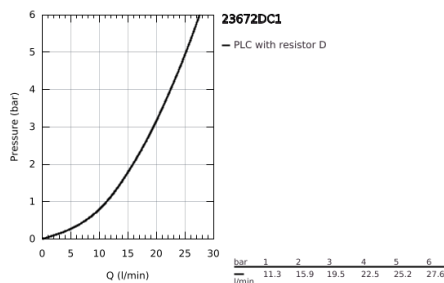

23 672 DC1 EUROCUBE ΜΙΚΤΗΣ ΛΟΥΤΡΟΥ ΜΕ ΈΝΑ ΜΟΧΛΌ 1/2" ΓΙΑ ΕΠΙΔΑΠΕΔΙΑ ΤΟΠΟΘΕΤΗΣΗ

ΠΕΡΙΓΡΑΦΗ ΠΡΟΪΟΝΤΟΣ

- Χρώμα: supersteel
- σετ τελικής εγκατάστασης για 45 984 001, 29 038 001, 29 086 000
- χωρίς τον εντοιχιζόμενο μηχανισμό
- 35 mm κεραμικός μηχανισμός
- με περιοριστή θερμοκρασίας
- Φινίρισμα GROHE LongLife
- αυτόματος διανεμητής : λουτρού/ντους
- ρουξούνι με φίλτρο
- Euphoria Cube+ Stick hand shower 6.6 l/min (26 467)
- Silverflex σπιράλ ντους 1250mm 1/2" x 1/2" (28 362)
- projection 298 mm
- ενσωματωμένη βαλβίδα αντεπιστροφής στην έξοδο του ντους 1/2"
- προστασία κατά της ανάστροφης ροής
- με στήριγμα ντους

23 672 DC1 EUROCUBE ΜΙΚΤΗΣ ΛΟΥΤΡΟΥ ΜΕ ΈΝΑ ΜΟΧΛΌ 1/2" ΓΙΑ ΕΠΙΔΑΠΕΔΙΑ ΤΟΠΟΘΕΤΗΣΗ

ΑΝΤΑΛΛΑΚΤΙΚΑ , Ιουλίου 2018 – τώρα

- 1: Λαβή (Αριθμός ανταλλακτικού 46782DC0)
- 2: Κάλυμμα/ τάπα (Αριθμός ανταλλακτικού 46492DC0)
- 3: ΒΙΔΩΤΗ ΣΥΝΔΕΣΗ ELB3/8 (Αριθμός ανταλλακτικού 46460000)
- 4: Μηχανισμός (Αριθμός ανταλλακτικού 46374000)
- 5: Κεφαλή Διανομέα (Αριθμός ανταλλακτικού 48128DC0)
- 6: Sistra M 22 x 1 (Αριθμός ανταλλακτικού 13907DC0)
- 7: Διανομέας (Αριθμός ανταλλακτικού 65655DC0)
- 8: Βαλβίδα αντεπιστροφής (Αριθμός ανταλλακτικού 08565000)
- 9: Φίλτρο ακαθαρσιών (Αριθμός ανταλλακτικού 0700200M)
- 10: Κλειδί (Αριθμός ανταλλακτικού 19332000)*