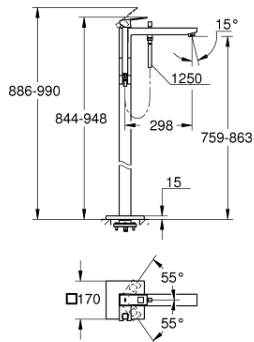

23 672 DC1 EUROCUBE ΜΙΚΤΗΣ ΛΟΥΤΡΟΥ ΜΕ ΈΝΑ ΜΟΧΛΌ 1/2" ΓΙΑ ΕΠΙΔΑΠΕΔΙΑ ΤΟΠΟΘΕΤΗΣΗ

ΠΕΡΙΓΡΑΦΗ ΠΡΟΪΟΝΤΟΣ

- Χρώμα: supersteel
- σετ τελικής εγκατάστασης για 45 984 001, 29 038 001, 29 086 000
- χωρίς τον εντοιχιζόμενο μηχανισμό
- 35 mm κεραμικός μηχανισμός
- με περιοριστή θερμοκρασίας
- Φινίρισμα GROHE LongLife
- αυτόματος διανεμητής : λουτρού/ντους
- ρουξούνι με φίλτρο
- Euphoria Cube+ Stick hand shower 6.6 l/min (26 467)
- Silverflex σπιράλ ντους 1250mm 1/2" x 1/2" (28 362)
- projection 298 mm
- ενσωματωμένη βαλβίδα αντεπιστροφής στην έξοδο του ντους 1/2"
- προστασία κατά της ανάστροφης ροής
- με στήριγμα ντους

23 672 DC1 EUROCUBE ΜΙΚΤΗΣ ΛΟΥΤΡΟΥ ΜΕ ΈΝΑ ΜΟΧΛΌ 1/2" ΓΙΑ ΕΠΙΔΑΠΕΔΙΑ ΤΟΠΟΘΕΤΗΣΗ

ΑΝΤΑΛΛΑΚΤΙΚΑ , Ιουλίου 2018 – τώρα

- 1: Λαβή (Αριθμός ανταλλακτικού 46782DC0)
- 2: Κάλυμμα/ τάπα (Αριθμός ανταλλακτικού 46492DC0)
- 3: ΒΙΔΩΤΗ ΣΥΝΔΕΣΗ ELB3/8 (Αριθμός ανταλλακτικού 46460000)
- 4: Μηχανισμός (Αριθμός ανταλλακτικού 46374000)
- 5: Κεφαλή Διανομέα (Αριθμός ανταλλακτικού 48128DC0)
- 6: Sistra M 22 x 1 (Αριθμός ανταλλακτικού 13907DC0)
- 7: Διανομέας (Αριθμός ανταλλακτικού 65655DC0)
- 8: Βαλβίδα αντεπιστροφής (Αριθμός ανταλλακτικού 08565000)
- 9: Φίλτρο ακαθαρσιών (Αριθμός ανταλλακτικού 0700200M)
- 10: Κλειδί (Αριθμός ανταλλακτικού 19332000)*