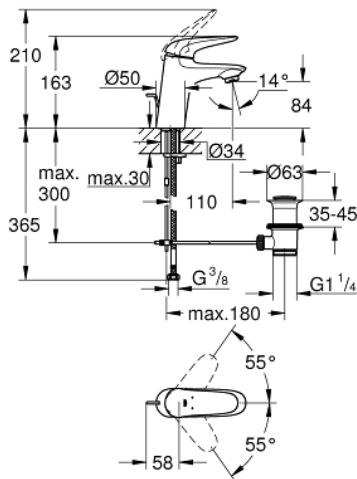

23 707 003 EUROSTYLE ΜΠΑΤΑΡΙΑ ΝΙΠΤΗΡΑ ΜΟΝΟΥ ΜΟΧΛΟΥ 1/2", S-ΜΕΓΕΘΟΣ

ΠΕΡΙΓΡΑΦΗ ΠΡΟΪΟΝΤΟΣ

- Χρώμα: chrome
- τοποθέτηση μιας οπής
- solid metal lever
- 35 mm κεραμεικός μηχανισμός
- ρυθμιζόμενος περιοριστής ρυθμός ροής
- με περιοριστή θερμοκρασίας
- Φινίρισμα GROHE LongLife
- GROHE EcoJoy - Less water, perfect flow
- μέγιστη παροχή (στα 3 bar): 5 λίτρα/λεπτό
- GROHE FastFixation installation system
- σετ αυτόματης βαλβίδας 1 1/4"
- εύκαμπτοι σωλήνες σύνδεσης

23 707 003 EUROSTYLE ΜΠΑΤΑΡΙΑ ΝΙΠΤΗΡΑ ΜΟΝΟΥ ΜΟΧΛΟΥ 1/2", S-ΜΕΓΕΘΟΣ

ΑΝΤΑΛΛΑΚΤΙΚΑ , Νοεμβρίου 2015 – τώρα

- 1: Solid metal lever (Αριθμός ανταλλακτικού 46951000)
- 2: Κάλυμμα/ τάπα (Αριθμός ανταλλακτικού 46492000)
- 3: ΒΙΔΩΤΗ ΣΥΝΔΕΣΗ ELB3/8 (Αριθμός ανταλλακτικού 46460000)
- 4: Μηχανισμός (Αριθμός ανταλλακτικού 46374000)
- 5: Ράβδος έλξης (Αριθμός ανταλλακτικού 46739000)
- 6: Φίλτρο ροής (Αριθμός ανταλλακτικού 48159000)
- 7: Σετ στήριξης (Αριθμός ανταλλακτικού 46671000)
- 8: Βαλβίδα 1 1/4" (Αριθμός ανταλλακτικού 28910000)
- 8.1: Πώμα αυτόματης βαλβίδας (Αριθμός ανταλλακτικού 07182000)
- 8.2: Σετ οριζόντιας βέργας (Αριθμός ανταλλακτικού 07052000)
- 9: Σετ οριζόντιας βέργας (Αριθμός ανταλλακτικού 07341000)*
- 10: Κλειδί (Αριθμός ανταλλακτικού 19332000)*
- 11: κλειδί συναρμολόγησης (Αριθμός ανταλλακτικού 19017000)*