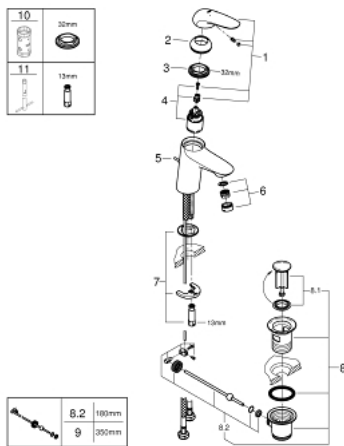

23 707 003 EUROSTYLE ΜΠΑΤΑΡΙΑ ΝΙΠΤΗΡΑ ΜΟΝΟΥ ΜΟΧΛΟΥ 1/2", S-ΜΕΓΕΘΟΣ

ΠΕΡΙΓΡΑΦΗ ΠΡΟΪΟΝΤΟΣ

- Χρώμα: chrome
- τοποθέτηση μιας οπής
- solid metal lever
- 35 mm κεραμεικός μηχανισμός
- ρυθμιζόμενος περιοριστής ρυθμός ροής
- με περιοριστή θερμοκρασίας
- Φινίρισμα GROHE LongLife
- GROHE EcoJoy - Less water, perfect flow
- μέγιστη παροχή (στα 3 bar): 5 λίτρα/λεπτό
- GROHE FastFixation installation system
- σετ αυτόματης βαλβίδας 1 1/4"
- εύκαμπτοι σωλήνες σύνδεσης

23 707 003 EUROSTYLE ΜΠΑΤΑΡΙΑ ΝΙΠΤΗΡΑ ΜΟΝΟΥ ΜΟΧΛΟΥ 1/2", S-ΜΕΓΕΘΟΣ

ΑΝΤΑΛΛΑΚΤΙΚΑ , Νοεμβρίου 2015 – τώρα

- 1: Solid metal lever (Αριθμός ανταλλακτικού 46951000)
- 2: Κάλυμμα/ τάπα (Αριθμός ανταλλακτικού 46492000)
- 3: ΒΙΔΩΤΗ ΣΥΝΔΕΣΗ ELB3/8 (Αριθμός ανταλλακτικού 46460000)
- 4: Μηχανισμός (Αριθμός ανταλλακτικού 46374000)
- 5: Ράβδος έλξης (Αριθμός ανταλλακτικού 46739000)
- 6: Φίλτρο ροής (Αριθμός ανταλλακτικού 48159000)
- 7: Σετ στήριξης (Αριθμός ανταλλακτικού 46671000)
- 8: Βαλβίδα 1 1/4" (Αριθμός ανταλλακτικού 28910000)
- 8.1: Πώμα αυτόματης βαλβίδας (Αριθμός ανταλλακτικού 07182000)
- 8.2: Σετ οριζόντιας βέργας (Αριθμός ανταλλακτικού 07052000)
- 9: Σετ οριζόντιας βέργας (Αριθμός ανταλλακτικού 07341000)*
- 10: Κλειδί (Αριθμός ανταλλακτικού 19332000)*
- 11: κλειδί συναρμολόγησης (Αριθμός ανταλλακτικού 19017000)*