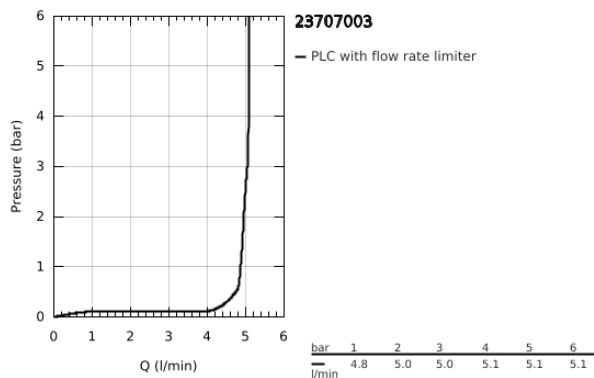

23 707 003 EUROSTYLE ΜΠΑΤΑΡΙΑ ΝΙΠΤΗΡΑ ΜΟΝΟΥ ΜΟΧΛΟΥ 1/2", S-ΜΕΓΕΘΟΣ

ΠΕΡΙΓΡΑΦΗ ΠΡΟΪΟΝΤΟΣ

- Χρώμα: chrome
- τοποθέτηση μιας οπής
- solid metal lever
- 35 mm κεραμεικός μηχανισμός
- ρυθμιζόμενος περιοριστής ρυθμός ροής
- με περιοριστή θερμοκρασίας
- Φινίρισμα GROHE LongLife
- GROHE EcoJoy - Less water, perfect flow
- μέγιστη παροχή (στα 3 bar): 5 λίτρα/λεπτό
- GROHE FastFixation installation system
- σετ αυτόματης βαλβίδας 1 1/4"
- εύκαμπτοι σωλήνες σύνδεσης

23 707 003 EUROSTYLE ΜΠΑΤΑΡΙΑ ΝΙΠΤΗΡΑ ΜΟΝΟΥ ΜΟΧΛΟΥ 1/2", S-ΜΕΓΕΘΟΣ

ΑΝΤΑΛΛΑΚΤΙΚΑ , Νοεμβρίου 2015 – τώρα

- 1: Solid metal lever (Αριθμός ανταλλακτικού 46951000)
- 2: Κάλυμμα/ τάπα (Αριθμός ανταλλακτικού 46492000)
- 3: ΒΙΔΩΤΗ ΣΥΝΔΕΣΗ ELB3/8 (Αριθμός ανταλλακτικού 46460000)
- 4: Μηχανισμός (Αριθμός ανταλλακτικού 46374000)
- 5: Ράβδος έλξης (Αριθμός ανταλλακτικού 46739000)
- 6: Φίλτρο ροής (Αριθμός ανταλλακτικού 48159000)
- 7: Σετ στήριξης (Αριθμός ανταλλακτικού 46671000)
- 8: Βαλβίδα 1 1/4" (Αριθμός ανταλλακτικού 28910000)
- 8.1: Πώμα αυτόματης βαλβίδας (Αριθμός ανταλλακτικού 07182000)
- 8.2: Σετ οριζόντιας βέργας (Αριθμός ανταλλακτικού 07052000)
- 9: Σετ οριζόντιας βέργας (Αριθμός ανταλλακτικού 07341000)*
- 10: Κλειδί (Αριθμός ανταλλακτικού 19332000)*
- 11: κλειδί συναρμολόγησης (Αριθμός ανταλλακτικού 19017000)*