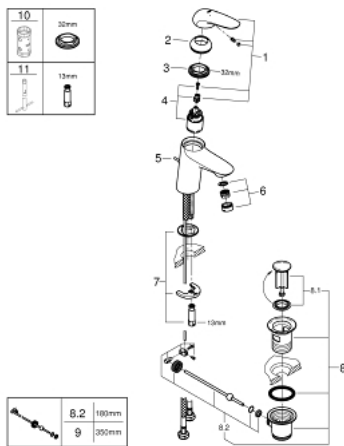

23 707 LS3 EUROSTYLE ΜΠΑΤΑΡΙΑ ΝΙΠΤΗΡΑ ΜΟΝΟΥ ΜΟΧΛΟΥ 1/2", S-ΜΕΓΕΘΟΣ

ΠΕΡΙΓΡΑΦΗ ΠΡΟΪΟΝΤΟΣ

- Χρώμα: moon white/chrome
- τοποθέτηση μιας οπής
- solid metal lever
- 35 mm κεραμεικός μηχανισμός
- ρυθμιζόμενος περιοριστής ρυθμός ροής
- με περιοριστή θερμοκρασίας
- Φινίρισμα GROHE LongLife
- GROHE EcoJoy φίλτρο 5.7 l/min
- GROHE FastFixation installation system
- σετ αυτόματης βαλβίδας 1 1/4"
- εύκαμπτοι σωλήνες σύνδεσης

23 707 LS3 EUROSTYLE ΜΠΑΤΑΡΙΑ ΝΙΠΤΗΡΑ ΜΟΝΟΥ ΜΟΧΛΟΥ 1/2", S-ΜΕΓΕΘΟΣ

ΑΝΤΑΛΛΑΚΤΙΚΑ , Νοεμβρίου 2015 – τώρα

- 1: Solid metal lever (Αριθμός ανταλλακτικού 46951LS0)
- 2: Κάλυμμα/ τάπα (Αριθμός ανταλλακτικού 46492000)
- 3: ΒΙΔΩΤΗ ΣΥΝΔΕΣΗ ELB3/8 (Αριθμός ανταλλακτικού 46460000)
- 4: Μηχανισμός (Αριθμός ανταλλακτικού 46374000)
- 5: Ράβδος έλξης (Αριθμός ανταλλακτικού 46739000)
- 6: Φίλτρο ροής (Αριθμός ανταλλακτικού 48159000)
- 7: Σετ στήριξης (Αριθμός ανταλλακτικού 46671000)
- 8: Βαλβίδα 1 1/4" (Αριθμός ανταλλακτικού 28910000)
- 8.1: Πώμα αυτόματης βαλβίδας (Αριθμός ανταλλακτικού 07182000)
- 8.2: Σετ οριζόντιας βέργας (Αριθμός ανταλλακτικού 07052000)
- 9: Σετ οριζόντιας βέργας (Αριθμός ανταλλακτικού 07341000)*
- 10: Κλειδί (Αριθμός ανταλλακτικού 19332000)*
- 11: κλειδί συναρμολόγησης (Αριθμός ανταλλακτικού 19017000)*