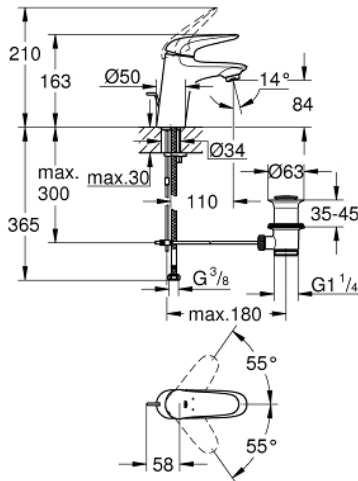

23 707 LS3 EUROSTYLE ΜΠΑΤΑΡΙΑ ΝΙΠΤΗΡΑ ΜΟΝΟΥ ΜΟΧΛΟΥ 1/2", S-ΜΕΓΕΘΟΣ

ΠΕΡΙΓΡΑΦΗ ΠΡΟΪΟΝΤΟΣ

- Χρώμα: moon white/chrome
- τοποθέτηση μιας οπής
- solid metal lever
- 35 mm κεραμεικός μηχανισμός
- ρυθμιζόμενος περιοριστής ρυθμός ροής
- με περιοριστή θερμοκρασίας
- Φινίρισμα GROHE LongLife
- GROHE EcoJoy φίλτρο 5.7 l/min
- GROHE FastFixation installation system
- σετ αυτόματης βαλβίδας 1 1/4"
- εύκαμπτοι σωλήνες σύνδεσης

23 707 LS3 EUROSTYLE ΜΠΑΤΑΡΙΑ ΝΙΠΤΗΡΑ ΜΟΝΟΥ ΜΟΧΛΟΥ 1/2", S-ΜΕΓΕΘΟΣ

ΑΝΤΑΛΛΑΚΤΙΚΑ , Νοεμβρίου 2015 – τώρα

- 1: Solid metal lever (Αριθμός ανταλλακτικού 46951LS0)
- 2: Κάλυμμα/ τάπα (Αριθμός ανταλλακτικού 46492000)
- 3: ΒΙΔΩΤΗ ΣΥΝΔΕΣΗ ELB3/8 (Αριθμός ανταλλακτικού 46460000)
- 4: Μηχανισμός (Αριθμός ανταλλακτικού 46374000)
- 5: Ράβδος έλξης (Αριθμός ανταλλακτικού 46739000)
- 6: Φίλτρο ροής (Αριθμός ανταλλακτικού 48159000)
- 7: Σετ στήριξης (Αριθμός ανταλλακτικού 46671000)
- 8: Βαλβίδα 1 1/4" (Αριθμός ανταλλακτικού 28910000)
- 8.1: Πώμα αυτόματης βαλβίδας (Αριθμός ανταλλακτικού 07182000)
- 8.2: Σετ οριζόντιας βέργας (Αριθμός ανταλλακτικού 07052000)
- 9: Σετ οριζόντιας βέργας (Αριθμός ανταλλακτικού 07341000)*
- 10: Κλειδί (Αριθμός ανταλλακτικού 19332000)*
- 11: κλειδί συναρμολόγησης (Αριθμός ανταλλακτικού 19017000)*