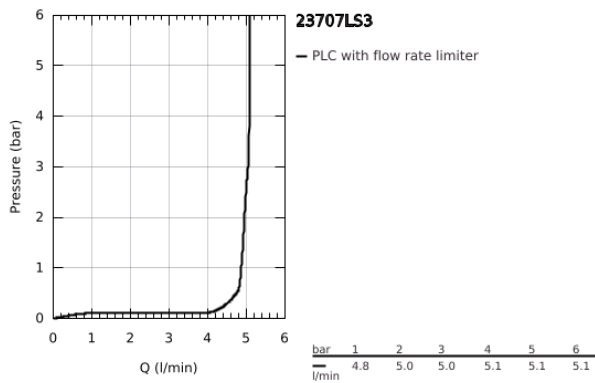

23 707 LS3 EUROSTYLE ΜΠΑΤΑΡΙΑ ΝΙΠΤΗΡΑ ΜΟΝΟΥ ΜΟΧΛΟΥ 1/2", S-ΜΕΓΕΘΟΣ

ΠΕΡΙΓΡΑΦΗ ΠΡΟΪΟΝΤΟΣ

- Χρώμα: moon white/chrome
- τοποθέτηση μιας οπής
- solid metal lever
- 35 mm κεραμεικός μηχανισμός
- ρυθμιζόμενος περιοριστής ρυθμός ροής
- με περιοριστή θερμοκρασίας
- Φινίρισμα GROHE LongLife
- GROHE EcoJoy φίλτρο 5.7 l/min
- GROHE FastFixation installation system
- σετ αυτόματης βαλβίδας 1 1/4"
- εύκαμπτοι σωλήνες σύνδεσης

23 707 LS3 EUROSTYLE ΜΠΑΤΑΡΙΑ ΝΙΠΤΗΡΑ ΜΟΝΟΥ ΜΟΧΛΟΥ 1/2", S-ΜΕΓΕΘΟΣ

ΑΝΤΑΛΛΑΚΤΙΚΑ , Νοεμβρίου 2015 – τώρα

- 1: Solid metal lever (Αριθμός ανταλλακτικού 46951LS0)
- 2: Κάλυμμα/ τάπα (Αριθμός ανταλλακτικού 46492000)
- 3: ΒΙΔΩΤΗ ΣΥΝΔΕΣΗ ELB3/8 (Αριθμός ανταλλακτικού 46460000)
- 4: Μηχανισμός (Αριθμός ανταλλακτικού 46374000)
- 5: Ράβδος έλξης (Αριθμός ανταλλακτικού 46739000)
- 6: Φίλτρο ροής (Αριθμός ανταλλακτικού 48159000)
- 7: Σετ στήριξης (Αριθμός ανταλλακτικού 46671000)
- 8: Βαλβίδα 1 1/4" (Αριθμός ανταλλακτικού 28910000)
- 8.1: Πώμα αυτόματης βαλβίδας (Αριθμός ανταλλακτικού 07182000)
- 8.2: Σετ οριζόντιας βέργας (Αριθμός ανταλλακτικού 07052000)
- 9: Σετ οριζόντιας βέργας (Αριθμός ανταλλακτικού 07341000)*
- 10: Κλειδί (Αριθμός ανταλλακτικού 19332000)*
- 11: κλειδί συναρμολόγησης (Αριθμός ανταλλακτικού 19017000)*