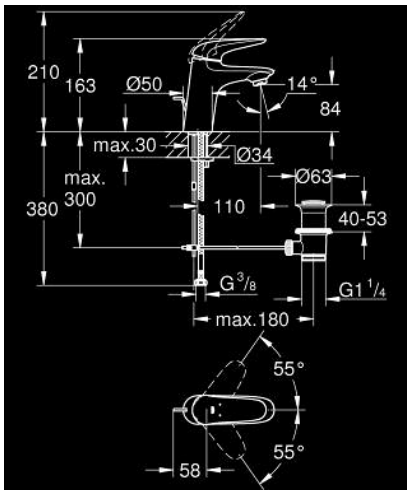

23 708 003 **EUROSTYLE ΜΠΑΤΑΡΙΑ ΝΙΠΤΗΡΑ ΜΟΝΟΥ ΜΟΧΛΟΥ 1/2", S-ΜΕΓΕΘΟΣ**

**ΠΕΡΙΓΡΑΦΗ ΠΡΟΪΟΝΤΟΣ**

- Χρώμα: chrome
- τοποθέτηση μιας οπής
- solid metal lever
- 35 mm κεραμεικός μηχανισμός
- ρυθμιζόμενος περιοριστής ρυθμός ροής
- με περιοριστή θερμοκρασίας
- Φινίρισμα GROHE LongLife
- φίλτρο 5.7 l/min
- GROHE FastFixation installation system
- σετ αυτόματης βαλβίδας 1 1/4"
- εύκαμπτοι σωλήνες σύνδεσης

## 23 708 003 EUROSTYLE ΜΠΑΤΑΡΙΑ ΝΙΠΤΗΡΑ ΜΟΝΟΥ ΜΟΧΛΟΥ 1/2", S-ΜΕΓΕΘΟΣ