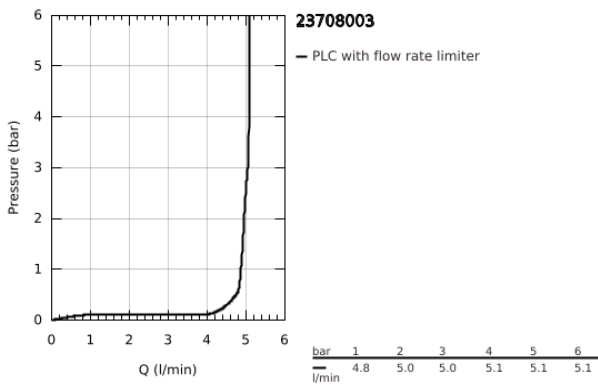

23 708 003 **EUROSTYLE ΜΠΑΤΑΡΙΑ ΝΙΠΤΗΡΑ ΜΟΝΟΥ ΜΟΧΛΟΥ 1/2", S-ΜΕΓΕΘΟΣ**

**ΠΕΡΙΓΡΑΦΗ ΠΡΟΪΟΝΤΟΣ**

- Χρώμα: chrome
- τοποθέτηση μιας οπής
- solid metal lever
- 35 mm κεραμεικός μηχανισμός
- ρυθμιζόμενος περιοριστής ρυθμός ροής
- με περιοριστή θερμοκρασίας
- Φινίρισμα GROHE LongLife
- φίλτρο 5.7 l/min
- GROHE FastFixation installation system
- σετ αυτόματης βαλβίδας 1 1/4"
- εύκαμπτοι σωλήνες σύνδεσης

## 23 708 003 EUROSTYLE ΜΠΑΤΑΡΙΑ ΝΙΠΤΗΡΑ ΜΟΝΟΥ ΜΟΧΛΟΥ 1/2", S-ΜΕΓΕΘΟΣ