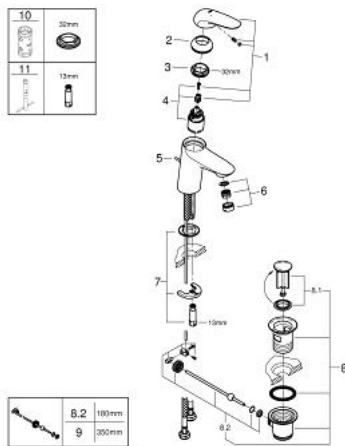

23 708 003 **EUROSTYLE ΜΠΑΤΑΡΙΑ ΝΙΠΤΗΡΑ ΜΟΝΟΥ ΜΟΧΛΟΥ 1/2", S-ΜΕΓΕΘΟΣ**

**ΠΕΡΙΓΡΑΦΗ ΠΡΟΪΟΝΤΟΣ**

- Χρώμα: chrome
- τοποθέτηση μιας οπής
- solid metal lever
- 35 mm κεραμεικός μηχανισμός
- ρυθμιζόμενος περιοριστής ρυθμός ροής
- με περιοριστή θερμοκρασίας
- Φινίρισμα GROHE LongLife
- φίλτρο 5.7 l/min
- GROHE FastFixation installation system
- σετ αυτόματης βαλβίδας 1 1/4"
- εύκαμπτοι σωλήνες σύνδεσης

## 23 708 003 EUROSTYLE ΜΠΑΤΑΡΙΑ ΝΙΠΤΗΡΑ ΜΟΝΟΥ ΜΟΧΛΟΥ 1/2", S-ΜΕΓΕΘΟΣ

### ΑΝΤΑΛΛΑΚΤΙΚΑ , Νοεμβρίου 2015 – τώρα

- 1: Solid metal lever (Αριθμός ανταλλακτικού 46951000)
- 2: Κάλυμμα/ τάπα (Αριθμός ανταλλακτικού 46492000)
- 3: Screw ring (Αριθμός ανταλλακτικού 46815000)
- 4: Μηχανισμός (Αριθμός ανταλλακτικού 46374000)
- 5: Ράβδος έλξης (Αριθμός ανταλλακτικού 46739000)
- 6: Φίλτρο ροής (Αριθμός ανταλλακτικού 48159000)
- 7: Σετ στήριξης (Αριθμός ανταλλακτικού 46671000)
- 8: Βαλβίδα 1 1/4" (Αριθμός ανταλλακτικού 28910000)
- 8.1: Πώμα αυτόματης βαλβίδας (Αριθμός ανταλλακτικού 07182000)
- 8.2: Σετ οριζόντιας βέργας (Αριθμός ανταλλακτικού 07052000)
- 9: Σετ οριζόντιας βέργας (Αριθμός ανταλλακτικού 07341000)\*
- 10: Κλειδί (Αριθμός ανταλλακτικού 19332000)\*
- 11: κλειδί συναρμολόγησης (Αριθμός ανταλλακτικού 19017000)\*