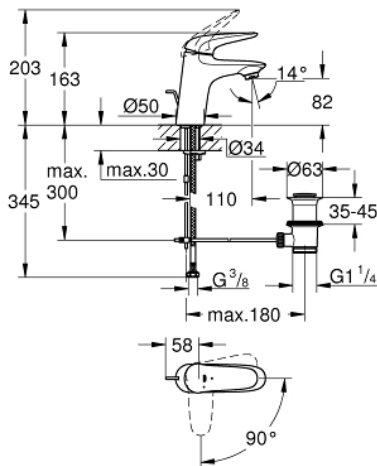

23 709 003 EUROSTYLE ΜΠΑΤΑΡΙΑ ΝΙΠΤΗΡΑ ΜΟΝΟΥ ΜΟΧΛΟΥ 1/2", S-ΜΕΓΕΘΟΣ

ΠΕΡΙΓΡΑΦΗ ΠΡΟΪΟΝΤΟΣ

- Χρώμα: chrome
- τοποθέτηση μιας οπής
- solid metal lever
- 35 mm κεραμικός μηχανισμός
- EcoMode - cold water flow in mid-lever position saves energy
- ρυθμιζόμενος περιοριστής ρυθμός ροής
- με περιοριστή θερμοκρασίας
- Φινίρισμα GROHE LongLife
- GROHE EcoJoy - Less water, perfect flow
- μέγιστη παροχή (στα 3 bar): 5 λίτρα/λεπτό
- GROHE FastFixation installation system
- σετ αυτόματης βαλβίδας 1 1/4"
- εύκαμπτοι σωλήνες σύνδεσης

23 709 003 EUROSTYLE ΜΠΑΤΑΡΙΑ ΝΙΠΤΗΡΑ ΜΟΝΟΥ ΜΟΧΛΟΥ 1/2", S-ΜΕΓΕΘΟΣ

ΑΝΤΑΛΛΑΚΤΙΚΑ , Ιουλίου 2017 – τώρα

- 1: Solid metal lever (Αριθμός ανταλλακτικού 46952000)
- 2: Κάλυμμα/ τάπα (Αριθμός ανταλλακτικού 46492000)
- 3: ΒΙΔΩΤΗ ΣΥΝΔΕΣΗ ELB3/8 (Αριθμός ανταλλακτικού 46460000)
- 4: Μηχανισμός (Αριθμός ανταλλακτικού 46863000)
- 5: Ράβδος έλξης (Αριθμός ανταλλακτικού 46739000)
- 6: Φίλτρο ροής (Αριθμός ανταλλακτικού 48159000)
- 7: Σετ στήριξης (Αριθμός ανταλλακτικού 46671000)
- 8: Βαλβίδα 1 1/4" (Αριθμός ανταλλακτικού 28910000)
- 8.1: Πώμα αυτόματης βαλβίδας (Αριθμός ανταλλακτικού 07182000)
- 8.2: Σετ οριζόντιας βέργας (Αριθμός ανταλλακτικού 07052000)
- 9: Σετ οριζόντιας βέργας (Αριθμός ανταλλακτικού 07341000)*
- 10: Κλειδί (Αριθμός ανταλλακτικού 19332000)*
- 11: κλειδί συναρμολόγησης (Αριθμός ανταλλακτικού 19017000)*