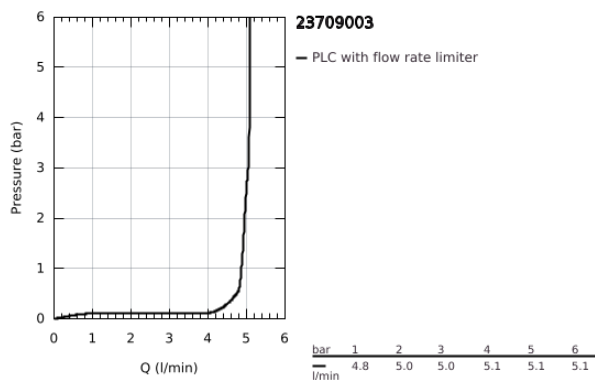

23 709 003 EUROSTYLE ΜΠΑΤΑΡΙΑ ΝΙΠΤΗΡΑ ΜΟΝΟΥ ΜΟΧΛΟΥ 1/2", S-ΜΕΓΕΘΟΣ

ΠΕΡΙΓΡΑΦΗ ΠΡΟΪΟΝΤΟΣ

- Χρώμα: chrome
- τοποθέτηση μιας οπής
- solid metal lever
- 35 mm κεραμικός μηχανισμός
- EcoMode - cold water flow in mid-lever position saves energy
- ρυθμιζόμενος περιοριστής ρυθμός ροής
- με περιοριστή θερμοκρασίας
- Φινίρισμα GROHE LongLife
- GROHE EcoJoy - Less water, perfect flow
- μέγιστη παροχή (στα 3 bar): 5 λίτρα/λεπτό
- GROHE FastFixation installation system
- σετ αυτόματης βαλβίδας 1 1/4"
- εύκαμπτοι σωλήνες σύνδεσης

23 709 003 EUROSTYLE ΜΠΑΤΑΡΙΑ ΝΙΠΤΗΡΑ ΜΟΝΟΥ ΜΟΧΛΟΥ 1/2", S-ΜΕΓΕΘΟΣ

ΑΝΤΑΛΛΑΚΤΙΚΑ , Ιουλίου 2017 – τώρα

- 1: Solid metal lever (Αριθμός ανταλλακτικού 46952000)
- 2: Κάλυμμα/ τάπα (Αριθμός ανταλλακτικού 46492000)
- 3: ΒΙΔΩΤΗ ΣΥΝΔΕΣΗ ELB3/8 (Αριθμός ανταλλακτικού 46460000)
- 4: Μηχανισμός (Αριθμός ανταλλακτικού 46863000)
- 5: Ράβδος έλξης (Αριθμός ανταλλακτικού 46739000)
- 6: Φίλτρο ροής (Αριθμός ανταλλακτικού 48159000)
- 7: Σετ στήριξης (Αριθμός ανταλλακτικού 46671000)
- 8: Βαλβίδα 1 1/4" (Αριθμός ανταλλακτικού 28910000)
- 8.1: Πώμα αυτόματης βαλβίδας (Αριθμός ανταλλακτικού 07182000)
- 8.2: Σετ οριζόντιας βέργας (Αριθμός ανταλλακτικού 07052000)
- 9: Σετ οριζόντιας βέργας (Αριθμός ανταλλακτικού 07341000)*
- 10: Κλειδί (Αριθμός ανταλλακτικού 19332000)*
- 11: κλειδί συναρμολόγησης (Αριθμός ανταλλακτικού 19017000)*