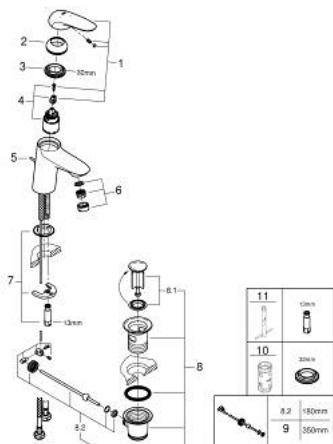

23 709 003 EUROSTYLE ΜΠΑΤΑΡΙΑ ΝΙΠΤΗΡΑ ΜΟΝΟΥ ΜΟΧΛΟΥ 1/2", S-ΜΕΓΕΘΟΣ

ΠΕΡΙΓΡΑΦΗ ΠΡΟΪΟΝΤΟΣ

- Χρώμα: chrome
- τοποθέτηση μιας οπής
- solid metal lever
- 35 mm κεραμικός μηχανισμός
- EcoMode - cold water flow in mid-lever position saves energy
- ρυθμιζόμενος περιοριστής ρυθμός ροής
- με περιοριστή θερμοκρασίας
- Φινίρισμα GROHE LongLife
- GROHE EcoJoy - Less water, perfect flow
- μέγιστη παροχή (στα 3 bar): 5 λίτρα/λεπτό
- GROHE FastFixation installation system
- σετ αυτόματης βαλβίδας 1 1/4"
- εύκαμπτοι σωλήνες σύνδεσης

23 709 003 EUROSTYLE ΜΠΑΤΑΡΙΑ ΝΙΠΤΗΡΑ ΜΟΝΟΥ ΜΟΧΛΟΥ 1/2", S-ΜΕΓΕΘΟΣ

ΑΝΤΑΛΛΑΚΤΙΚΑ , Ιουλίου 2017 – τώρα

- 1: Solid metal lever (Αριθμός ανταλλακτικού 46952000)
- 2: Κάλυμμα/ τάπα (Αριθμός ανταλλακτικού 46492000)
- 3: ΒΙΔΩΤΗ ΣΥΝΔΕΣΗ ELB3/8 (Αριθμός ανταλλακτικού 46460000)
- 4: Μηχανισμός (Αριθμός ανταλλακτικού 46863000)
- 5: Ράβδος έλξης (Αριθμός ανταλλακτικού 46739000)
- 6: Φίλτρο ροής (Αριθμός ανταλλακτικού 48159000)
- 7: Σετ στήριξης (Αριθμός ανταλλακτικού 46671000)
- 8: Βαλβίδα 1 1/4" (Αριθμός ανταλλακτικού 28910000)
- 8.1: Πώμα αυτόματης βαλβίδας (Αριθμός ανταλλακτικού 07182000)
- 8.2: Σετ οριζόντιας βέργας (Αριθμός ανταλλακτικού 07052000)
- 9: Σετ οριζόντιας βέργας (Αριθμός ανταλλακτικού 07341000)*
- 10: Κλειδί (Αριθμός ανταλλακτικού 19332000)*
- 11: κλειδί συναρμολόγησης (Αριθμός ανταλλακτικού 19017000)*