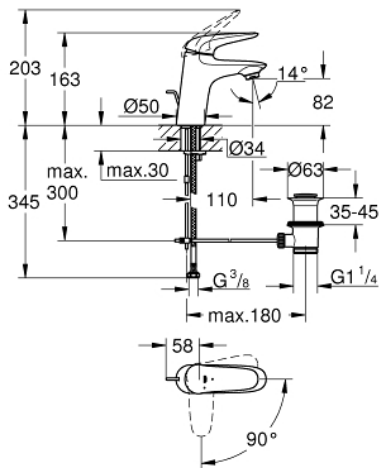

23 709 LS3 EUROSTYLE ΜΠΑΤΑΡΙΑ ΝΙΠΤΗΡΑ ΜΟΝΟΥ ΜΟΧΛΟΥ 1/2", S-ΜΕΓΕΘΟΣ

ΠΕΡΙΓΡΑΦΗ ΠΡΟΪΟΝΤΟΣ

- Χρώμα: moon white/chrome
- τοποθέτηση μιας οπής
- solid metal lever
- 35 mm κεραμεικός μηχανισμός
- EcoMode - cold water flow in mid-lever position saves energy
- ρυθμιζόμενος περιοριστής ρυθμός ροής
- με περιοριστή θερμοκρασίας
- Φινίρισμα GROHE LongLife
- GROHE EcoJoy φίλτρο 5.7 l/min
- GROHE FastFixation installation system
- σετ αυτόματης βαλβίδας 1 1/4"
- εύκαμπτοι σωλήνες σύνδεσης

23 709 LS3 EUROSTYLE ΜΠΑΤΑΡΙΑ ΝΙΠΤΗΡΑ ΜΟΝΟΥ ΜΟΧΛΟΥ 1/2", S-ΜΕΓΕΘΟΣ

ΑΝΤΑΛΛΑΚΤΙΚΑ , Νοεμβρίου 2015 – τώρα

- 1: Solid metal lever (Αριθμός ανταλλακτικού 46952LS0)
 - 2: Κάλυμμα/ τάπα (Αριθμός ανταλλακτικού 46492000)
 - 3: Περιοριστής θερμοκρασίας (Αριθμός ανταλλακτικού 46375000)
 - 4: ΒΙΔΩΤΗ ΣΥΝΔΕΣΗ ELB3/8 (Αριθμός ανταλλακτικού 46460000)
 - 5: Μηχανισμός (Αριθμός ανταλλακτικού 46863000)
 - 6: Ράβδος έλξης (Αριθμός ανταλλακτικού 46739000)
 - 7: Φίλτρο ροής (Αριθμός ανταλλακτικού 48159000)
 - 8: Σετ στήριξης (Αριθμός ανταλλακτικού 46671000)
 - 9: Βαλβίδα 1 1/4" (Αριθμός ανταλλακτικού 28910000)
 - 9.1: Πώμα αυτόματης βαλβίδας (Αριθμός ανταλλακτικού 07182000)
 - 9.2: Σετ οριζόντιας βέργας (Αριθμός ανταλλακτικού 07052000)
 - 10: Σετ οριζόντιας βέργας (Αριθμός ανταλλακτικού 07341000)*
 - 11: Κλειδί (Αριθμός ανταλλακτικού 19332000)*
 - 12: κλειδί συναρμολόγησης (Αριθμός ανταλλακτικού 19017000)*
- * Προαιρετικά εξαρτήματα