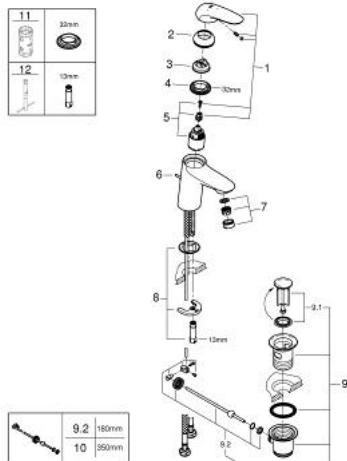

23 709 LS3 EUROSTYLE ΜΠΑΤΑΡΙΑ ΝΙΠΤΗΡΑ ΜΟΝΟΥ ΜΟΧΛΟΥ 1/2", S-ΜΕΓΕΘΟΣ

ΠΕΡΙΓΡΑΦΗ ΠΡΟΪΟΝΤΟΣ

- Χρώμα: moon white/chrome
- τοποθέτηση μιας οπής
- solid metal lever
- 35 mm κεραμεικός μηχανισμός
- EcoMode - cold water flow in mid-lever position saves energy
- ρυθμιζόμενος περιοριστής ρυθμός ροής
- με περιοριστή θερμοκρασίας
- Φινίρισμα GROHE LongLife
- GROHE EcoJoy φίλτρο 5.7 l/min
- GROHE FastFixation installation system
- σετ αυτόματης βαλβίδας 1 1/4"
- εύκαμπτοι σωλήνες σύνδεσης

23 709 LS3 EUROSTYLE ΜΠΑΤΑΡΙΑ ΝΙΠΤΗΡΑ ΜΟΝΟΥ ΜΟΧΛΟΥ 1/2", S-ΜΕΓΕΘΟΣ

ΑΝΤΑΛΛΑΚΤΙΚΑ , Νοεμβρίου 2015 – τώρα

- 1: Solid metal lever (Αριθμός ανταλλακτικού 46952LS0)
 - 2: Κάλυμμα/ τάπα (Αριθμός ανταλλακτικού 46492000)
 - 3: Περιοριστής θερμοκρασίας (Αριθμός ανταλλακτικού 46375000)
 - 4: ΒΙΔΩΤΗ ΣΥΝΔΕΣΗ ELB3/8 (Αριθμός ανταλλακτικού 46460000)
 - 5: Μηχανισμός (Αριθμός ανταλλακτικού 46863000)
 - 6: Ράβδος έλξης (Αριθμός ανταλλακτικού 46739000)
 - 7: Φίλτρο ροής (Αριθμός ανταλλακτικού 48159000)
 - 8: Σετ στήριξης (Αριθμός ανταλλακτικού 46671000)
 - 9: Βαλβίδα 1 1/4" (Αριθμός ανταλλακτικού 28910000)
 - 9.1: Πώμα αυτόματης βαλβίδας (Αριθμός ανταλλακτικού 07182000)
 - 9.2: Σετ οριζόντιας βέργας (Αριθμός ανταλλακτικού 07052000)
 - 10: Σετ οριζόντιας βέργας (Αριθμός ανταλλακτικού 07341000)*
 - 11: Κλειδί (Αριθμός ανταλλακτικού 19332000)*
 - 12: κλειδί συναρμολόγησης (Αριθμός ανταλλακτικού 19017000)*
- * Προαιρετικά εξαρτήματα