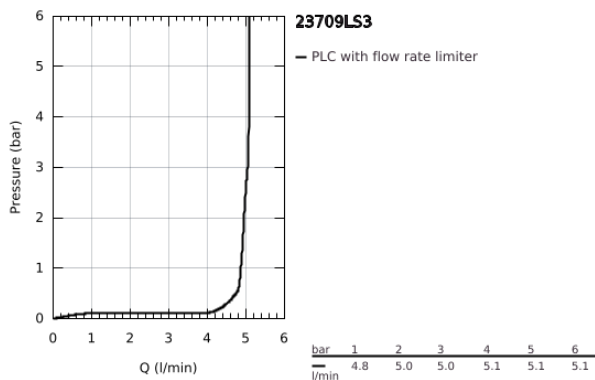

23 709 LS3 EUROSTYLE ΜΠΑΤΑΡΙΑ ΝΙΠΤΗΡΑ ΜΟΝΟΥ ΜΟΧΛΟΥ 1/2", S-ΜΕΓΕΘΟΣ

ΠΕΡΙΓΡΑΦΗ ΠΡΟΪΟΝΤΟΣ

- Χρώμα: moon white/chrome
- τοποθέτηση μιας οπής
- solid metal lever
- 35 mm κεραμεικός μηχανισμός
- EcoMode - cold water flow in mid-lever position saves energy
- ρυθμιζόμενος περιοριστής ρυθμός ροής
- με περιοριστή θερμοκρασίας
- Φινίρισμα GROHE LongLife
- GROHE EcoJoy φίλτρο 5.7 l/min
- GROHE FastFixation installation system
- σετ αυτόματης βαλβίδας 1 1/4"
- εύκαμπτοι σωλήνες σύνδεσης

23 709 LS3 EUROSTYLE ΜΠΑΤΑΡΙΑ ΝΙΠΤΗΡΑ ΜΟΝΟΥ ΜΟΧΛΟΥ 1/2", S-ΜΕΓΕΘΟΣ

ΑΝΤΑΛΛΑΚΤΙΚΑ , Νοεμβρίου 2015 – τώρα

- 1: Solid metal lever (Αριθμός ανταλλακτικού 46952LS0)
 - 2: Κάλυμμα/ τάπα (Αριθμός ανταλλακτικού 46492000)
 - 3: Περιοριστής θερμοκρασίας (Αριθμός ανταλλακτικού 46375000)
 - 4: ΒΙΔΩΤΗ ΣΥΝΔΕΣΗ ELB3/8 (Αριθμός ανταλλακτικού 46460000)
 - 5: Μηχανισμός (Αριθμός ανταλλακτικού 46863000)
 - 6: Ράβδος έλξης (Αριθμός ανταλλακτικού 46739000)
 - 7: Φίλτρο ροής (Αριθμός ανταλλακτικού 48159000)
 - 8: Σετ στήριξης (Αριθμός ανταλλακτικού 46671000)
 - 9: Βαλβίδα 1 1/4" (Αριθμός ανταλλακτικού 28910000)
 - 9.1: Πώμα αυτόματης βαλβίδας (Αριθμός ανταλλακτικού 07182000)
 - 9.2: Σετ οριζόντιας βέργας (Αριθμός ανταλλακτικού 07052000)
 - 10: Σετ οριζόντιας βέργας (Αριθμός ανταλλακτικού 07341000)*
 - 11: Κλειδί (Αριθμός ανταλλακτικού 19332000)*
 - 12: κλειδί συναρμολόγησης (Αριθμός ανταλλακτικού 19017000)*
- * Προαιρετικά εξαρτήματα