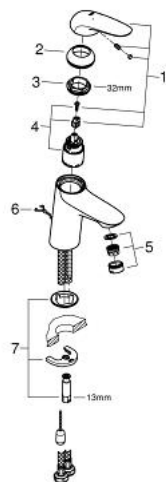

## 23 714 003 EUROSTYLE ΜΠΑΤΑΡΙΑ ΝΙΠΤΗΡΑ ΜΟΝΟΥ ΜΟΧΛΟΥ 1/2", S-ΜΕΓΕΘΟΣ

### ΠΕΡΙΓΡΑΦΗ ΠΡΟΪΟΝΤΟΣ

- Χρώμα: chrome
- τοποθέτηση μιας οπής
- solid metal lever
- 35 mm κεραμεικός μηχανισμός
- ρυθμιζόμενος περιοριστής ρυθμός ροής
- με περιοριστή θερμοκρασίας
- Φινίρισμα GROHE LongLife
- φίλτρο 5.7 l/min
- Protected Water Ways no contact of water with lead or nickel inside the tap
- GROHE FastFixation installation system
- ανασυρόμενη αλυσίδα
- εύκαμπτοι σωλήνες σύνδεσης

### ΑΝΤΑΛΛΑΚΤΙΚΑ , Νοεμβρίου 2015 – τώρα

- 1: Solid metal lever (Αριθμός ανταλλακτικού 46951000)
  - 2: Κάλυμμα/ τάπα (Αριθμός ανταλλακτικού 46492000)
  - 3: Screw ring (Αριθμός ανταλλακτικού 46815000)
  - 4: Μηχανισμός (Αριθμός ανταλλακτικού 46374000)
  - 5: Φίλτρο ροής (Αριθμός ανταλλακτικού 48159000)
  - 6: Αλυσίδα ολίσθησης (Αριθμός ανταλλακτικού 06815000)
  - 7: Σετ στήριξης (Αριθμός ανταλλακτικού 46671000)
  - 8: Κλειδί (Αριθμός ανταλλακτικού 19332000)\*
  - 9: κλειδί συναρμολόγησης (Αριθμός ανταλλακτικού 19017000)\*
- \* Προαιρετικά εξαρτήματα