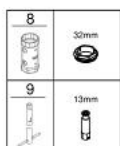

## 23 714 003 EUROSTYLE ΜΠΑΤΑΡΙΑ ΝΙΠΤΗΡΑ ΜΟΝΟΥ ΜΟΧΛΟΥ 1/2", S-ΜΕΓΕΘΟΣ

### ΠΕΡΙΓΡΑΦΗ ΠΡΟΪΟΝΤΟΣ

- Χρώμα: chrome
- τοποθέτηση μιας οπής
- solid metal lever
- 35 mm κεραμεικός μηχανισμός
- ρυθμιζόμενος περιοριστής ρυθμός ροής
- με περιοριστή θερμοκρασίας
- Φινίρισμα GROHE LongLife
- φίλτρο 5.7 l/min
- Protected Water Ways no contact of water with lead or nickel inside the tap
- GROHE FastFixation installation system
- ανασυρόμενη αλυσίδα
- εύκαμπτοι σωλήνες σύνδεσης