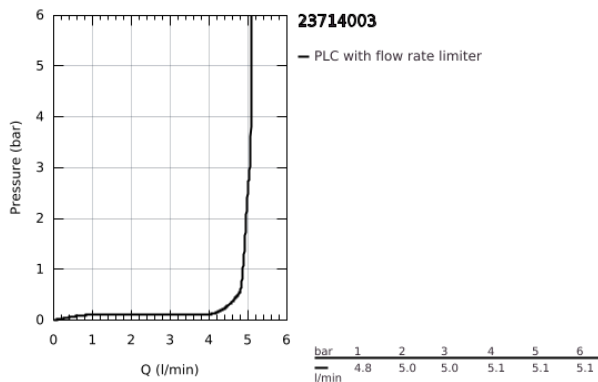

## 23 714 003 EUROSTYLE ΜΠΑΤΑΡΙΑ ΝΙΠΤΗΡΑ ΜΟΝΟΥ ΜΟΧΛΟΥ 1/2", S-ΜΕΓΕΘΟΣ

### ΠΕΡΙΓΡΑΦΗ ΠΡΟΪΟΝΤΟΣ

- Χρώμα: chrome
- τοποθέτηση μιας οπής
- solid metal lever
- 35 mm κεραμεικός μηχανισμός
- ρυθμιζόμενος περιοριστής ρυθμός ροής
- με περιοριστή θερμοκρασίας
- Φινίρισμα GROHE LongLife
- φίλτρο 5.7 l/min
- Protected Water Ways no contact of water with lead or nickel inside the tap
- GROHE FastFixation installation system
- ανασυρόμενη αλυσίδα
- εύκαμπτοι σωλήνες σύνδεσης