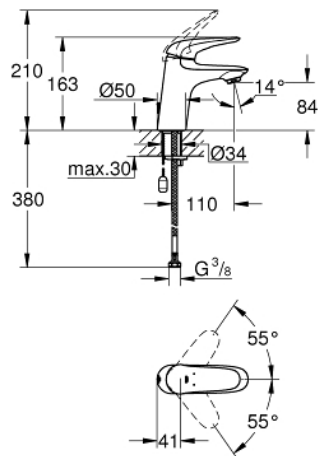

## 23 714 003 EUROSTYLE ΜΠΑΤΑΡΙΑ ΝΙΠΤΗΡΑ ΜΟΝΟΥ ΜΟΧΛΟΥ 1/2", S-ΜΕΓΕΘΟΣ

### ΠΕΡΙΓΡΑΦΗ ΠΡΟΪΟΝΤΟΣ

- Χρώμα: chrome
- τοποθέτηση μιας οπής
- solid metal lever
- 35 mm κεραμεικός μηχανισμός
- ρυθμιζόμενος περιοριστής ρυθμός ροής
- με περιοριστή θερμοκρασίας
- Φινίρισμα GROHE LongLife
- φίλτρο 5.7 l/min
- Protected Water Ways no contact of water with lead or nickel inside the tap
- GROHE FastFixation installation system
- ανασυρόμενη αλυσίδα
- εύκαμπτοι σωλήνες σύνδεσης

### ΑΝΤΑΛΛΑΚΤΙΚΑ , Νοεμβρίου 2015 – τώρα

- 1: Solid metal lever (Αριθμός ανταλλακτικού 46951000)
  - 2: Κάλυμμα/ τάπα (Αριθμός ανταλλακτικού 46492000)
  - 3: Screw ring (Αριθμός ανταλλακτικού 46815000)
  - 4: Μηχανισμός (Αριθμός ανταλλακτικού 46374000)
  - 5: Φίλτρο ροής (Αριθμός ανταλλακτικού 48159000)
  - 6: Αλυσίδα ολίσθησης (Αριθμός ανταλλακτικού 06815000)
  - 7: Σετ στήριξης (Αριθμός ανταλλακτικού 46671000)
  - 8: Κλειδί (Αριθμός ανταλλακτικού 19332000)\*
  - 9: κλειδί συναρμολόγησης (Αριθμός ανταλλακτικού 19017000)\*
- \* Προαιρετικά εξαρτήματα