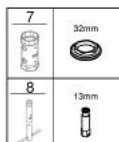

## 23 715 003 EUROSTYLE ΜΠΑΤΑΡΙΑ ΝΙΠΤΗΡΑ ΜΟΝΟΥ ΜΟΧΛΟΥ 1/2", S-ΜΕΓΕΘΟΣ

### ΠΕΡΙΓΡΑΦΗ ΠΡΟΪΟΝΤΟΣ

- Χρώμα: chrome
- τοποθέτηση μιας οπής
- solid metal lever
- 35 mm κεραμικός μηχανισμός
- ρυθμιζόμενος περιοριστής ρυθμός ροής
- με περιοριστή θερμοκρασίας
- Φινίρισμα GROHE LongLife
- GROHE EcoJoy - Less water, perfect flow
- μέγιστη παροχή (στα 3 bar): 5 λίτρα/λεπτό
- GROHE FastFixation installation system
- λείο σώμα
- εύκαμπτοι σωλήνες σύνδεσης