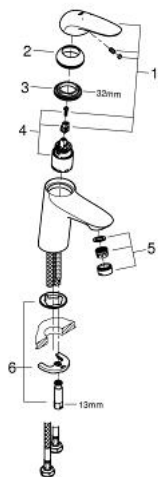

## 23 715 003 EUROSTYLE ΜΠΑΤΑΡΙΑ ΝΙΠΤΗΡΑ ΜΟΝΟΥ ΜΟΧΛΟΥ 1/2", S-ΜΕΓΕΘΟΣ

### ΠΕΡΙΓΡΑΦΗ ΠΡΟΪΟΝΤΟΣ

- Χρώμα: chrome
- τοποθέτηση μιας οπής
- solid metal lever
- 35 mm κεραμικός μηχανισμός
- ρυθμιζόμενος περιοριστής ρυθμός ροής
- με περιοριστή θερμοκρασίας
- Φινίρισμα GROHE LongLife
- GROHE EcoJoy - Less water, perfect flow
- μέγιστη παροχή (στα 3 bar): 5 λίτρα/λεπτό
- GROHE FastFixation installation system
- λείο σώμα
- εύκαμπτοι σωλήνες σύνδεσης

### ΑΝΤΑΛΛΑΚΤΙΚΑ , Νοεμβρίου 2015 – τώρα

- 1: Solid metal lever (Αριθμός ανταλλακτικού 46951000)
- 2: Κάλυμμα/ τάπα (Αριθμός ανταλλακτικού 46492000)
- 3: ΒΙΔΩΤΗ ΣΥΝΔΕΣΗ ELB3/8 (Αριθμός ανταλλακτικού 46460000)
- 4: Μηχανισμός (Αριθμός ανταλλακτικού 46374000)
- 5: Φίλτρο ροής (Αριθμός ανταλλακτικού 48159000)
- 6: Σετ στήριξης (Αριθμός ανταλλακτικού 46671000)
- 7: Κλειδί (Αριθμός ανταλλακτικού 19332000)\*
- 8: κλειδί συναρμολόγησης (Αριθμός ανταλλακτικού 19017000)\*