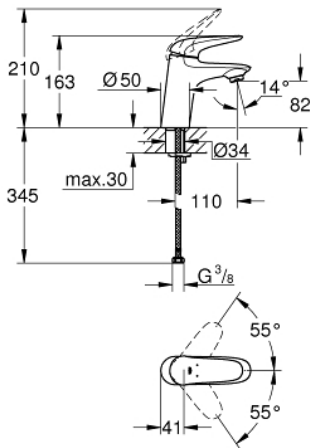

## 23 715 003 EUROSTYLE ΜΠΑΤΑΡΙΑ ΝΙΠΤΗΡΑ ΜΟΝΟΥ ΜΟΧΛΟΥ 1/2", S-ΜΕΓΕΘΟΣ

### ΠΕΡΙΓΡΑΦΗ ΠΡΟΪΟΝΤΟΣ

- Χρώμα: chrome
- τοποθέτηση μιας οπής
- solid metal lever
- 35 mm κεραμικός μηχανισμός
- ρυθμιζόμενος περιοριστής ρυθμός ροής
- με περιοριστή θερμοκρασίας
- Φινίρισμα GROHE LongLife
- GROHE EcoJoy - Less water, perfect flow
- μέγιστη παροχή (στα 3 bar): 5 λίτρα/λεπτό
- GROHE FastFixation installation system
- λείο σώμα
- εύκαμπτοι σωλήνες σύνδεσης

### ΑΝΤΑΛΛΑΚΤΙΚΑ , Νοεμβρίου 2015 – τώρα

- 1: Solid metal lever (Αριθμός ανταλλακτικού 46951000)
- 2: Κάλυμμα/ τάπα (Αριθμός ανταλλακτικού 46492000)
- 3: ΒΙΔΩΤΗ ΣΥΝΔΕΣΗ ELB3/8 (Αριθμός ανταλλακτικού 46460000)
- 4: Μηχανισμός (Αριθμός ανταλλακτικού 46374000)
- 5: Φίλτρο ροής (Αριθμός ανταλλακτικού 48159000)
- 6: Σετ στήριξης (Αριθμός ανταλλακτικού 46671000)
- 7: Κλειδί (Αριθμός ανταλλακτικού 19332000)\*
- 8: κλειδί συναρμολόγησης (Αριθμός ανταλλακτικού 19017000)\*