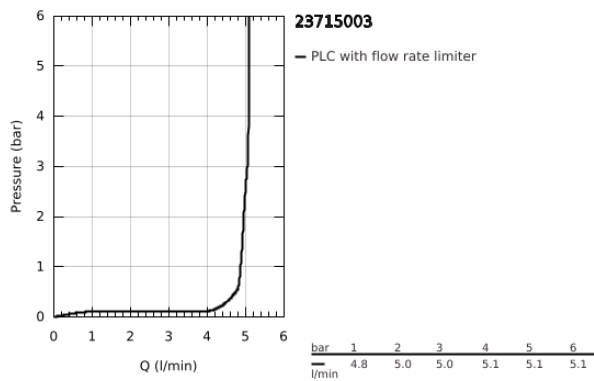

## 23 715 003 EUROSTYLE ΜΠΑΤΑΡΙΑ ΝΙΠΤΗΡΑ ΜΟΝΟΥ ΜΟΧΛΟΥ 1/2", S-ΜΕΓΕΘΟΣ

### ΠΕΡΙΓΡΑΦΗ ΠΡΟΪΟΝΤΟΣ

- Χρώμα: chrome
- τοποθέτηση μιας οπής
- solid metal lever
- 35 mm κεραμικός μηχανισμός
- ρυθμιζόμενος περιοριστής ρυθμός ροής
- με περιοριστή θερμοκρασίας
- Φινίρισμα GROHE LongLife
- GROHE EcoJoy - Less water, perfect flow
- μέγιστη παροχή (στα 3 bar): 5 λίτρα/λεπτό
- GROHE FastFixation installation system
- λείο σώμα
- εύκαμπτοι σωλήνες σύνδεσης