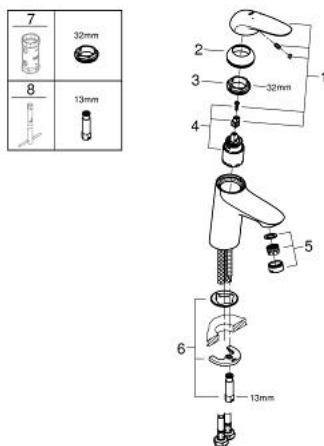

23 716 003 EUROSTYLE ΜΠΑΤΑΡΙΑ ΝΙΠΤΗΡΑ ΜΟΝΟΥ ΜΟΧΛΟΥ 1/2", S-ΜΕΓΕΘΟΣ

ΠΕΡΙΓΡΑΦΗ ΠΡΟΪΟΝΤΟΣ

- Χρώμα: chrome
- τοποθέτηση μιας οπής
- solid metal lever
- 35 mm κεραμεικός μηχανισμός
- ρυθμιζόμενος περιοριστής ρυθμός ροής
- με περιοριστή θερμοκρασίας
- Φινίρισμα GROHE LongLife
- φίλτρο 5.7 l/min
- Protected Water Ways no contact of water with lead or nickel inside the tap
- GROHE FastFixation installation system
- λείο σώμα
- εύκαμπτοι σωλήνες σύνδεσης

23 716 003 **EUROSTYLE ΜΠΑΤΑΡΙΑ ΝΙΠΤΗΡΑ ΜΟΝΟΥ ΜΟΧΛΟΥ 1/2", S-ΜΕΓΕΘΟΣ**

ΑΝΤΑΛΛΑΚΤΙΚΑ, Νοεμβρίου 2015 – τώρα

- 1: Solid metal lever (Αριθμός ανταλλακτικού 46951000)
- 2: Κάλυμμα/ τάπα (Αριθμός ανταλλακτικού 46492000)
- 3: Screw ring (Αριθμός ανταλλακτικού 46815000)
- 4: Μηχανισμός (Αριθμός ανταλλακτικού 46374000)
- 5: Φίλτρο ροής (Αριθμός ανταλλακτικού 48159000)
- 6: Σετ στήριξης (Αριθμός ανταλλακτικού 46671000)
- 7: Κλειδί (Αριθμός ανταλλακτικού 19332000)*
- 8: κλειδί συναρμολόγησης (Αριθμός ανταλλακτικού 19017000)*