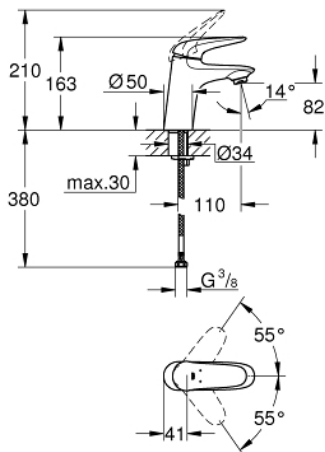

23 716 003 EUROSTYLE ΜΠΑΤΑΡΙΑ ΝΙΠΤΗΡΑ ΜΟΝΟΥ ΜΟΧΛΟΥ 1/2", S-ΜΕΓΕΘΟΣ

ΠΕΡΙΓΡΑΦΗ ΠΡΟΪΟΝΤΟΣ

- Χρώμα: chrome
- τοποθέτηση μιας οπής
- solid metal lever
- 35 mm κεραμεικός μηχανισμός
- ρυθμιζόμενος περιοριστής ρυθμός ροής
- με περιοριστή θερμοκρασίας
- Φινίρισμα GROHE LongLife
- φίλτρο 5.7 l/min
- Protected Water Ways no contact of water with lead or nickel inside the tap
- GROHE FastFixation installation system
- λείο σώμα
- εύκαμπτοι σωλήνες σύνδεσης

23 716 003 **EUROSTYLE ΜΠΑΤΑΡΙΑ ΝΙΠΤΗΡΑ ΜΟΝΟΥ ΜΟΧΛΟΥ 1/2", S-ΜΕΓΕΘΟΣ**

ΑΝΤΑΛΛΑΚΤΙΚΑ, Νοεμβρίου 2015 – τώρα

- 1: Solid metal lever (Αριθμός ανταλλακτικού 46951000)
- 2: Κάλυμμα/ τάπα (Αριθμός ανταλλακτικού 46492000)
- 3: Screw ring (Αριθμός ανταλλακτικού 46815000)
- 4: Μηχανισμός (Αριθμός ανταλλακτικού 46374000)
- 5: Φίλτρο ροής (Αριθμός ανταλλακτικού 48159000)
- 6: Σετ στήριξης (Αριθμός ανταλλακτικού 46671000)
- 7: Κλειδί (Αριθμός ανταλλακτικού 19332000)*
- 8: κλειδί συναρμολόγησης (Αριθμός ανταλλακτικού 19017000)*