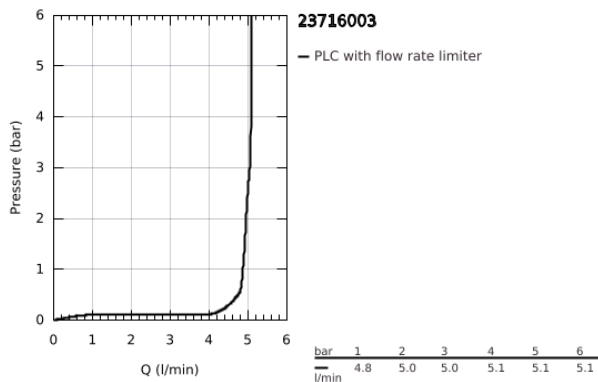

23 716 003 EUROSTYLE ΜΠΑΤΑΡΙΑ ΝΙΠΤΗΡΑ ΜΟΝΟΥ ΜΟΧΛΟΥ 1/2", S-ΜΕΓΕΘΟΣ

ΠΕΡΙΓΡΑΦΗ ΠΡΟΪΟΝΤΟΣ

- Χρώμα: chrome
- τοποθέτηση μιας οπής
- solid metal lever
- 35 mm κεραμεικός μηχανισμός
- ρυθμιζόμενος περιοριστής ρυθμός ροής
- με περιοριστή θερμοκρασίας
- Φινίρισμα GROHE LongLife
- φίλτρο 5.7 l/min
- Protected Water Ways no contact of water with lead or nickel inside the tap
- GROHE FastFixation installation system
- λείο σώμα
- εύκαμπτοι σωλήνες σύνδεσης

23 716 003 **EUROSTYLE ΜΠΑΤΑΡΙΑ ΝΙΠΤΗΡΑ ΜΟΝΟΥ ΜΟΧΛΟΥ 1/2", S-ΜΕΓΕΘΟΣ**

ΑΝΤΑΛΛΑΚΤΙΚΑ, Νοεμβρίου 2015 – τώρα

- 1: Solid metal lever (Αριθμός ανταλλακτικού 46951000)
- 2: Κάλυμμα/ τάπα (Αριθμός ανταλλακτικού 46492000)
- 3: Screw ring (Αριθμός ανταλλακτικού 46815000)
- 4: Μηχανισμός (Αριθμός ανταλλακτικού 46374000)
- 5: Φίλτρο ροής (Αριθμός ανταλλακτικού 48159000)
- 6: Σετ στήριξης (Αριθμός ανταλλακτικού 46671000)
- 7: Κλειδί (Αριθμός ανταλλακτικού 19332000)*
- 8: κλειδί συναρμολόγησης (Αριθμός ανταλλακτικού 19017000)*