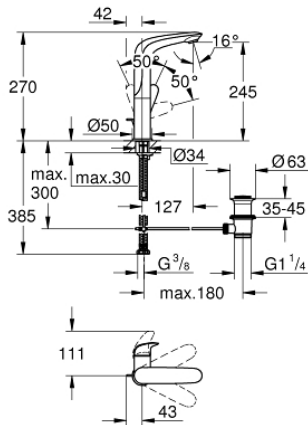

23 718 003 EUROSTYLE ΜΙΚΤΗΣ ΝΙΠΤΗΡΑ 1/2" ΜΕΓΕΘΟΣ L

ΠΕΡΙΓΡΑΦΗ ΠΡΟΪΟΝΤΟΣ

- Χρώμα: chrome
- τοποθέτηση μιας οπής
- solid metal lever
- με περιοριστή θερμοκρασίας
- Φινίρισμα GROHE LongLife
- GROHE EcoJoy - Less water, perfect flow
- μέγιστη παροχή (στα 3 bar): 5 λίτρα/λεπτό
- GROHE FastFixation installation system
- περιστρεφόμενο χυτό ρουξούνι
- εύρος περιστροφής 360°
- σετ αυτόματης βαλβίδας 1 1/4"

23 718 003 EUROSTYLE ΜΙΚΤΗΣ ΝΙΠΤΗΡΑ 1/2" ΜΕΓΕΘΟΣ L

ΑΝΤΑΛΛΑΚΤΙΚΑ , Ιουνίου 2019 – τώρα

- 1: Solid metal lever (Αριθμός ανταλλακτικού 46953000)
 - 2: Δακτύλιος στερέωσης (Αριθμός ανταλλακτικού 46715000)
 - 3: Μηχανισμός (Αριθμός ανταλλακτικού 46580000)
 - 4: Φίλτρο ροής (Αριθμός ανταλλακτικού 48159000)
 - 5: Ράβδος έλξης (Αριθμός ανταλλακτικού 46739000)
 - 6: Σετ στήριξης (Αριθμός ανταλλακτικού 46671000)
 - 7: Βαλβίδα 1 1/4" (Αριθμός ανταλλακτικού 28910000)
 - 7.1: Πώμα αυτόματης βαλβίδας (Αριθμός ανταλλακτικού 07182000)
 - 7.2: Σετ οριζόντιας βέργας (Αριθμός ανταλλακτικού 07052000)
 - 8: Σετ οριζόντιας βέργας (Αριθμός ανταλλακτικού 07341000)*
 - 9: κλειδί συναρμολόγησης (Αριθμός ανταλλακτικού 19017000)*
- * Προαιρετικά εξαρτήματα