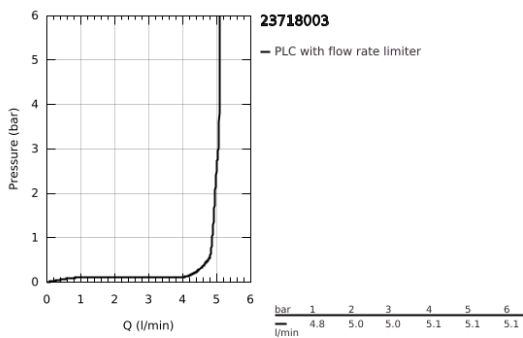

23 718 003 EUROSTYLE ΜΙΚΤΗΣ ΝΙΠΤΗΡΑ 1/2" ΜΕΓΕΘΟΣ L

ΠΕΡΙΓΡΑΦΗ ΠΡΟΪΟΝΤΟΣ

- Χρώμα: chrome
- τοποθέτηση μιας οπής
- solid metal lever
- με περιοριστή θερμοκρασίας
- Φινίρισμα GROHE LongLife
- GROHE EcoJoy - Less water, perfect flow
- μέγιστη παροχή (στα 3 bar): 5 λίτρα/λεπτό
- GROHE FastFixation installation system
- περιστρεφόμενο χυτό ρουξούνι
- εύρος περιστροφής 360°
- σετ αυτόματης βαλβίδας 1 1/4"

23 718 003 EUROSTYLE ΜΙΚΤΗΣ ΝΙΠΤΗΡΑ 1/2" ΜΕΓΕΘΟΣ L

ΑΝΤΑΛΛΑΚΤΙΚΑ , Ιουνίου 2019 – τώρα

- 1: Solid metal lever (Αριθμός ανταλλακτικού 46953000)
 - 2: Δακτύλιος στερέωσης (Αριθμός ανταλλακτικού 46715000)
 - 3: Μηχανισμός (Αριθμός ανταλλακτικού 46580000)
 - 4: Φίλτρο ροής (Αριθμός ανταλλακτικού 48159000)
 - 5: Ράβδος έλξης (Αριθμός ανταλλακτικού 46739000)
 - 6: Σετ στήριξης (Αριθμός ανταλλακτικού 46671000)
 - 7: Βαλβίδα 1 1/4" (Αριθμός ανταλλακτικού 28910000)
 - 7.1: Πώμα αυτόματης βαλβίδας (Αριθμός ανταλλακτικού 07182000)
 - 7.2: Σετ οριζόντιας βέργας (Αριθμός ανταλλακτικού 07052000)
 - 8: Σετ οριζόντιας βέργας (Αριθμός ανταλλακτικού 07341000)*
 - 9: κλειδί συναρμολόγησης (Αριθμός ανταλλακτικού 19017000)*
- * Προαιρετικά εξαρτήματα