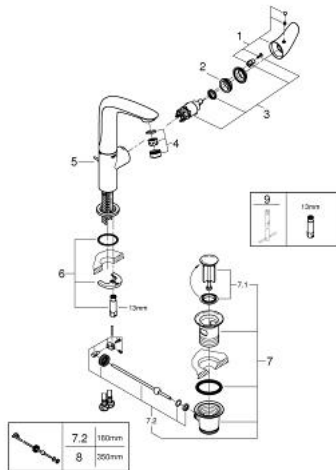

23 718 003 EUROSTYLE ΜΙΚΤΗΣ ΝΙΠΤΗΡΑ 1/2" ΜΕΓΕΘΟΣ L

ΠΕΡΙΓΡΑΦΗ ΠΡΟΪΟΝΤΟΣ

- Χρώμα: chrome
- τοποθέτηση μιας οπής
- solid metal lever
- με περιοριστή θερμοκρασίας
- Φινίρισμα GROHE LongLife
- GROHE EcoJoy - Less water, perfect flow
- μέγιστη παροχή (στα 3 bar): 5 λίτρα/λεπτό
- GROHE FastFixation installation system
- περιστρεφόμενο χυτό ρουξούνι
- εύρος περιστροφής 360°
- σετ αυτόματης βαλβίδας 1 1/4"

23 718 003 EUROSTYLE ΜΙΚΤΗΣ ΝΙΠΤΗΡΑ 1/2" ΜΕΓΕΘΟΣ L

ΑΝΤΑΛΛΑΚΤΙΚΑ , Ιουνίου 2019 – τώρα

- 1: Solid metal lever (Αριθμός ανταλλακτικού 46953000)
 - 2: Δακτύλιος στερέωσης (Αριθμός ανταλλακτικού 46715000)
 - 3: Μηχανισμός (Αριθμός ανταλλακτικού 46580000)
 - 4: Φίλτρο ροής (Αριθμός ανταλλακτικού 48159000)
 - 5: Ράβδος έλξης (Αριθμός ανταλλακτικού 46739000)
 - 6: Σετ στήριξης (Αριθμός ανταλλακτικού 46671000)
 - 7: Βαλβίδα 1 1/4" (Αριθμός ανταλλακτικού 28910000)
 - 7.1: Πώμα αυτόματης βαλβίδας (Αριθμός ανταλλακτικού 07182000)
 - 7.2: Σετ οριζόντιας βέργας (Αριθμός ανταλλακτικού 07052000)
 - 8: Σετ οριζόντιας βέργας (Αριθμός ανταλλακτικού 07341000)*
 - 9: κλειδί συναρμολόγησης (Αριθμός ανταλλακτικού 19017000)*
- * Προαιρετικά εξαρτήματα