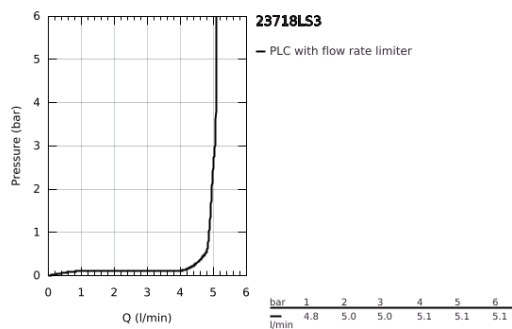

23 718 LS3 EUROSTYLE ΜΙΚΤΗΣ ΝΙΠΤΗΡΑ 1/2" ΜΕΓΕΘΟΣ L

ΠΕΡΙΓΡΑΦΗ ΠΡΟΪΟΝΤΟΣ

- Χρώμα: moon white/chrome
- τοποθέτηση μιας οπής
- solid metal lever
- με περιοριστή θερμοκρασίας
- Φινίρισμα GROHE LongLife
- GROHE EcoJoy φίλτρο 5.7 l/min
- GROHE FastFixation installation system
- περιστρεφόμενο χυτό ρουξούνι
- εύρος περιστροφής 360°
- σετ αυτόματης βαλβίδας 1 1/4"

23 718 LS3 EUROSTYLE ΜΙΚΤΗΣ ΝΙΠΤΗΡΑ 1/2" ΜΕΓΕΘΟΣ L

ΑΝΤΑΛΛΑΚΤΙΚΑ , Νοεμβρίου 2015 – τώρα

- 1: Solid metal lever (Αριθμός ανταλλακτικού 46953LS0)
 - 2: Δακτύλιος στερέωσης (Αριθμός ανταλλακτικού 07419000)
 - 3: Μηχανισμός (Αριθμός ανταλλακτικού 46580000)
 - 4: Φίλτρο ροής (Αριθμός ανταλλακτικού 13961000)
 - 5: Ράβδος έλξης (Αριθμός ανταλλακτικού 46739000)
 - 6: Σετ στήριξης (Αριθμός ανταλλακτικού 46671000)
 - 7: Βαλβίδα 1 1/4" (Αριθμός ανταλλακτικού 28910000)
 - 7.1: Πώμα αυτόματης βαλβίδας (Αριθμός ανταλλακτικού 07182000)
 - 7.2: Σετ οριζόντιας βέργας (Αριθμός ανταλλακτικού 07052000)
 - 8: Σετ οριζόντιας βέργας (Αριθμός ανταλλακτικού 07341000)*
 - 9: κλειδί συναρμολόγησης (Αριθμός ανταλλακτικού 19017000)*
- * Προαιρετικά εξαρτήματα