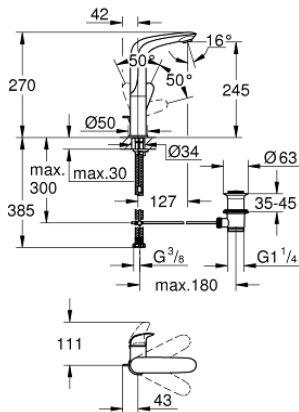

23 718 LS3 EUROSTYLE ΜΙΚΤΗΣ ΝΙΠΤΗΡΑ 1/2" ΜΕΓΕΘΟΣ L

ΠΕΡΙΓΡΑΦΗ ΠΡΟΪΟΝΤΟΣ

- Χρώμα: moon white/chrome
- τοποθέτηση μιας οπής
- solid metal lever
- με περιοριστή θερμοκρασίας
- Φινίρισμα GROHE LongLife
- GROHE EcoJoy φίλτρο 5.7 l/min
- GROHE FastFixation installation system
- περιστρεφόμενο χυτό ρουξούνι
- εύρος περιστροφής 360°
- σετ αυτόματης βαλβίδας 1 1/4"

23 718 LS3 EUROSTYLE ΜΙΚΤΗΣ ΝΙΠΤΗΡΑ 1/2" ΜΕΓΕΘΟΣ L

ΑΝΤΑΛΛΑΚΤΙΚΑ , Νοεμβρίου 2015 – τώρα

- 1: Solid metal lever (Αριθμός ανταλλακτικού 46953LS0)
 - 2: Δακτύλιος στερέωσης (Αριθμός ανταλλακτικού 07419000)
 - 3: Μηχανισμός (Αριθμός ανταλλακτικού 46580000)
 - 4: Φίλτρο ροής (Αριθμός ανταλλακτικού 13961000)
 - 5: Ράβδος έλξης (Αριθμός ανταλλακτικού 46739000)
 - 6: Σετ στήριξης (Αριθμός ανταλλακτικού 46671000)
 - 7: Βαλβίδα 1 1/4" (Αριθμός ανταλλακτικού 28910000)
 - 7.1: Πώμα αυτόματης βαλβίδας (Αριθμός ανταλλακτικού 07182000)
 - 7.2: Σετ οριζόντιας βέργας (Αριθμός ανταλλακτικού 07052000)
 - 8: Σετ οριζόντιας βέργας (Αριθμός ανταλλακτικού 07341000)*
 - 9: κλειδί συναρμολόγησης (Αριθμός ανταλλακτικού 19017000)*
- * Προαιρετικά εξαρτήματα