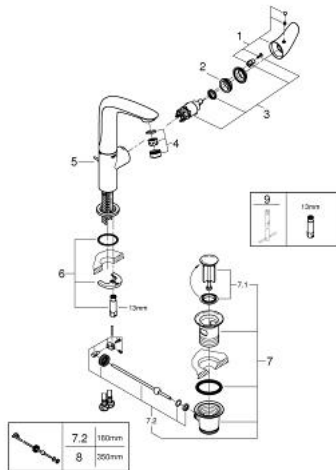

23 718 LS3 EUROSTYLE ΜΙΚΤΗΣ ΝΙΠΤΗΡΑ 1/2" ΜΕΓΕΘΟΣ L

ΠΕΡΙΓΡΑΦΗ ΠΡΟΪΟΝΤΟΣ

- Χρώμα: moon white/chrome
- τοποθέτηση μιας οπής
- solid metal lever
- με περιοριστή θερμοκρασίας
- Φινίρισμα GROHE LongLife
- GROHE EcoJoy φίλτρο 5.7 l/min
- GROHE FastFixation installation system
- περιστρεφόμενο χυτό ρουξούνι
- εύρος περιστροφής 360°
- σετ αυτόματης βαλβίδας 1 1/4"

23 718 LS3 EUROSTYLE ΜΙΚΤΗΣ ΝΙΠΤΗΡΑ 1/2" ΜΕΓΕΘΟΣ L

ΑΝΤΑΛΛΑΚΤΙΚΑ , Νοεμβρίου 2015 – τώρα

- 1: Solid metal lever (Αριθμός ανταλλακτικού 46953LS0)
 - 2: Δακτύλιος στερέωσης (Αριθμός ανταλλακτικού 07419000)
 - 3: Μηχανισμός (Αριθμός ανταλλακτικού 46580000)
 - 4: Φίλτρο ροής (Αριθμός ανταλλακτικού 13961000)
 - 5: Ράβδος έλξης (Αριθμός ανταλλακτικού 46739000)
 - 6: Σετ στήριξης (Αριθμός ανταλλακτικού 46671000)
 - 7: Βαλβίδα 1 1/4" (Αριθμός ανταλλακτικού 28910000)
 - 7.1: Πώμα αυτόματης βαλβίδας (Αριθμός ανταλλακτικού 07182000)
 - 7.2: Σετ οριζόντιας βέργας (Αριθμός ανταλλακτικού 07052000)
 - 8: Σετ οριζόντιας βέργας (Αριθμός ανταλλακτικού 07341000)*
 - 9: κλειδί συναρμολόγησης (Αριθμός ανταλλακτικού 19017000)*
- * Προαιρετικά εξαρτήματα