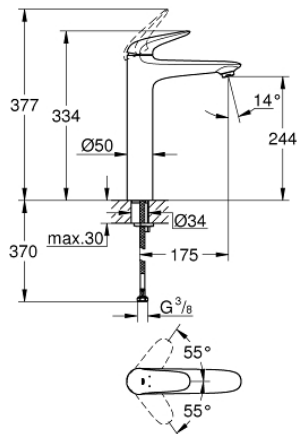

23 719 003 EUROSTYLE ΜΙΚΤΗΣ ΝΙΠΤΗΡΑ 1/2" ΜΕΓΕΘΟΣ XL

ΠΕΡΙΓΡΑΦΗ ΠΡΟΪΟΝΤΟΣ

- Χρώμα: chrome
- τοποθέτηση μιας οπής
- solid metal lever
- για ελεύθερης τοποθέτησης νιπτήρες
- 35 mm κεραμεικός μηχανισμός
- με περιοριστή θερμοκρασίας
- Φινίρισμα GROHE LongLife
- GROHE EcoJoy - Less water, perfect flow
- μέγιστη παροχή (στα 3 bar): 5 λίτρα/λεπτό
- GROHE FastFixation installation system
- λείο σώμα
- εύκαμπτοι σωλήνες σύνδεσης

23 719 003 EUROSTYLE ΜΙΚΤΗΣ ΝΙΠΤΗΡΑ 1/2" ΜΕΓΕΘΟΣ XL

ΑΝΤΑΛΛΑΚΤΙΚΑ , Νοεμβρίου 2015 – τώρα

- 1: Solid metal lever (Αριθμός ανταλλακτικού 46951000)
- 2: Κάλυμμα/ τάπα (Αριθμός ανταλλακτικού 46492000)
- 3: ΒΙΔΩΤΗ ΣΥΝΔΕΣΗ ELB3/8 (Αριθμός ανταλλακτικού 46460000)
- 4: Μηχανισμός (Αριθμός ανταλλακτικού 46374000)
- 5: Μειωτήρας ροής (Αριθμός ανταλλακτικού 46837000)
- 6: Σετ στήριξης (Αριθμός ανταλλακτικού 46671000)
- 7: Κλειδί (Αριθμός ανταλλακτικού 19332000)*
- 8: κλειδί συναρμολόγησης (Αριθμός ανταλλακτικού 19017000)*