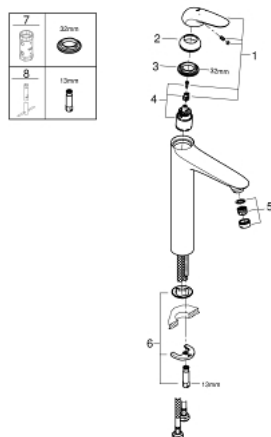

23 719 003 EUROSTYLE ΜΙΚΤΗΣ ΝΙΠΤΗΡΑ 1/2" ΜΕΓΕΘΟΣ XL

ΠΕΡΙΓΡΑΦΗ ΠΡΟΪΟΝΤΟΣ

- Χρώμα: chrome
- τοποθέτηση μιας οπής
- solid metal lever
- για ελεύθερης τοποθέτησης νιπτήρες
- 35 mm κεραμεικός μηχανισμός
- με περιοριστή θερμοκρασίας
- Φινίρισμα GROHE LongLife
- GROHE EcoJoy - Less water, perfect flow
- μέγιστη παροχή (στα 3 bar): 5 λίτρα/λεπτό
- GROHE FastFixation installation system
- λείο σώμα
- εύκαμπτοι σωλήνες σύνδεσης

23 719 003 EUROSTYLE ΜΙΚΤΗΣ ΝΙΠΤΗΡΑ 1/2" ΜΕΓΕΘΟΣ XL

ΑΝΤΑΛΛΑΚΤΙΚΑ , Νοεμβρίου 2015 – τώρα

- 1: Solid metal lever (Αριθμός ανταλλακτικού 46951000)
- 2: Κάλυμμα/ τάπα (Αριθμός ανταλλακτικού 46492000)
- 3: ΒΙΔΩΤΗ ΣΥΝΔΕΣΗ ELB3/8 (Αριθμός ανταλλακτικού 46460000)
- 4: Μηχανισμός (Αριθμός ανταλλακτικού 46374000)
- 5: Μειωτήρας ροής (Αριθμός ανταλλακτικού 46837000)
- 6: Σετ στήριξης (Αριθμός ανταλλακτικού 46671000)
- 7: Κλειδί (Αριθμός ανταλλακτικού 19332000)*
- 8: κλειδί συναρμολόγησης (Αριθμός ανταλλακτικού 19017000)*