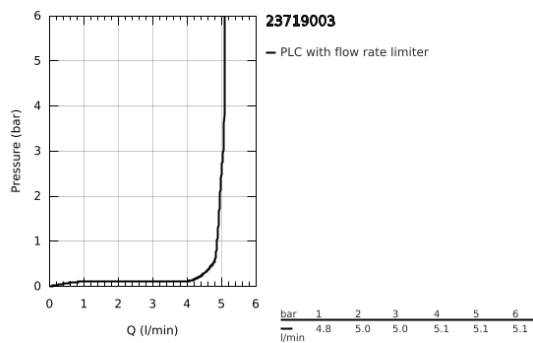

23 719 003 EUROSTYLE ΜΙΚΤΗΣ ΝΙΠΤΗΡΑ 1/2" ΜΕΓΕΘΟΣ XL

ΠΕΡΙΓΡΑΦΗ ΠΡΟΪΟΝΤΟΣ

- Χρώμα: chrome
- τοποθέτηση μιας οπής
- solid metal lever
- για ελεύθερης τοποθέτησης νιπτήρες
- 35 mm κεραμεικός μηχανισμός
- με περιοριστή θερμοκρασίας
- Φινίρισμα GROHE LongLife
- GROHE EcoJoy - Less water, perfect flow
- μέγιστη παροχή (στα 3 bar): 5 λίτρα/λεπτό
- GROHE FastFixation installation system
- λείο σώμα
- εύκαμπτοι σωλήνες σύνδεσης

23 719 003 EUROSTYLE ΜΙΚΤΗΣ ΝΙΠΤΗΡΑ 1/2" ΜΕΓΕΘΟΣ XL

ΑΝΤΑΛΛΑΚΤΙΚΑ , Νοεμβρίου 2015 – τώρα

- 1: Solid metal lever (Αριθμός ανταλλακτικού 46951000)
- 2: Κάλυμμα/ τάπα (Αριθμός ανταλλακτικού 46492000)
- 3: ΒΙΔΩΤΗ ΣΥΝΔΕΣΗ ELB3/8 (Αριθμός ανταλλακτικού 46460000)
- 4: Μηχανισμός (Αριθμός ανταλλακτικού 46374000)
- 5: Μειωτήρας ροής (Αριθμός ανταλλακτικού 46837000)
- 6: Σετ στήριξης (Αριθμός ανταλλακτικού 46671000)
- 7: Κλειδί (Αριθμός ανταλλακτικού 19332000)*
- 8: κλειδί συναρμολόγησης (Αριθμός ανταλλακτικού 19017000)*