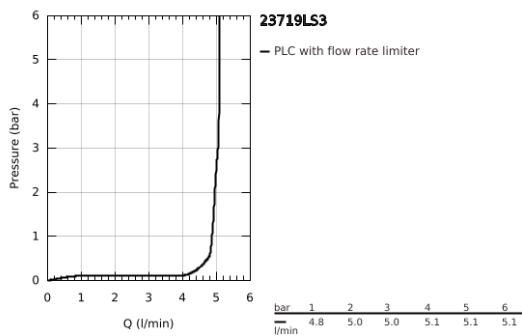

23 719 LS3 EUROSTYLE ΜΙΚΤΗΣ ΝΙΠΤΗΡΑ 1/2" ΜΕΓΕΘΟΣ XL

ΠΕΡΙΓΡΑΦΗ ΠΡΟΪΟΝΤΟΣ

- Χρώμα: moon white/chrome
- τοποθέτηση μιας οπής
- solid metal lever
- για ελεύθερης τοποθέτησης νιπτήρες
- 35 mm κεραμικός μηχανισμός
- με περιοριστή θερμοκρασίας
- Φινίρισμα GROHE LongLife
- GROHE EcoJoy φίλτρο 5.7 l/min
- GROHE FastFixation installation system
- λείο σώμα
- εύκαμπτοι σωλήνες σύνδεσης

23 719 LS3 EUROSTYLE ΜΙΚΤΗΣ ΝΙΠΤΗΡΑ 1/2" ΜΕΓΕΘΟΣ XL

ΑΝΤΑΛΛΑΚΤΙΚΑ , Νοεμβρίου 2015 – τώρα

- 1: Solid metal lever (Αριθμός ανταλλακτικού 46951LS0)
- 2: Κάλυμμα/ τάπα (Αριθμός ανταλλακτικού 46492000)
- 3: ΒΙΔΩΤΗ ΣΥΝΔΕΣΗ ELB3/8 (Αριθμός ανταλλακτικού 46460000)
- 4: Μηχανισμός (Αριθμός ανταλλακτικού 46374000)
- 5: Μειωτήρας ροής (Αριθμός ανταλλακτικού 46837000)
- 6: Σετ στήριξης (Αριθμός ανταλλακτικού 46671000)
- 7: Κλειδί (Αριθμός ανταλλακτικού 19332000)*
- 8: κλειδί συναρμολόγησης (Αριθμός ανταλλακτικού 19017000)*