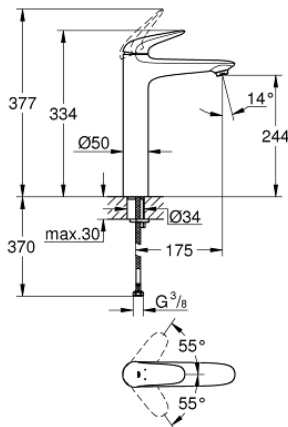

23 719 LS3 EUROSTYLE ΜΙΚΤΗΣ ΝΙΠΤΗΡΑ 1/2" ΜΕΓΕΘΟΣ XL

ΠΕΡΙΓΡΑΦΗ ΠΡΟΪΟΝΤΟΣ

- Χρώμα: moon white/chrome
- τοποθέτηση μιας οπής
- solid metal lever
- για ελεύθερης τοποθέτησης νιπτήρες
- 35 mm κεραμικός μηχανισμός
- με περιοριστή θερμοκρασίας
- Φινίρισμα GROHE LongLife
- GROHE EcoJoy φίλτρο 5.7 l/min
- GROHE FastFixation installation system
- λείο σώμα
- εύκαμπτοι σωλήνες σύνδεσης

23 719 LS3 EUROSTYLE ΜΙΚΤΗΣ ΝΙΠΤΗΡΑ 1/2" ΜΕΓΕΘΟΣ XL

ΑΝΤΑΛΛΑΚΤΙΚΑ , Νοεμβρίου 2015 – τώρα

- 1: Solid metal lever (Αριθμός ανταλλακτικού 46951LS0)
- 2: Κάλυμμα/ τάπα (Αριθμός ανταλλακτικού 46492000)
- 3: ΒΙΔΩΤΗ ΣΥΝΔΕΣΗ ELB3/8 (Αριθμός ανταλλακτικού 46460000)
- 4: Μηχανισμός (Αριθμός ανταλλακτικού 46374000)
- 5: Μειωτήρας ροής (Αριθμός ανταλλακτικού 46837000)
- 6: Σετ στήριξης (Αριθμός ανταλλακτικού 46671000)
- 7: Κλειδί (Αριθμός ανταλλακτικού 19332000)*
- 8: κλειδί συναρμολόγησης (Αριθμός ανταλλακτικού 19017000)*