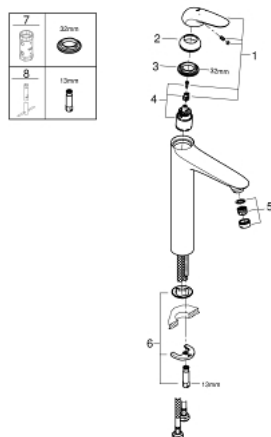

23 719 LS3 EUROSTYLE ΜΙΚΤΗΣ ΝΙΠΤΗΡΑ 1/2" ΜΕΓΕΘΟΣ XL

ΠΕΡΙΓΡΑΦΗ ΠΡΟΪΟΝΤΟΣ

- Χρώμα: moon white/chrome
- τοποθέτηση μιας οπής
- solid metal lever
- για ελεύθερης τοποθέτησης νιπτήρες
- 35 mm κεραμικός μηχανισμός
- με περιοριστή θερμοκρασίας
- Φινίρισμα GROHE LongLife
- GROHE EcoJoy φίλτρο 5.7 l/min
- GROHE FastFixation installation system
- λείο σώμα
- εύκαμπτοι σωλήνες σύνδεσης

23 719 LS3 EUROSTYLE ΜΙΚΤΗΣ ΝΙΠΤΗΡΑ 1/2" ΜΕΓΕΘΟΣ XL

ΑΝΤΑΛΛΑΚΤΙΚΑ , Νοεμβρίου 2015 – τώρα

- 1: Solid metal lever (Αριθμός ανταλλακτικού 46951LS0)
- 2: Κάλυμμα/ τάπα (Αριθμός ανταλλακτικού 46492000)
- 3: ΒΙΔΩΤΗ ΣΥΝΔΕΣΗ ELB3/8 (Αριθμός ανταλλακτικού 46460000)
- 4: Μηχανισμός (Αριθμός ανταλλακτικού 46374000)
- 5: Μειωτήρας ροής (Αριθμός ανταλλακτικού 46837000)
- 6: Σετ στήριξης (Αριθμός ανταλλακτικού 46671000)
- 7: Κλειδί (Αριθμός ανταλλακτικού 19332000)*
- 8: κλειδί συναρμολόγησης (Αριθμός ανταλλακτικού 19017000)*