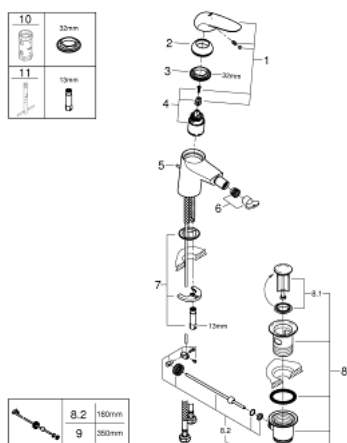

23 720 003 EUROSTYLE ΜΙΚΤΗΣ ΜΠΙΝΤΕ 1/2" ΜΕΓΕΘΟΣ S

ΑΝΤΑΛΛΑΚΤΙΚΑ , Νοεμβρίου 2015 – τώρα

- 1: Solid metal lever (Αριθμός ανταλλακτικού 46951000)
- 2: Κάλυμμα/ τάπα (Αριθμός ανταλλακτικού 46492000)
- 3: ΒΙΔΩΤΗ ΣΥΝΔΕΣΗ ELB3/8 (Αριθμός ανταλλακτικού 46460000)
- 4: Μηχανισμός (Αριθμός ανταλλακτικού 46374000)
- 5: Ράβδος έλξης (Αριθμός ανταλλακτικού 46739000)
- 6: Φίλτρο ροής (Αριθμός ανταλλακτικού 13998000)
- 7: Σετ στήριξης (Αριθμός ανταλλακτικού 46671000)
- 8: Βαλβίδα 1 1/4" (Αριθμός ανταλλακτικού 28910000)
- 8.1: Πώμα αυτόματης βαλβίδας (Αριθμός ανταλλακτικού 07182000)
- 8.2: Σετ οριζόντιας βέργας (Αριθμός ανταλλακτικού 07052000)
- 9: Σετ οριζόντιας βέργας (Αριθμός ανταλλακτικού 07341000)*
- 10: Κλειδί (Αριθμός ανταλλακτικού 19332000)*
- 11: κλειδί συναρμολόγησης (Αριθμός ανταλλακτικού 19017000)*

* Προαιρετικά εξαρτήματα