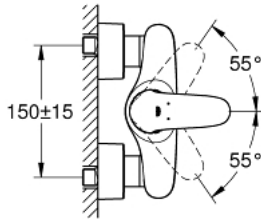

23 722 003 EUROSTYLE ΜΙΚΤΗΣ ΝΤΟΥΣ ΜΕ ΈΝΑ ΜΟΧΛΌ 1/2"

ΠΕΡΙΓΡΑΦΗ ΠΡΟΪΟΝΤΟΣ

- Χρώμα: chrome
- επίτοιχη
- solid metal lever
- 35 mm κεραμεικός μηχανισμός
- με περιοριστή θερμοκρασίας
- Φινίρισμα GROHE LongLife
- ρυθμιζόμενος περιοριστής ρυθμός ροής
- shower outlet 1/2" with integrated non-return valve
- καλυμμένες ενώσεις σχήματος S
- metal wall escutcheons
- προστασία κατά της ανάστροφης ροής

23 722 003 **EUROSTYLE ΜΙΚΤΗΣ ΝΤΟΥΣ ΜΕ ΈΝΑ ΜΟΧΛΌ 1/2"**

ΑΝΤΑΛΛΑΚΤΙΚΑ, Νοεμβρίου 2015 – τώρα

- 1: Solid metal lever (Αριθμός ανταλλακτικού 46954000)
- 2: Κάλυμμα/ τάπα (Αριθμός ανταλλακτικού 46436000)
- 3: ΒΙΔΩΤΗ ΣΥΝΔΕΣΗ ELB3/8 (Αριθμός ανταλλακτικού 46460000)
- 4: Μηχανισμός (Αριθμός ανταλλακτικού 46374000)
- 5: Βαλβίδα αντεπιστροφής (Αριθμός ανταλλακτικού 48276000)
- 6: Ρακόρ-Εδρα 1/2" (Αριθμός ανταλλακτικού 45044000)
- 7: Σύνδεσμος σχήματος S (Αριθμός ανταλλακτικού 12693000)
- 8: Κλειδί (Αριθμός ανταλλακτικού 19332000)*
- 9: Σετ προέκτασης 1/2", 30mm (Αριθμός ανταλλακτικού 46238000)*
- 10: Special spanner (Αριθμός ανταλλακτικού 19377000)*