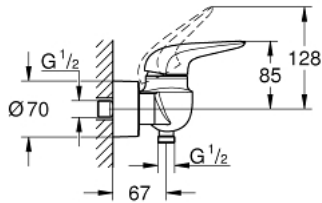

23 722 003 EUROSTYLE ΜΙΚΤΗΣ ΝΤΟΥΣ ΜΕ ΈΝΑ ΜΟΧΛΌ 1/2"

ΠΕΡΙΓΡΑΦΗ ΠΡΟΪΟΝΤΟΣ

- Χρώμα: chrome
- επίτοιχη
- solid metal lever
- 35 mm κεραμεικός μηχανισμός
- με περιοριστή θερμοκρασίας
- Φινίρισμα GROHE LongLife
- ρυθμιζόμενος περιοριστής ρυθμός ροής
- shower outlet 1/2" with integrated non-return valve
- καλυμμένες ενώσεις σχήματος S
- metal wall escutcheons
- προστασία κατά της ανάστροφης ροής

23 722 003 **EUROSTYLE ΜΙΚΤΗΣ ΝΤΟΥΣ ΜΕ ΈΝΑ ΜΟΧΛΌ 1/2"**

ΑΝΤΑΛΛΑΚΤΙΚΑ, Νοεμβρίου 2015 – τώρα

- 1: Solid metal lever (Αριθμός ανταλλακτικού 46954000)
- 2: Κάλυμμα/ τάπα (Αριθμός ανταλλακτικού 46436000)
- 3: ΒΙΔΩΤΗ ΣΥΝΔΕΣΗ ELB3/8 (Αριθμός ανταλλακτικού 46460000)
- 4: Μηχανισμός (Αριθμός ανταλλακτικού 46374000)
- 5: Βαλβίδα αντεπιστροφής (Αριθμός ανταλλακτικού 48276000)
- 6: Ρακόρ-Εδρα 1/2" (Αριθμός ανταλλακτικού 45044000)
- 7: Σύνδεσμος σχήματος S (Αριθμός ανταλλακτικού 12693000)
- 8: Κλειδί (Αριθμός ανταλλακτικού 19332000)*
- 9: Σετ προέκτασης 1/2", 30mm (Αριθμός ανταλλακτικού 46238000)*
- 10: Special spanner (Αριθμός ανταλλακτικού 19377000)*