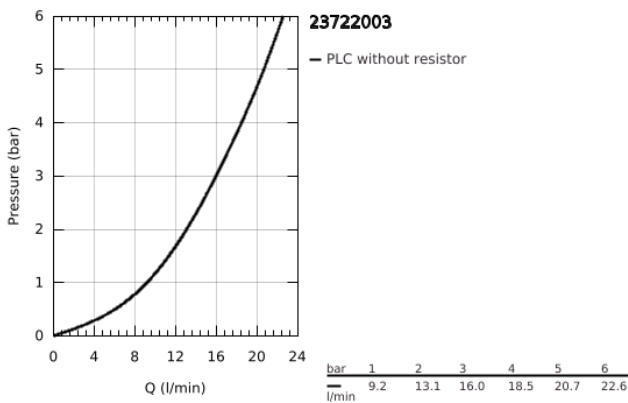

23 722 003 EUROSTYLE ΜΙΚΤΗΣ ΝΤΟΥΣ ΜΕ ΈΝΑ ΜΟΧΛΌ 1/2"

ΠΕΡΙΓΡΑΦΗ ΠΡΟΪΟΝΤΟΣ

- Χρώμα: chrome
- επίτοιχη
- solid metal lever
- 35 mm κεραμεικός μηχανισμός
- με περιοριστή θερμοκρασίας
- Φινίρισμα GROHE LongLife
- ρυθμιζόμενος περιοριστής ρυθμός ροής
- shower outlet 1/2" with integrated non-return valve
- καλυμμένες ενώσεις σχήματος S
- metal wall escutcheons
- προστασία κατά της ανάστροφης ροής

23 722 003 **EUROSTYLE ΜΙΚΤΗΣ ΝΤΟΥΣ ΜΕ ΈΝΑ ΜΟΧΛΌ 1/2"**

ΑΝΤΑΛΛΑΚΤΙΚΑ, Νοεμβρίου 2015 – τώρα

- 1: Solid metal lever (Αριθμός ανταλλακτικού 46954000)
- 2: Κάλυμμα/ τάπα (Αριθμός ανταλλακτικού 46436000)
- 3: ΒΙΔΩΤΗ ΣΥΝΔΕΣΗ ELB3/8 (Αριθμός ανταλλακτικού 46460000)
- 4: Μηχανισμός (Αριθμός ανταλλακτικού 46374000)
- 5: Βαλβίδα αντεπιστροφής (Αριθμός ανταλλακτικού 48276000)
- 6: Ρακόρ-Εδρα 1/2" (Αριθμός ανταλλακτικού 45044000)
- 7: Σύνδεσμος σχήματος S (Αριθμός ανταλλακτικού 12693000)
- 8: Κλειδί (Αριθμός ανταλλακτικού 19332000)*
- 9: Σετ προέκτασης 1/2", 30mm (Αριθμός ανταλλακτικού 46238000)*
- 10: Special spanner (Αριθμός ανταλλακτικού 19377000)*