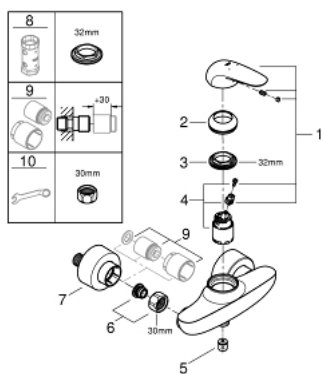

23 722 003 EUROSTYLE ΜΙΚΤΗΣ ΝΤΟΥΣ ΜΕ ΈΝΑ ΜΟΧΛΌ 1/2"

ΠΕΡΙΓΡΑΦΗ ΠΡΟΪΟΝΤΟΣ

- Χρώμα: chrome
- επίτοιχη
- solid metal lever
- 35 mm κεραμεικός μηχανισμός
- με περιοριστή θερμοκρασίας
- Φινίρισμα GROHE LongLife
- ρυθμιζόμενος περιοριστής ρυθμός ροής
- shower outlet 1/2" with integrated non-return valve
- καλυμμένες ενώσεις σχήματος S
- metal wall escutcheons
- προστασία κατά της ανάστροφης ροής

23 722 003 **EUROSTYLE ΜΙΚΤΗΣ ΝΤΟΥΣ ΜΕ ΈΝΑ ΜΟΧΛΌ 1/2"**

ΑΝΤΑΛΛΑΚΤΙΚΑ, Νοεμβρίου 2015 – τώρα

- 1: Solid metal lever (Αριθμός ανταλλακτικού 46954000)
- 2: Κάλυμμα/ τάπα (Αριθμός ανταλλακτικού 46436000)
- 3: ΒΙΔΩΤΗ ΣΥΝΔΕΣΗ ELB3/8 (Αριθμός ανταλλακτικού 46460000)
- 4: Μηχανισμός (Αριθμός ανταλλακτικού 46374000)
- 5: Βαλβίδα αντεπιστροφής (Αριθμός ανταλλακτικού 48276000)
- 6: Ρακόρ-Εδρα 1/2" (Αριθμός ανταλλακτικού 45044000)
- 7: Σύνδεσμος σχήματος S (Αριθμός ανταλλακτικού 12693000)
- 8: Κλειδί (Αριθμός ανταλλακτικού 19332000)*
- 9: Σετ προέκτασης 1/2", 30mm (Αριθμός ανταλλακτικού 46238000)*
- 10: Special spanner (Αριθμός ανταλλακτικού 19377000)*