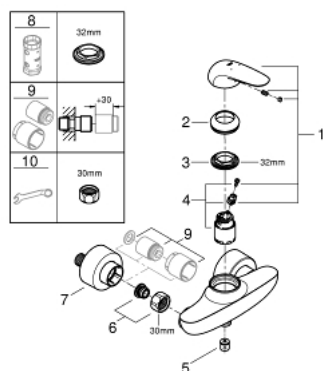

23 722 LS3 EUROSTYLE ΜΙΚΤΗΣ ΝΤΟΥΣ ΜΕ ΈΝΑ ΜΟΧΛΌ 1/2"

ΠΕΡΙΓΡΑΦΗ ΠΡΟΪΟΝΤΟΣ

- Χρώμα: moon white/chrome
- επίτοιχη
- solid metal lever
- 35 mm κεραμικός μηχανισμός
- με περιοριστή θερμοκρασίας
- Φινίρισμα GROHE LongLife
- ρυθμιζόμενος περιοριστής ρυθμός ροής
- shower outlet 1/2" with integrated non-return valve
- καλυμμένες ενώσεις σχήματος S
- metal wall escutcheons
- προστασία κατά της ανάστροφης ροής

23 722 LS3 EUROSTYLE ΜΙΚΤΗΣ ΝΤΟΥΣ ΜΕ ΈΝΑ ΜΟΧΛΌ 1/2"

ΑΝΤΑΛΛΑΚΤΙΚΑ , Νοεμβρίου 2015 – τώρα

- 1: Solid metal lever (Αριθμός ανταλλακτικού 46954LS0)
- 2: Κάλυμμα/ τάπα (Αριθμός ανταλλακτικού 46436000)
- 3: ΒΙΔΩΤΗ ΣΥΝΔΕΣΗ ELB3/8 (Αριθμός ανταλλακτικού 46460000)
- 4: Μηχανισμός (Αριθμός ανταλλακτικού 46374000)
- 5: Βαλβίδα αντεπιστροφής (Αριθμός ανταλλακτικού 48276000)
- 6: Ρακόρ-Εδρα 1/2" (Αριθμός ανταλλακτικού 45044000)
- 7: Σύνδεσμος σχήματος S (Αριθμός ανταλλακτικού 12693LS0)
- 8: Κλειδί (Αριθμός ανταλλακτικού 19332000)*
- 9: Σετ προέκτασης 1/2", 30mm (Αριθμός ανταλλακτικού 46238000)*
- 10: Special spanner (Αριθμός ανταλλακτικού 19377000)*