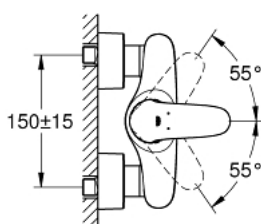

23 722 LS3 EUROSTYLE ΜΙΚΤΗΣ ΝΤΟΥΣ ΜΕ ΈΝΑ ΜΟΧΛΌ 1/2"

ΠΕΡΙΓΡΑΦΗ ΠΡΟΪΟΝΤΟΣ

- Χρώμα: moon white/chrome
- επίτοιχη
- solid metal lever
- 35 mm κεραμικός μηχανισμός
- με περιοριστή θερμοκρασίας
- Φινίρισμα GROHE LongLife
- ρυθμιζόμενος περιοριστής ρυθμός ροής
- shower outlet 1/2" with integrated non-return valve
- καλυμμένες ενώσεις σχήματος S
- metal wall escutcheons
- προστασία κατά της ανάστροφης ροής

23 722 LS3 EUROSTYLE ΜΙΚΤΗΣ ΝΤΟΥΣ ΜΕ ΈΝΑ ΜΟΧΛΌ 1/2"

ΑΝΤΑΛΛΑΚΤΙΚΑ , Νοεμβρίου 2015 – τώρα

- 1: Solid metal lever (Αριθμός ανταλλακτικού 46954LS0)
- 2: Κάλυμμα/ τάπα (Αριθμός ανταλλακτικού 46436000)
- 3: ΒΙΔΩΤΗ ΣΥΝΔΕΣΗ ELB3/8 (Αριθμός ανταλλακτικού 46460000)
- 4: Μηχανισμός (Αριθμός ανταλλακτικού 46374000)
- 5: Βαλβίδα αντεπιστροφής (Αριθμός ανταλλακτικού 48276000)
- 6: Ρακόρ-Εδρα 1/2" (Αριθμός ανταλλακτικού 45044000)
- 7: Σύνδεσμος σχήματος S (Αριθμός ανταλλακτικού 12693LS0)
- 8: Κλειδί (Αριθμός ανταλλακτικού 19332000)*
- 9: Σετ προέκτασης 1/2", 30mm (Αριθμός ανταλλακτικού 46238000)*
- 10: Special spanner (Αριθμός ανταλλακτικού 19377000)*