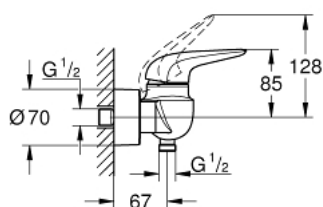

23 722 LS3 EUROSTYLE ΜΙΚΤΗΣ ΝΤΟΥΣ ΜΕ ΈΝΑ ΜΟΧΛΌ 1/2"

ΠΕΡΙΓΡΑΦΗ ΠΡΟΪΟΝΤΟΣ

- Χρώμα: moon white/chrome
- επίτοιχη
- solid metal lever
- 35 mm κεραμικός μηχανισμός
- με περιοριστή θερμοκρασίας
- Φινίρισμα GROHE LongLife
- ρυθμιζόμενος περιοριστής ρυθμός ροής
- shower outlet 1/2" with integrated non-return valve
- καλυμμένες ενώσεις σχήματος S
- metal wall escutcheons
- προστασία κατά της ανάστροφης ροής

23 722 LS3 EUROSTYLE ΜΙΚΤΗΣ ΝΤΟΥΣ ΜΕ ΈΝΑ ΜΟΧΛΌ 1/2"

ΑΝΤΑΛΛΑΚΤΙΚΑ , Νοεμβρίου 2015 – τώρα

- 1: Solid metal lever (Αριθμός ανταλλακτικού 46954LS0)
- 2: Κάλυμμα/ τάπα (Αριθμός ανταλλακτικού 46436000)
- 3: ΒΙΔΩΤΗ ΣΥΝΔΕΣΗ ELB3/8 (Αριθμός ανταλλακτικού 46460000)
- 4: Μηχανισμός (Αριθμός ανταλλακτικού 46374000)
- 5: Βαλβίδα αντεπιστροφής (Αριθμός ανταλλακτικού 48276000)
- 6: Ρακόρ-Εδρα 1/2" (Αριθμός ανταλλακτικού 45044000)
- 7: Σύνδεσμος σχήματος S (Αριθμός ανταλλακτικού 12693LS0)
- 8: Κλειδί (Αριθμός ανταλλακτικού 19332000)*
- 9: Σετ προέκτασης 1/2", 30mm (Αριθμός ανταλλακτικού 46238000)*
- 10: Special spanner (Αριθμός ανταλλακτικού 19377000)*