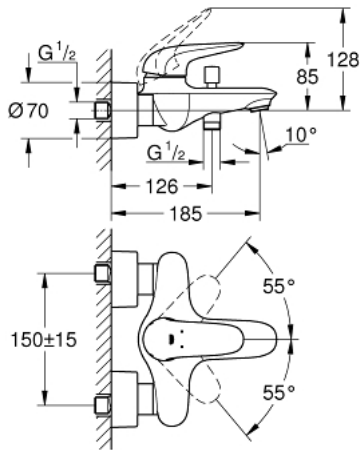

23 726 003 **EUROSTYLE ΜΙΚΤΗΣ ΛΟΥΤΡΟΥ ΜΕ ΉΝΑ ΜΟΧΛΌ 1/2"**

ΠΕΡΙΓΡΑΦΗ ΠΡΟΪΟΝΤΟΣ

- Χρώμα: chrome
- επίτοιχη
- solid metal lever
- 35 mm κεραμεικός μηχανισμός
- με περιοριστή θερμοκρασίας
- Φινίρισμα GROHE LongLife
- ρυθμιζόμενος περιοριστής ρυθμός ροής
- αυτόματος διανεμητής : λουτρού/ντους
- φίλτρο
- shower outlet 1/2" with integrated non-return valve
- καλυμμένες ενώσεις σχήματος S
- προστασία κατά της ανάστροφης ροής

23 726 003 EUROSTYLE ΜΙΚΤΗΣ ΛΟΥΤΡΟΥ ΜΕ ΈΝΑ ΜΟΧΛΌ 1/2"

ΑΝΤΑΛΛΑΚΤΙΚΑ , Νοεμβρίου 2015 – τώρα

- 1: Solid metal lever (Αριθμός ανταλλακτικού 46954000)
- 2: Κάλυμμα/ τάπα (Αριθμός ανταλλακτικού 46436000)
- 3: ΒΙΔΩΤΗ ΣΥΝΔΕΣΗ ELB3/8 (Αριθμός ανταλλακτικού 46460000)
- 4: Μηχανισμός (Αριθμός ανταλλακτικού 46374000)
- 5: Κεφαλή Διανομέα (Αριθμός ανταλλακτικού 64309000)
- 6: Φίλτρο ροής (Αριθμός ανταλλακτικού 13952000)
- 7: Διανομέας (Αριθμός ανταλλακτικού 65655000)
- 8: Βαλβίδα αντεπιστροφής (Αριθμός ανταλλακτικού 48276000)
- 9: Ρακόρ-Εδρα 1/2" (Αριθμός ανταλλακτικού 45044000)
- 10: Σύνδεσμος σχήματος S (Αριθμός ανταλλακτικού 12693000)
- 11: Κλειδί (Αριθμός ανταλλακτικού 19332000)*
- 12: Σετ προέκτασης 1/2", 30mm (Αριθμός ανταλλακτικού 46238000)*
- 13: Special spanner (Αριθμός ανταλλακτικού 19377000)*