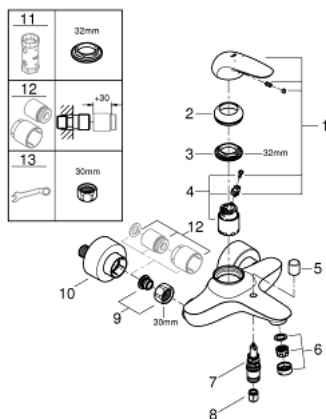

23 726 003 **EUROSTYLE ΜΙΚΤΗΣ ΛΟΥΤΡΟΥ ΜΕ ΉΝΑ ΜΟΧΛΌ 1/2"**

ΠΕΡΙΓΡΑΦΗ ΠΡΟΪΟΝΤΟΣ

- Χρώμα: chrome
- επίτοιχη
- solid metal lever
- 35 mm κεραμεικός μηχανισμός
- με περιοριστή θερμοκρασίας
- Φινίρισμα GROHE LongLife
- ρυθμιζόμενος περιοριστής ρυθμός ροής
- αυτόματος διανεμητής : λουτρού/ντους
- φίλτρο
- shower outlet 1/2" with integrated non-return valve
- καλυμμένες ενώσεις σχήματος S
- προστασία κατά της ανάστροφης ροής

23 726 003 EUROSTYLE ΜΙΚΤΗΣ ΛΟΥΤΡΟΥ ΜΕ ΈΝΑ ΜΟΧΛΌ 1/2"

ΑΝΤΑΛΛΑΚΤΙΚΑ , Νοεμβρίου 2015 – τώρα

- 1: Solid metal lever (Αριθμός ανταλλακτικού 46954000)
- 2: Κάλυμμα/ τάπα (Αριθμός ανταλλακτικού 46436000)
- 3: ΒΙΔΩΤΗ ΣΥΝΔΕΣΗ ELB3/8 (Αριθμός ανταλλακτικού 46460000)
- 4: Μηχανισμός (Αριθμός ανταλλακτικού 46374000)
- 5: Κεφαλή Διανομέα (Αριθμός ανταλλακτικού 64309000)
- 6: Φίλτρο ροής (Αριθμός ανταλλακτικού 13952000)
- 7: Διανομέας (Αριθμός ανταλλακτικού 65655000)
- 8: Βαλβίδα αντεπιστροφής (Αριθμός ανταλλακτικού 48276000)
- 9: Ρακόρ-Εδρα 1/2" (Αριθμός ανταλλακτικού 45044000)
- 10: Σύνδεσμος σχήματος S (Αριθμός ανταλλακτικού 12693000)
- 11: Κλειδί (Αριθμός ανταλλακτικού 19332000)*
- 12: Σετ προέκτασης 1/2", 30mm (Αριθμός ανταλλακτικού 46238000)*
- 13: Special spanner (Αριθμός ανταλλακτικού 19377000)*