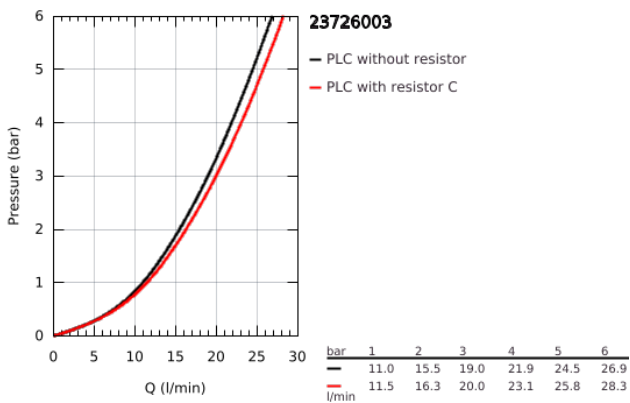

23 726 003 **EUROSTYLE ΜΙΚΤΗΣ ΛΟΥΤΡΟΥ ΜΕ ΉΝΑ ΜΟΧΛΌ 1/2"**

ΠΕΡΙΓΡΑΦΗ ΠΡΟΪΟΝΤΟΣ

- Χρώμα: chrome
- επίτοιχη
- solid metal lever
- 35 mm κεραμεικός μηχανισμός
- με περιοριστή θερμοκρασίας
- Φινίρισμα GROHE LongLife
- ρυθμιζόμενος περιοριστής ρυθμός ροής
- αυτόματος διανεμητής : λουτρού/ντους
- φίλτρο
- shower outlet 1/2" with integrated non-return valve
- καλυμμένες ενώσεις σχήματος S
- προστασία κατά της ανάστροφης ροής

23 726 003 EUROSTYLE ΜΙΚΤΗΣ ΛΟΥΤΡΟΥ ΜΕ ΈΝΑ ΜΟΧΛΌ 1/2"

ΑΝΤΑΛΛΑΚΤΙΚΑ , Νοεμβρίου 2015 – τώρα

- 1: Solid metal lever (Αριθμός ανταλλακτικού 46954000)
- 2: Κάλυμμα/ τάπα (Αριθμός ανταλλακτικού 46436000)
- 3: ΒΙΔΩΤΗ ΣΥΝΔΕΣΗ ELB3/8 (Αριθμός ανταλλακτικού 46460000)
- 4: Μηχανισμός (Αριθμός ανταλλακτικού 46374000)
- 5: Κεφαλή Διανομέα (Αριθμός ανταλλακτικού 64309000)
- 6: Φίλτρο ροής (Αριθμός ανταλλακτικού 13952000)
- 7: Διανομέας (Αριθμός ανταλλακτικού 65655000)
- 8: Βαλβίδα αντεπιστροφής (Αριθμός ανταλλακτικού 48276000)
- 9: Ρακόρ-Εδρα 1/2" (Αριθμός ανταλλακτικού 45044000)
- 10: Σύνδεσμος σχήματος S (Αριθμός ανταλλακτικού 12693000)
- 11: Κλειδί (Αριθμός ανταλλακτικού 19332000)*
- 12: Σετ προέκτασης 1/2", 30mm (Αριθμός ανταλλακτικού 46238000)*
- 13: Special spanner (Αριθμός ανταλλακτικού 19377000)*