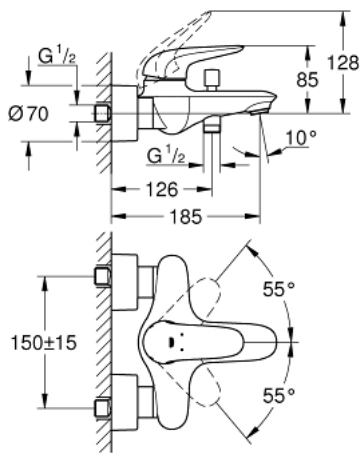

23 726 LS3 EUROSTYLE ΜΙΚΤΗΣ ΛΟΥΤΡΟΥ ΜΕ ΞΕΝΑ ΜΟΧΛΟ 1/2"

ΠΕΡΙΓΡΑΦΗ ΠΡΟΪΟΝΤΟΣ

- Χρώμα: moon white/chrome
- επίτοιχη
- solid metal lever
- 35 mm κεραμικός μηχανισμός
- με περιοριστή θερμοκρασίας
- Φινίρισμα GROHE LongLife
- ρυθμιζόμενος περιοριστής ρυθμός ροής
- αυτόματος διανεμητής : λουτρού/ντους
- φίλτρο
- shower outlet 1/2" with integrated non-return valve
- καλυμμένες ενώσεις σχήματος S
- προστασία κατά της ανάστροφης ροής