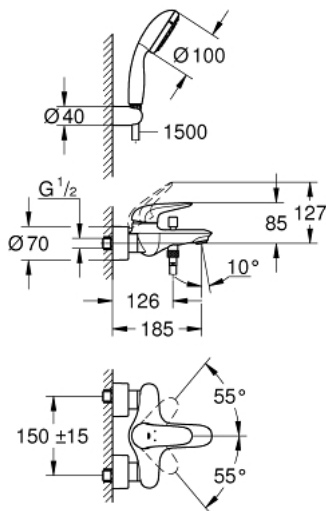

23 729 003 EUROSTYLE ΜΙΚΤΗΣ ΛΟΥΤΡΟΥ ΜΕ ΈΝΑ ΜΟΧΛΌ 1/2"

ΠΕΡΙΓΡΑΦΗ ΠΡΟΪΟΝΤΟΣ

- Χρώμα: chrome
- επίτοιχη
- solid metal lever
- 35 mm κεραμεικός μηχανισμός
- με περιοριστή θερμοκρασίας
- Φινίρισμα GROHE LongLife
- ρυθμιζόμενος περιοριστής ρυθμός ροής
- αυτόματος διανεμητής : λουτρού/ντους
- φίλτρο
- shower outlet 1/2" with integrated non-return valve
- καλυμμένες ενώσεις σχήματος S
- metal wall escutcheons
- with shower set Tempesta
- αποτελούμενο από :
 - hand shower Tempesta 100, 2 sprays, 9.5 l/min (26 161 000)
 - στήριγμα ντους (28 605)
 - σπιράλ Relexaflex 1500 mm 1/2"x 1/2" (28 151)

23 729 003 **EUROSTYLE ΜΙΚΤΗΣ ΛΟΥΤΡΟΥ ΜΕ ΈΝΑ ΜΟΧΛΌ 1/2"**

ΑΝΤΑΛΛΑΚΤΙΚΑ, Νοεμβρίου 2015 – τώρα

- 1: Solid metal lever (Αριθμός ανταλλακτικού 46954000)
- 2: Κάλυμμα/ τάπα (Αριθμός ανταλλακτικού 46436000)
- 3: ΒΙΔΩΤΗ ΣΥΝΔΕΣΗ ELB3/8 (Αριθμός ανταλλακτικού 46460000)
- 4: Μηχανισμός (Αριθμός ανταλλακτικού 46374000)
- 4.1: Σετ O-rings στεγανοποίησης (Αριθμός ανταλλακτικού 46347000)
- 5: Κεφαλή Διανομέα (Αριθμός ανταλλακτικού 64309000)
- 6: Φίλτρο ροής (Αριθμός ανταλλακτικού 13952000)
- 7: Διανομέας (Αριθμός ανταλλακτικού 65655000)
- 8: Βαλβίδα αντεπιστροφής (Αριθμός ανταλλακτικού 48276000)
- 9: Ρακόρ-Εδρα 1/2" (Αριθμός ανταλλακτικού 45044000)
- 10: Σύνδεσμος σχήματος S (Αριθμός ανταλλακτικού 12693000)
- 12: Σετ προέκτασης 1/2", 30mm (Αριθμός ανταλλακτικού 46238000)*
- 13: Special spanner (Αριθμός ανταλλακτικού 19377000)*
- 14: Κλειδί (Αριθμός ανταλλακτικού 19332000)*