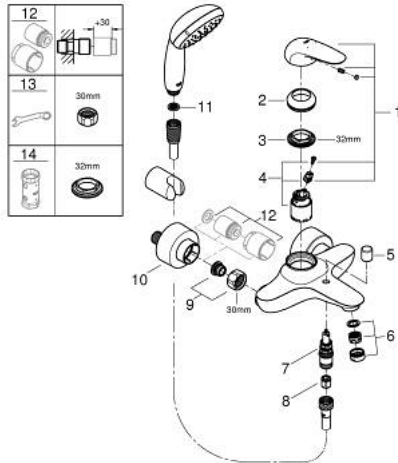

23 729 003 EUROSTYLE ΜΙΚΤΗΣ ΛΟΥΤΡΟΥ ΜΕ ΈΝΑ ΜΟΧΛΌ 1/2"

ΠΕΡΙΓΡΑΦΗ ΠΡΟΪΟΝΤΟΣ

- Χρώμα: chrome
- επίτοιχη
- solid metal lever
- 35 mm κεραμεικός μηχανισμός
- με περιοριστή θερμοκρασίας
- Φινίρισμα GROHE LongLife
- ρυθμιζόμενος περιοριστής ρυθμός ροής
- αυτόματος διανεμητής : λουτρού/ντους
- φίλτρο
- shower outlet 1/2" with integrated non-return valve
- καλυμμένες ενώσεις σχήματος S
- metal wall escutcheons
- with shower set Tempesta
- αποτελούμενο από :
 - hand shower Tempesta 100, 2 sprays, 9.5 l/min (26 161 000)
 - στήριγμα ντους (28 605)
 - σπιράλ Relexaflex 1500 mm 1/2"x 1/2" (28 151)

23 729 003 **EUROSTYLE ΜΙΚΤΗΣ ΛΟΥΤΡΟΥ ΜΕ ΈΝΑ ΜΟΧΛΌ 1/2"**

ΑΝΤΑΛΛΑΚΤΙΚΑ, Νοεμβρίου 2015 – τώρα

- 1: Solid metal lever (Αριθμός ανταλλακτικού 46954000)
- 2: Κάλυμμα/ τάπα (Αριθμός ανταλλακτικού 46436000)
- 3: ΒΙΔΩΤΗ ΣΥΝΔΕΣΗ ELB3/8 (Αριθμός ανταλλακτικού 46460000)
- 4: Μηχανισμός (Αριθμός ανταλλακτικού 46374000)
- 4.1: Σετ O-rings στεγανοποίησης (Αριθμός ανταλλακτικού 46347000)
- 5: Κεφαλή Διανομέα (Αριθμός ανταλλακτικού 64309000)
- 6: Φίλτρο ροής (Αριθμός ανταλλακτικού 13952000)
- 7: Διανομέας (Αριθμός ανταλλακτικού 65655000)
- 8: Βαλβίδα αντεπιστροφής (Αριθμός ανταλλακτικού 48276000)
- 9: Ρακόρ-Εδρα 1/2" (Αριθμός ανταλλακτικού 45044000)
- 10: Σύνδεσμος σχήματος S (Αριθμός ανταλλακτικού 12693000)
- 12: Σετ προέκτασης 1/2", 30mm (Αριθμός ανταλλακτικού 46238000)*
- 13: Special spanner (Αριθμός ανταλλακτικού 19377000)*
- 14: Κλειδί (Αριθμός ανταλλακτικού 19332000)*