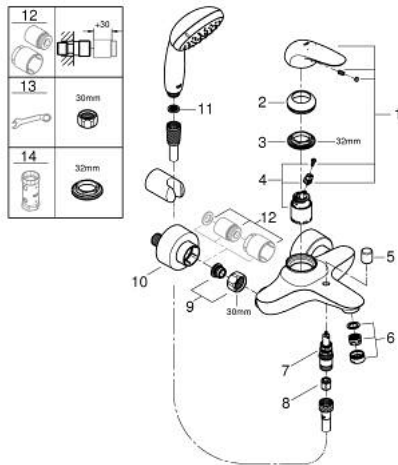

23 729 30A EUROSTYLE ΜΙΚΤΗΣ ΛΟΥΤΡΟΥ ΜΕ ΈΝΑ ΜΟΧΛΌ 1/2"

ΠΕΡΙΓΡΑΦΗ ΠΡΟΪΟΝΤΟΣ

- Χρώμα: chrome
- επίτοιχη
- solid metal lever
- 35 mm κεραμικός μηχανισμός
- με περιοριστή θερμοκρασίας
- Φινίρισμα GROHE LongLife
- ρυθμιζόμενος περιοριστής ρυθμός ροής
- αυτόματος διανεμητής : λουτρού/ντους
- φίλτρο
- shower outlet 1/2" with integrated non-return valve
- καλυμμένες ενώσεις σχήματος S
- metal wall escutcheons
- with shower set Tempesta
- hand shower Tempesta 100, 2 sprays, 9.5 l/min (26 161)
- στήριγμα ντους (28 605)
- σπυράλ Relexaflex 1500 mm 1/2"x 1/2" (28 151)

23 729 30A EUROSTYLE ΜΙΚΤΗΣ ΛΟΥΤΡΟΥ ΜΕ ΈΝΑ ΜΟΧΛΌ 1/2"

ΑΝΤΑΛΛΑΚΤΙΚΑ , Απριλίου 2017 – τώρα

- 1: Solid metal lever (Αριθμός ανταλλακτικού 46954000)
- 2: Κάλυμμα/ τάπα (Αριθμός ανταλλακτικού 46436000)
- 3: ΒΙΔΩΤΗ ΣΥΝΔΕΣΗ ELB3/8 (Αριθμός ανταλλακτικού 46460000)
- 4: Μηχανισμός (Αριθμός ανταλλακτικού 46374000)
- 4.1: Σετ O-rings στεγανοποίησης (Αριθμός ανταλλακτικού 46347000)
- 5: Κεφαλή Διανομέα (Αριθμός ανταλλακτικού 64309000)
- 6: Φίλτρο ροής (Αριθμός ανταλλακτικού 13952000)
- 7: Διανομέας (Αριθμός ανταλλακτικού 65655000)
- 8: Βαλβίδα αντεπιστροφής (Αριθμός ανταλλακτικού 48276000)
- 9: Ρακόρ-Εδρα 1/2" (Αριθμός ανταλλακτικού 45044000)
- 10: Σύνδεσμος σχήματος S (Αριθμός ανταλλακτικού 12693000)
- 12: Σετ προέκτασης 1/2", 30mm (Αριθμός ανταλλακτικού 46238000)*
- 13: Special spanner (Αριθμός ανταλλακτικού 19377000)*
- 14: Κλειδί (Αριθμός ανταλλακτικού 19332000)*