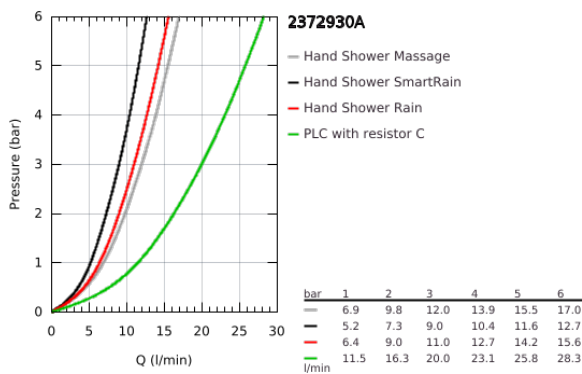

23 729 30A EUROSTYLE ΜΙΚΤΗΣ ΛΟΥΤΡΟΥ ΜΕ ΈΝΑ ΜΟΧΛΌ 1/2"

ΠΕΡΙΓΡΑΦΗ ΠΡΟΪΟΝΤΟΣ

- Χρώμα: chrome
- επίτοιχη
- solid metal lever
- 35 mm κεραμικός μηχανισμός
- με περιοριστή θερμοκρασίας
- Φινίρισμα GROHE LongLife
- ρυθμιζόμενος περιοριστής ρυθμός ροής
- αυτόματος διανεμητής : λουτρού/ντους
- φίλτρο
- shower outlet 1/2" with integrated non-return valve
- καλυμμένες ενώσεις σχήματος S
- metal wall escutcheons
- with shower set Tempesta
- hand shower Tempesta 100, 2 sprays, 9.5 l/min (26 161)
- στήριγμα ντους (28 605)
- σπυράλ Relexaflex 1500 mm 1/2"x 1/2" (28 151)

23 729 30A EUROSTYLE ΜΙΚΤΗΣ ΛΟΥΤΡΟΥ ΜΕ ΈΝΑ ΜΟΧΛΌ 1/2"

ΑΝΤΑΛΛΑΚΤΙΚΑ , Απριλίου 2017 – τώρα

- 1: Solid metal lever (Αριθμός ανταλλακτικού 46954000)
- 2: Κάλυμμα/ τάπα (Αριθμός ανταλλακτικού 46436000)
- 3: ΒΙΔΩΤΗ ΣΥΝΔΕΣΗ ELB3/8 (Αριθμός ανταλλακτικού 46460000)
- 4: Μηχανισμός (Αριθμός ανταλλακτικού 46374000)
- 4.1: Σετ O-rings στεγανοποίησης (Αριθμός ανταλλακτικού 46347000)
- 5: Κεφαλή Διανομέα (Αριθμός ανταλλακτικού 64309000)
- 6: Φίλτρο ροής (Αριθμός ανταλλακτικού 13952000)
- 7: Διανομέας (Αριθμός ανταλλακτικού 65655000)
- 8: Βαλβίδα αντεπιστροφής (Αριθμός ανταλλακτικού 48276000)
- 9: Ρακόρ-Εδρα 1/2" (Αριθμός ανταλλακτικού 45044000)
- 10: Σύνδεσμος σχήματος S (Αριθμός ανταλλακτικού 12693000)
- 12: Σετ προέκτασης 1/2", 30mm (Αριθμός ανταλλακτικού 46238000)*
- 13: Special spanner (Αριθμός ανταλλακτικού 19377000)*
- 14: Κλειδί (Αριθμός ανταλλακτικού 19332000)*