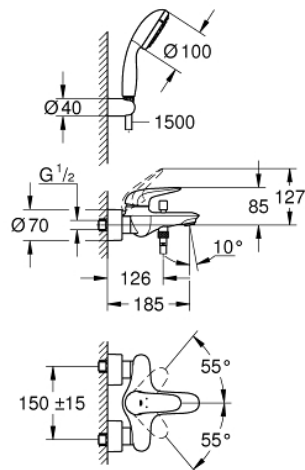

23 729 30A EUROSTYLE ΜΙΚΤΗΣ ΛΟΥΤΡΟΥ ΜΕ ΈΝΑ ΜΟΧΛΌ 1/2"

ΠΕΡΙΓΡΑΦΗ ΠΡΟΪΟΝΤΟΣ

- Χρώμα: chrome
- επίτοιχη
- solid metal lever
- 35 mm κεραμικός μηχανισμός
- με περιοριστή θερμοκρασίας
- Φινίρισμα GROHE LongLife
- ρυθμιζόμενος περιοριστής ρυθμός ροής
- αυτόματος διανεμητής : λουτρού/ντους
- φίλτρο
- shower outlet 1/2" with integrated non-return valve
- καλυμμένες ενώσεις σχήματος S
- metal wall escutcheons
- with shower set Tempesta
- hand shower Tempesta 100, 2 sprays, 9.5 l/min (26 161)
- στήριγμα ντους (28 605)
- σπυράλ Relexaflex 1500 mm 1/2"x 1/2" (28 151)

23 729 30A EUROSTYLE ΜΙΚΤΗΣ ΛΟΥΤΡΟΥ ΜΕ ΈΝΑ ΜΟΧΛΌ 1/2"

ΑΝΤΑΛΛΑΚΤΙΚΑ , Απριλίου 2017 – τώρα

- 1: Solid metal lever (Αριθμός ανταλλακτικού 46954000)
- 2: Κάλυμμα/ τάπα (Αριθμός ανταλλακτικού 46436000)
- 3: ΒΙΔΩΤΗ ΣΥΝΔΕΣΗ ELB3/8 (Αριθμός ανταλλακτικού 46460000)
- 4: Μηχανισμός (Αριθμός ανταλλακτικού 46374000)
- 4.1: Σετ O-rings στεγανοποίησης (Αριθμός ανταλλακτικού 46347000)
- 5: Κεφαλή Διανομέα (Αριθμός ανταλλακτικού 64309000)
- 6: Φίλτρο ροής (Αριθμός ανταλλακτικού 13952000)
- 7: Διανομέας (Αριθμός ανταλλακτικού 65655000)
- 8: Βαλβίδα αντεπιστροφής (Αριθμός ανταλλακτικού 48276000)
- 9: Ρακόρ-Εδρα 1/2" (Αριθμός ανταλλακτικού 45044000)
- 10: Σύνδεσμος σχήματος S (Αριθμός ανταλλακτικού 12693000)
- 12: Σετ προέκτασης 1/2", 30mm (Αριθμός ανταλλακτικού 46238000)*
- 13: Special spanner (Αριθμός ανταλλακτικού 19377000)*
- 14: Κλειδί (Αριθμός ανταλλακτικού 19332000)*