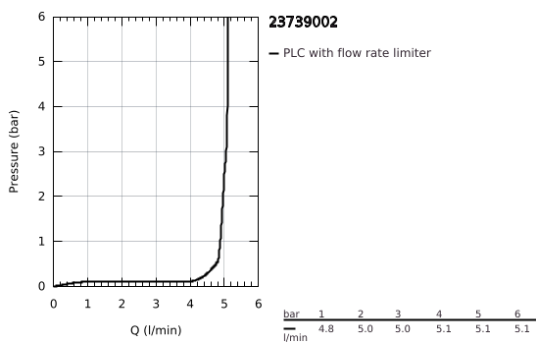

## 23 739 002 CONCETTO ΜΙΚΤΗΣ ΝΙΠΤΗΡΑ 1/2" ΜΕΓΕΘΟΣ L

### ΠΕΡΙΓΡΑΦΗ ΠΡΟΪΟΝΤΟΣ

- Χρώμα: chrome
- τοποθέτηση μιας οπής
- μεταλλική λαβή
- 35 mm κεραμικός μηχανισμός
- ρυθμιζόμενος περιοριστής ρυθμός ροής
- Φινίρισμα GROHE LongLife
- GROHE EcoJoy - Less water, perfect flow
- μέγιστη παροχή (στα 3 bar): 5 λίτρα/λεπτό
- GROHE FastFixation installation system
- περιστρεφόμενο σωληνωτό ρουξόνι με περιοριστή ροής
- adjustable swivel area 0° / 150° / 360°
- σετ αυτόματης βαλβίδας 1 1/4"
- εύκαμπτοι σωλήνες σύνδεσης