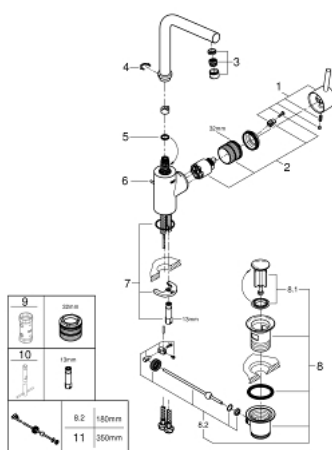

## 23 739 002 CONCETTO ΜΙΚΤΗΣ ΝΙΠΤΗΡΑ 1/2" ΜΕΓΕΘΟΣ L

### ΠΕΡΙΓΡΑΦΗ ΠΡΟΪΟΝΤΟΣ

- Χρώμα: chrome
- τοποθέτηση μιας οπής
- μεταλλική λαβή
- 35 mm κεραμικός μηχανισμός
- ρυθμιζόμενος περιοριστής ρυθμός ροής
- Φινίρισμα GROHE LongLife
- GROHE EcoJoy - Less water, perfect flow
- μέγιστη παροχή (στα 3 bar): 5 λίτρα/λεπτό
- GROHE FastFixation installation system
- περιστρεφόμενο σωληνωτό ρουξόνι με περιοριστή ροής
- adjustable swivel area 0° / 150° / 360°
- σετ αυτόματης βαλβίδας 1 1/4"
- εύκαμπτοι σωλήνες σύνδεσης

### ΑΝΤΑΛΛΑΚΤΙΚΑ , Αυγούστου 2017 – τώρα

- 1: Λαβή (Αριθμός ανταλλακτικού 46754000)
- 2: Μηχανισμός (Αριθμός ανταλλακτικού 46374000)
- 3: Φίλτρο ροής (Αριθμός ανταλλακτικού 64196000)
- 4: Δακτύλιος ασφάλισης (Αριθμός ανταλλακτικού 48420000)
- 5: Δακτύλιος καλύμματος (Αριθμός ανταλλακτικού 0128500M)
- 6: Ράβδος έλξης (Αριθμός ανταλλακτικού 46739000)
- 7: Σετ στήριξης (Αριθμός ανταλλακτικού 46671000)
- 8: Βαλβίδα 1 1/4" (Αριθμός ανταλλακτικού 28910000)
- 8.1: Πώμα αυτόματης βαλβίδας (Αριθμός ανταλλακτικού 07182000)
- 8.2: Σετ οριζόντιας βέργας (Αριθμός ανταλλακτικού 07052000)
- 9: Κλειδί (Αριθμός ανταλλακτικού 19332000)\*
- 10: κλειδί συναρμολόγησης (Αριθμός ανταλλακτικού 19017000)\*
- 11: Σετ οριζόντιας βέργας (Αριθμός ανταλλακτικού 07341000)\*