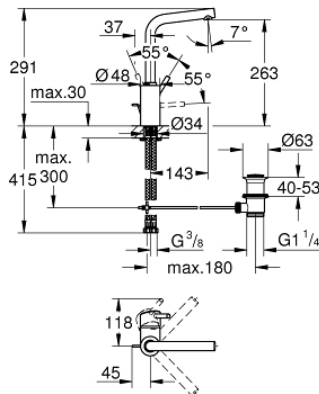

## 23 739 002 CONCETTO ΜΙΚΤΗΣ ΝΙΠΤΗΡΑ 1/2" ΜΕΓΕΘΟΣ L

### ΠΕΡΙΓΡΑΦΗ ΠΡΟΪΟΝΤΟΣ

- Χρώμα: chrome
- τοποθέτηση μιας οπής
- μεταλλική λαβή
- 35 mm κεραμικός μηχανισμός
- ρυθμιζόμενος περιοριστής ρυθμός ροής
- Φινίρισμα GROHE LongLife
- GROHE EcoJoy - Less water, perfect flow
- μέγιστη παροχή (στα 3 bar): 5 λίτρα/λεπτό
- GROHE FastFixation installation system
- περιστρεφόμενο σωληνωτό ρουξόνι με περιοριστή ροής
- adjustable swivel area 0° / 150° / 360°
- σετ αυτόματης βαλβίδας 1 1/4"
- εύκαμπτοι σωλήνες σύνδεσης

### ΑΝΤΑΛΛΑΚΤΙΚΑ , Αυγούστου 2017 – τώρα

- 1: Λαβή (Αριθμός ανταλλακτικού 46754000)
- 2: Μηχανισμός (Αριθμός ανταλλακτικού 46374000)
- 3: Φίλτρο ροής (Αριθμός ανταλλακτικού 64196000)
- 4: Δακτύλιος ασφάλισης (Αριθμός ανταλλακτικού 48420000)
- 5: Δακτύλιος καλύμματος (Αριθμός ανταλλακτικού 0128500M)
- 6: Ράβδος έλξης (Αριθμός ανταλλακτικού 46739000)
- 7: Σετ στήριξης (Αριθμός ανταλλακτικού 46671000)
- 8: Βαλβίδα 1 1/4" (Αριθμός ανταλλακτικού 28910000)
- 8.1: Πώμα αυτόματης βαλβίδας (Αριθμός ανταλλακτικού 07182000)
- 8.2: Σετ οριζόντιας βέργας (Αριθμός ανταλλακτικού 07052000)
- 9: Κλειδί (Αριθμός ανταλλακτικού 19332000)\*
- 10: κλειδί συναρμολόγησης (Αριθμός ανταλλακτικού 19017000)\*
- 11: Σετ οριζόντιας βέργας (Αριθμός ανταλλακτικού 07341000)\*