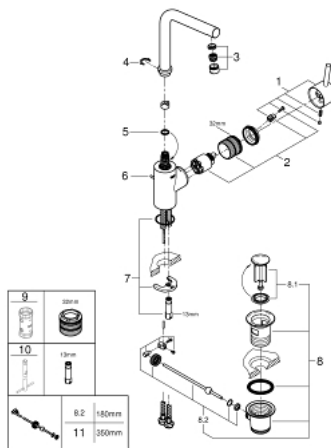

23 739 002 **CONCETTO ΜΙΚΤΗΣ ΝΙΠΤΗΡΑ 1/2" ΜΕΓΕΘΟΣ L**

ΠΕΡΙΓΡΑΦΗ ΠΡΟΪΟΝΤΟΣ

- Χρώμα: chrome
- τοποθέτηση μιας οπής
- μεταλλική λαβή
- 35 mm κεραμικός μηχανισμός
- ρυθμιζόμενος περιοριστής ρυθμός ροής
- Φινίρισμα GROHE LongLife
- GROHE EcoJoy - Less water, perfect flow
- μέγιστη παροχή (στα 3 bar): 5 λίτρα/λεπτό
- GROHE FastFixation installation system
- περιστρεφόμενο σωληνωτό ρουξόνι με περιοριστή ροής
- adjustable swivel area 0° / 150° / 360°
- σετ αυτόματης βαλβίδας 1 1/4"
- εύκαμπτοι σωλήνες σύνδεσης

23 739 002 **CONCETTO ΜΙΚΤΗΣ ΝΙΠΤΗΡΑ 1/2" ΜΕΓΕΘΟΣ L**

ΑΝΤΑΛΛΑΚΤΙΚΑ, Αυγούστου 2017 – τώρα

- 1: Λαβή (Αριθμός ανταλλακτικού 46754000)
- 2: Μηχανισμός (Αριθμός ανταλλακτικού 46374000)
- 3: Φίλτρο ροής (Αριθμός ανταλλακτικού 64196000)
- 4: Δακτύλιος ασφάλισης (Αριθμός ανταλλακτικού 48420000)
- 5: Δακτύλιος καλύμματος (Αριθμός ανταλλακτικού 0128500M)
- 6: Ράβδος έλξης (Αριθμός ανταλλακτικού 46739000)
- 7: Σετ στήριξης (Αριθμός ανταλλακτικού 46671000)
- 8: Βαλβίδα 1 1/4" (Αριθμός ανταλλακτικού 28910000)
- 8.1: Πώμα αυτόματης βαλβίδας (Αριθμός ανταλλακτικού 07182000)
- 8.2: Σετ οριζόντιας βέργας (Αριθμός ανταλλακτικού 07052000)
- 9: Κλειδί (Αριθμός ανταλλακτικού 19332000)*
- 10: κλειδί συναρμολόγησης (Αριθμός ανταλλακτικού 19017000)*
- 11: Σετ οριζόντιας βέργας (Αριθμός ανταλλακτικού 07341000)*