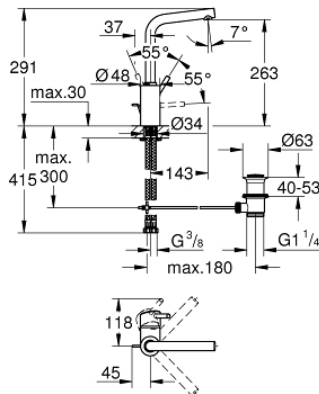

23 739 002 **CONCETTO ΜΙΚΤΗΣ ΝΙΠΤΗΡΑ 1/2" ΜΕΓΕΘΟΣ L**

ΠΕΡΙΓΡΑΦΗ ΠΡΟΪΟΝΤΟΣ

- Χρώμα: chrome
- τοποθέτηση μιας οπής
- μεταλλική λαβή
- 35 mm κεραμικός μηχανισμός
- ρυθμιζόμενος περιοριστής ρυθμός ροής
- Φινίρισμα GROHE LongLife
- GROHE EcoJoy - Less water, perfect flow
- μέγιστη παροχή (στα 3 bar): 5 λίτρα/λεπτό
- GROHE FastFixation installation system
- περιστρεφόμενο σωληνωτό ρουξόνι με περιοριστή ροής
- adjustable swivel area 0° / 150° / 360°
- σετ αυτόματης βαλβίδας 1 1/4"
- εύκαμπτοι σωλήνες σύνδεσης

23 739 002 **CONCETTO ΜΙΚΤΗΣ ΝΙΠΤΗΡΑ 1/2" ΜΕΓΕΘΟΣ L**

ΑΝΤΑΛΛΑΚΤΙΚΑ, Αυγούστου 2017 – τώρα

- 1: Λαβή (Αριθμός ανταλλακτικού 46754000)
- 2: Μηχανισμός (Αριθμός ανταλλακτικού 46374000)
- 3: Φίλτρο ροής (Αριθμός ανταλλακτικού 64196000)
- 4: Δακτύλιος ασφάλισης (Αριθμός ανταλλακτικού 48420000)
- 5: Δακτύλιος καλύμματος (Αριθμός ανταλλακτικού 0128500M)
- 6: Ράβδος έλξης (Αριθμός ανταλλακτικού 46739000)
- 7: Σετ στήριξης (Αριθμός ανταλλακτικού 46671000)
- 8: Βαλβίδα 1 1/4" (Αριθμός ανταλλακτικού 28910000)
- 8.1: Πώμα αυτόματης βαλβίδας (Αριθμός ανταλλακτικού 07182000)
- 8.2: Σετ οριζόντιας βέργας (Αριθμός ανταλλακτικού 07052000)
- 9: Κλειδί (Αριθμός ανταλλακτικού 19332000)*
- 10: κλειδί συναρμολόγησης (Αριθμός ανταλλακτικού 19017000)*
- 11: Σετ οριζόντιας βέργας (Αριθμός ανταλλακτικού 07341000)*