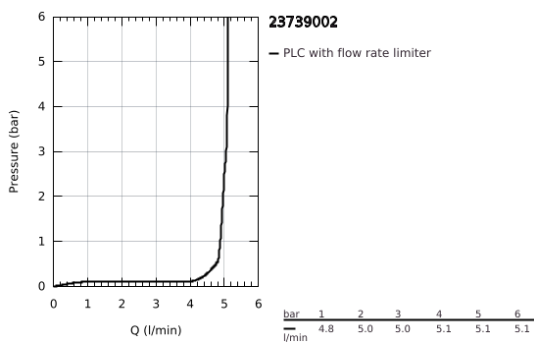

23 739 002 **CONCETTO ΜΙΚΤΗΣ ΝΙΠΤΗΡΑ 1/2" ΜΕΓΕΘΟΣ L**

ΠΕΡΙΓΡΑΦΗ ΠΡΟΪΟΝΤΟΣ

- Χρώμα: chrome
- τοποθέτηση μιας οπής
- μεταλλική λαβή
- 35 mm κεραμικός μηχανισμός
- ρυθμιζόμενος περιοριστής ρυθμός ροής
- Φινίρισμα GROHE LongLife
- GROHE EcoJoy - Less water, perfect flow
- μέγιστη παροχή (στα 3 bar): 5 λίτρα/λεπτό
- GROHE FastFixation installation system
- περιστρεφόμενο σωληνωτό ρουξόνι με περιοριστή ροής
- adjustable swivel area 0° / 150° / 360°
- σετ αυτόματης βαλβίδας 1 1/4"
- εύκαμπτοι σωλήνες σύνδεσης

23 739 002 **CONCETTO ΜΙΚΤΗΣ ΝΙΠΤΗΡΑ 1/2" ΜΕΓΕΘΟΣ L**

ΑΝΤΑΛΛΑΚΤΙΚΑ, Αυγούστου 2017 – τώρα

- 1: Λαβή (Αριθμός ανταλλακτικού 46754000)
- 2: Μηχανισμός (Αριθμός ανταλλακτικού 46374000)
- 3: Φίλτρο ροής (Αριθμός ανταλλακτικού 64196000)
- 4: Δακτύλιος ασφάλισης (Αριθμός ανταλλακτικού 48420000)
- 5: Δακτύλιος καλύμματος (Αριθμός ανταλλακτικού 0128500M)
- 6: Ράβδος έλξης (Αριθμός ανταλλακτικού 46739000)
- 7: Σετ στήριξης (Αριθμός ανταλλακτικού 46671000)
- 8: Βαλβίδα 1 1/4" (Αριθμός ανταλλακτικού 28910000)
- 8.1: Πώμα αυτόματης βαλβίδας (Αριθμός ανταλλακτικού 07182000)
- 8.2: Σετ οριζόντιας βέργας (Αριθμός ανταλλακτικού 07052000)
- 9: Κλειδί (Αριθμός ανταλλακτικού 19332000)*
- 10: κλειδί συναρμολόγησης (Αριθμός ανταλλακτικού 19017000)*
- 11: Σετ οριζόντιας βέργας (Αριθμός ανταλλακτικού 07341000)*