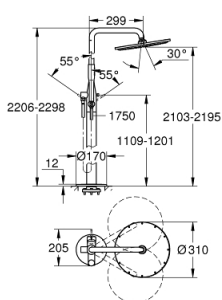

23 741 DC1 ESSENCE ΣΥΣΤΗΜΑ ΝΤΟΥΣ ΕΛΕΥΘΕΡΗ ΤΟΠΟΘΕΤΗΣΗ

ΠΕΡΙΓΡΑΦΗ ΠΡΟΪΟΝΤΟΣ

- Χρώμα: supersteel
- floor-mounted
- σετ τελικής εγκατάστασης για 45 984 001, 29 038 001, 29 086 000
- χωρίς τον εντοιχιζόμενο μηχανισμό
- 35 mm κεραμικός μηχανισμός
- με περιοριστή θερμοκρασίας
- Φινίρισμα GROHE LongLife
- αυτόματος διανεμητής
- head shower/hand shower
- 360° horizontal swivable shower arm
- ενσωματωμένη βαλβίδα αντεπιστροφής στην έξοδο του ντους 1/2"
- με στήριγμα ντους
- Rainshower Cosmopolitan 310 head shower 9.5 l/min (27 477)
- με σφαιρική ένωση
- γωνία περιστροφής ± 15°
- GROHE DreamSpray - perfect spray pattern
- GROHE SpeedClean σύστημα αποφυγής αλάτων ασβεστίου
- metal stick hand shower
- shower hose Silverflex 1750 mm 1/2" x 1/2" (28 388)
- προστασία κατά της ανάστροφης ροής
- ελάχιστη προτεινόμενη πίεση 1.0 bar

23 741 DC1 ESSENCE ΣΥΣΤΗΜΑ ΝΤΟΥΣ ΕΛΕΥΘΕΡΗ ΤΟΠΟΘΕΤΗΣΗ

ΑΝΤΑΛΛΑΚΤΙΚΑ , Ιανουαρίου 2016 – τώρα

- 1: Λαβή (Αριθμός ανταλλακτικού 46916DC0)
- 2: Μηχανισμός (Αριθμός ανταλλακτικού 46374000)
- 3: Σετ ανταλλακτικών (Αριθμός ανταλλακτικού 45933000)
- 4: Δακτύλιος ασφάλισης (Αριθμός ανταλλακτικού 0485300M)
- 5: Κεφαλή Διανομέα (Αριθμός ανταλλακτικού 64989DC0)
- 6: Διανομέας (Αριθμός ανταλλακτικού 65655DC0)
- 7: Φίλτρο ακαθαρσιών (Αριθμός ανταλλακτικού 0700200M)
- 8: Βαλβίδα αντεπιστροφής (Αριθμός ανταλλακτικού 08565000)
- 9: Escutcheon and spacer ring (Αριθμός ανταλλακτικού 46971DC0)