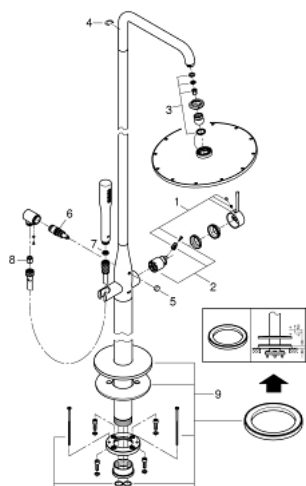

23 741 DC1 ESSENCE ΣΥΣΤΗΜΑ ΝΤΟΥΣ ΕΛΕΥΘΕΡΗ ΤΟΠΟΘΕΤΗΣΗ

ΠΕΡΙΓΡΑΦΗ ΠΡΟΪΟΝΤΟΣ

- Χρώμα: supersteel
- floor-mounted
- σετ τελικής εγκατάστασης για 45 984 001, 29 038 001, 29 086 000
- χωρίς τον εντοιχιζόμενο μηχανισμό
- 35 mm κεραμικός μηχανισμός
- με περιοριστή θερμοκρασίας
- Φινίρισμα GROHE LongLife
- αυτόματος διανεμητής
- head shower/hand shower
- 360° horizontal swivable shower arm
- ενσωματωμένη βαλβίδα αντεπιστροφής στην έξοδο του ντους 1/2"
- με στήριγμα ντους
- Rainshower Cosmopolitan 310 head shower 9.5 l/min (27 477)
- με σφαιρική ένωση
- γωνία περιστροφής ± 15°
- GROHE DreamSpray - perfect spray pattern
- GROHE SpeedClean σύστημα αποφυγής αλάτων ασβεστίου
- metal stick hand shower
- shower hose Silverflex 1750 mm 1/2" x 1/2" (28 388)
- προστασία κατά της ανάστροφης ροής
- ελάχιστη προτεινόμενη πίεση 1.0 bar

23 741 DC1 ESSENCE ΣΥΣΤΗΜΑ ΝΤΟΥΣ ΕΛΕΥΘΕΡΗ ΤΟΠΟΘΕΤΗΣΗ

ΑΝΤΑΛΛΑΚΤΙΚΑ , Ιανουαρίου 2016 – τώρα

- 1: Λαβή (Αριθμός ανταλλακτικού 46916DC0)
- 2: Μηχανισμός (Αριθμός ανταλλακτικού 46374000)
- 3: Σετ ανταλλακτικών (Αριθμός ανταλλακτικού 45933000)
- 4: Δακτύλιος ασφάλισης (Αριθμός ανταλλακτικού 0485300M)
- 5: Κεφαλή Διανομέα (Αριθμός ανταλλακτικού 64989DC0)
- 6: Διανομέας (Αριθμός ανταλλακτικού 65655DC0)
- 7: Φίλτρο ακαθαρσιών (Αριθμός ανταλλακτικού 0700200M)
- 8: Βαλβίδα αντεπιστροφής (Αριθμός ανταλλακτικού 08565000)
- 9: Escutcheon and spacer ring (Αριθμός ανταλλακτικού 46971DC0)