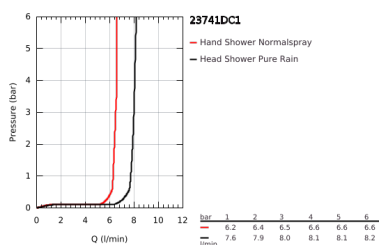

23 741 DC1 ESSENCE ΣΥΣΤΗΜΑ ΝΤΟΥΣ ΕΛΕΥΘΕΡΗ ΤΟΠΟΘΕΤΗΣΗ

ΠΕΡΙΓΡΑΦΗ ΠΡΟΪΟΝΤΟΣ

- Χρώμα: supersteel
- floor-mounted
- σετ τελικής εγκατάστασης για 45 984 001, 29 038 001, 29 086 000
- χωρίς τον εντοιχιζόμενο μηχανισμό
- 35 mm κεραμικός μηχανισμός
- με περιοριστή θερμοκρασίας
- Φινίρισμα GROHE LongLife
- αυτόματος διανεμητής
- head shower/hand shower
- 360° horizontal swivable shower arm
- ενσωματωμένη βαλβίδα αντεπιστροφής στην έξοδο του ντους 1/2"
- με στήριγμα ντους
- Rainshower Cosmopolitan 310 head shower 9.5 l/min (27 477)
- με σφαιρική ένωση
- γωνία περιστροφής ± 15°
- GROHE DreamSpray - perfect spray pattern
- GROHE SpeedClean σύστημα αποφυγής αλάτων ασβεστίου
- metal stick hand shower
- shower hose Silverflex 1750 mm 1/2" x 1/2" (28 388)
- προστασία κατά της ανάστροφης ροής
- ελάχιστη προτεινόμενη πίεση 1.0 bar