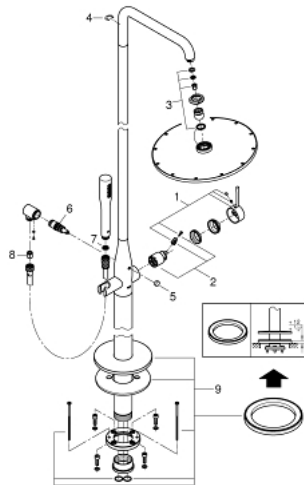

## 23 741 EN1 ESSENCE ΣΥΣΤΗΜΑ ΝΤΟΥΣ ΕΛΕΥΘΕΡΗ ΤΟΠΟΘΕΤΗΣΗ

### ΠΕΡΙΓΡΑΦΗ ΠΡΟΪΟΝΤΟΣ

- Χρώμα: brushed nickel
- floor-mounted
- σετ τελικής εγκατάστασης για 45 984 001, 29 038 001, 29 086 000
- χωρίς τον εντοιχιζόμενο μηχανισμό
- 35 mm κεραμεικός μηχανισμός
- με περιοριστή θερμοκρασίας
- Φινίρισμα GROHE LongLife
- αυτόματος διανεμητής
- head shower/hand shower
- 360° horizontal swivable shower arm
- ενσωματωμένη βαλβίδα αντεπιστροφής στην έξοδο του ντους 1/2"
- με στήριγμα ντους
- Rainshower Cosmopolitan 310 head shower 9.5 l/min (27 477)
- με σφαιρική ένωση
- γωνία περιστροφής ± 15°
- GROHE DreamSpray - perfect spray pattern
- GROHE SpeedClean σύστημα αποφυγής αλάτων ασβεστίου
- metal stick hand shower
- shower hose Silverflex 1750 mm 1/2" x 1/2" (28 388)
- προστασία κατά της ανάστροφης ροής
- ελάχιστη προτεινόμενη πίεση 1.0 bar

### ΑΝΤΑΛΛΑΚΤΙΚΑ , Ιανουαρίου 2016 – τώρα

- 1: Λαβή (Αριθμός ανταλλακτικού 46916EN0)
- 2: Μηχανισμός (Αριθμός ανταλλακτικού 46374000)
- 3: Σετ ανταλλακτικών (Αριθμός ανταλλακτικού 45933000)
- 4: Δακτύλιος ασφάλισης (Αριθμός ανταλλακτικού 0485300M)
- 5: Κεφαλή Διανομέα (Αριθμός ανταλλακτικού 64989EN0)
- 6: Διανομέας (Αριθμός ανταλλακτικού 65655EN0)
- 7: Φίλτρο ακαθαρσιών (Αριθμός ανταλλακτικού 0700200M)
- 8: Βαλβίδα αντεπιστροφής (Αριθμός ανταλλακτικού 08565000)
- 9: Escutcheon and spacer ring (Αριθμός ανταλλακτικού 46971EN0)