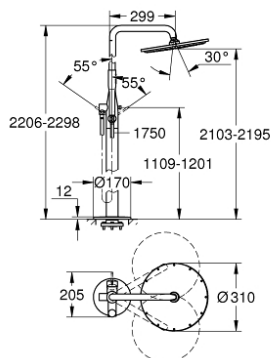

### ΠΕΡΙΓΡΑΦΗ ΠΡΟΪΟΝΤΟΣ

- Χρώμα: brushed nickel
- floor-mounted
- σετ τελικής εγκατάστασης για 45 984 001, 29 038 001, 29 086 000
- χωρίς τον εντοιχιζόμενο μηχανισμό
- 35 mm κεραμεικός μηχανισμός
- με περιοριστή θερμοκρασίας
- Φινίρισμα GROHE LongLife
- αυτόματος διανεμητής
- head shower/hand shower
- 360° horizontal swivable shower arm
- ενσωματωμένη βαλβίδα αντεπιστροφής στην έξοδο του ντους 1/2"
- με στήριγμα ντους
- Rainshower Cosmopolitan 310 head shower 9.5 l/min (27 477)
- με σφαιρική ένωση
- γωνία περιστροφής ± 15°
- GROHE DreamSpray - perfect spray pattern
- GROHE SpeedClean σύστημα αποφυγής αλάτων ασβεστίου
- metal stick hand shower
- shower hose Silverflex 1750 mm 1/2" x 1/2" (28 388)
- προστασία κατά της ανάστροφης ροής
- ελάχιστη προτεινόμενη πίεση 1.0 bar

### ΑΝΤΑΛΛΑΚΤΙΚΑ , Ιανουαρίου 2016 – τώρα

- 1: Λαβή (Αριθμός ανταλλακτικού 46916EN0)
- 2: Μηχανισμός (Αριθμός ανταλλακτικού 46374000)
- 3: Σετ ανταλλακτικών (Αριθμός ανταλλακτικού 45933000)
- 4: Δακτύλιος ασφάλισης (Αριθμός ανταλλακτικού 0485300M)
- 5: Κεφαλή Διανομέα (Αριθμός ανταλλακτικού 64989EN0)
- 6: Διανομέας (Αριθμός ανταλλακτικού 65655EN0)
- 7: Φίλτρο ακαθαρσιών (Αριθμός ανταλλακτικού 0700200M)
- 8: Βαλβίδα αντεπιστροφής (Αριθμός ανταλλακτικού 08565000)
- 9: Escutcheon and spacer ring (Αριθμός ανταλλακτικού 46971EN0)