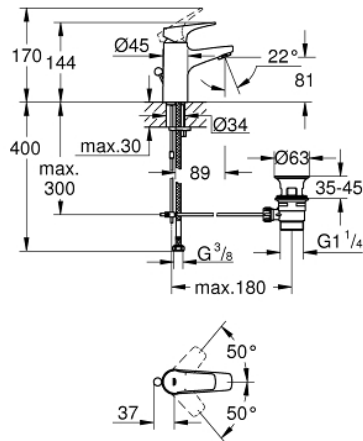

## 23 751 000 ΒΑΥFLOW ΜΠΑΤΑΡΙΑ ΝΙΠΤΗΡΑ ΜΟΝΟΥ ΜΟΧΛΟΥ 1/2", S-ΜΕΓΕΘΟΣ

### ΠΕΡΙΓΡΑΦΗ ΠΡΟΪΟΝΤΟΣ

- Χρώμα: chrome
- τοποθέτηση μιας οπής
- μεταλλική λαβή
- GROHE SmoothControl 28 mm ceramic cartridge
- Φινιρίσμα GROHE LongLife
- GROHE EcoJoy - Less water, perfect flow
- μέγιστη παροχή (στα 3 bar): 5 λίτρα/λεπτό
- σύστημα ταχείας εγκατάστασης
- plastic pop-up waste set 1 1/4"
- εύκαμπτοι σωλήνες σύνδεσης

## 23 751 000 BAUFLOW ΜΠΑΤΑΡΙΑ ΝΙΠΤΗΡΑ ΜΟΝΟΥ ΜΟΧΛΟΥ 1/2", S-ΜΕΓΕΘΟΣ

### ΑΝΤΑΛΛΑΚΤΙΚΑ , Μαΐου 2016 – τώρα

- 1: Λαβή (Αριθμός ανταλλακτικού 46701000)
  - 2: Δακτύλιος στερέωσης (Αριθμός ανταλλακτικού 46715000)
  - 3: Μηχανισμός (Αριθμός ανταλλακτικού 46580000)
  - 4: Ράβδος έλξης (Αριθμός ανταλλακτικού 06329000)
  - 5: Φίλτρο ροής (Αριθμός ανταλλακτικού 48159000)
  - 6: Σετ στήριξης (Αριθμός ανταλλακτικού 46249000)
  - 7: Βαλβίδα 1 1/4" (Αριθμός ανταλλακτικού 28910000)
  - 7.1: Πώμα αυτόματης βαλβίδας (Αριθμός ανταλλακτικού 07182000)
  - 7.2: Σετ οριζόντιας βέργας (Αριθμός ανταλλακτικού 07052000)
  - 8: Σετ οριζόντιας βέργας (Αριθμός ανταλλακτικού 07341000)\*
  - 9: κλειδί συναρμολόγησης (Αριθμός ανταλλακτικού 19017000)\*
- \* Προαιρετικά εξαρτήματα