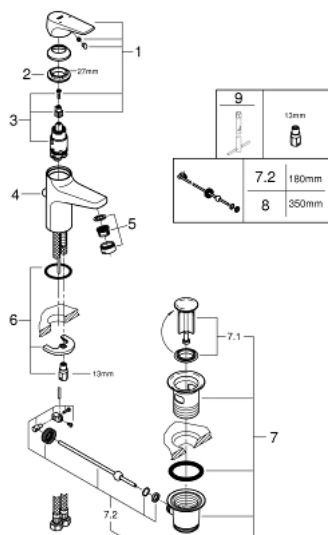

## 23 751 000 ΒΑΥFLOW ΜΠΑΤΑΡΙΑ ΝΙΠΤΗΡΑ ΜΟΝΟΥ ΜΟΧΛΟΥ 1/2", S-ΜΕΓΕΘΟΣ

### ΠΕΡΙΓΡΑΦΗ ΠΡΟΪΟΝΤΟΣ

- Χρώμα: chrome
- τοποθέτηση μιας οπής
- μεταλλική λαβή
- GROHE SmoothControl 28 mm ceramic cartridge
- Φινιρίσμα GROHE LongLife
- GROHE EcoJoy - Less water, perfect flow
- μέγιστη παροχή (στα 3 bar): 5 λίτρα/λεπτό
- σύστημα ταχείας εγκατάστασης
- plastic pop-up waste set 1 1/4"
- εύκαμπτοι σωλήνες σύνδεσης

## 23 751 000 BAUFLOW ΜΠΑΤΑΡΙΑ ΝΙΠΤΗΡΑ ΜΟΝΟΥ ΜΟΧΛΟΥ 1/2", S-ΜΕΓΕΘΟΣ

### ΑΝΤΑΛΛΑΚΤΙΚΑ , Μαΐου 2016 – τώρα

- 1: Λαβή (Αριθμός ανταλλακτικού 46701000)
  - 2: Δακτύλιος στερέωσης (Αριθμός ανταλλακτικού 46715000)
  - 3: Μηχανισμός (Αριθμός ανταλλακτικού 46580000)
  - 4: Ράβδος έλξης (Αριθμός ανταλλακτικού 06329000)
  - 5: Φίλτρο ροής (Αριθμός ανταλλακτικού 48159000)
  - 6: Σετ στήριξης (Αριθμός ανταλλακτικού 46249000)
  - 7: Βαλβίδα 1 1/4" (Αριθμός ανταλλακτικού 28910000)
  - 7.1: Πώμα αυτόματης βαλβίδας (Αριθμός ανταλλακτικού 07182000)
  - 7.2: Σετ οριζόντιας βέργας (Αριθμός ανταλλακτικού 07052000)
  - 8: Σετ οριζόντιας βέργας (Αριθμός ανταλλακτικού 07341000)\*
  - 9: κλειδί συναρμολόγησης (Αριθμός ανταλλακτικού 19017000)\*
- \* Προαιρετικά εξαρτήματα