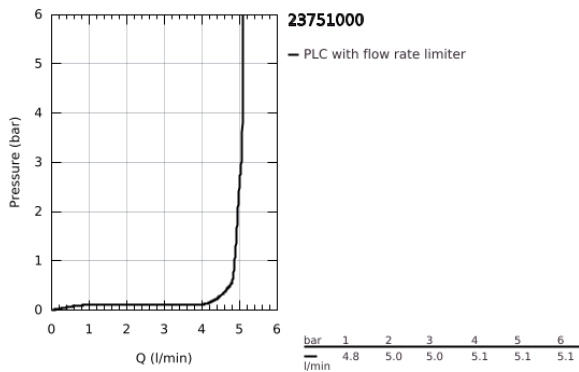

## 23 751 000 ΒΑΥFLOW ΜΠΑΤΑΡΙΑ ΝΙΠΤΗΡΑ ΜΟΝΟΥ ΜΟΧΛΟΥ 1/2", S-ΜΕΓΕΘΟΣ

### ΠΕΡΙΓΡΑΦΗ ΠΡΟΪΟΝΤΟΣ

- Χρώμα: chrome
- τοποθέτηση μιας οπής
- μεταλλική λαβή
- GROHE SmoothControl 28 mm ceramic cartridge
- Φινιρίσμα GROHE LongLife
- GROHE EcoJoy - Less water, perfect flow
- μέγιστη παροχή (στα 3 bar): 5 λίτρα/λεπτό
- σύστημα ταχείας εγκατάστασης
- plastic pop-up waste set 1 1/4"
- εύκαμπτοι σωλήνες σύνδεσης