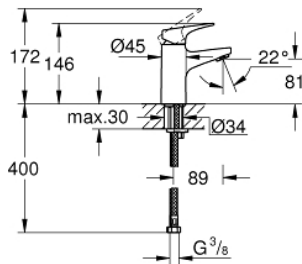

23 752 000 **BAUFLOW ΜΠΑΤΑΡΙΑ ΝΙΠΤΗΡΑ ΜΟΝΟΥ ΜΟΧΛΟΥ 1/2", S-ΜΕΓΕΘΟΣ**

ΠΕΡΙΓΡΑΦΗ ΠΡΟΪΟΝΤΟΣ

- Χρώμα: chrome
- τοποθέτηση μιας οπής
- μεταλλική λαβή
- GROHE SmoothControl 28 mm ceramic cartridge
- Φινίρισμα GROHE LongLife
- GROHE EcoJoy - Less water, perfect flow
- μέγιστη παροχή (στα 3 bar): 5 λίτρα/λεπτό
- σύστημα ταχείας εγκατάστασης
- λείο σώμα
- εύκαμπτοι σωλήνες σύνδεσης

23 752 000 BAUFLOW ΜΠΑΤΑΡΙΑ ΝΙΠΤΗΡΑ ΜΟΝΟΥ ΜΟΧΛΟΥ 1/2", S-ΜΕΓΕΘΟΣ

ΑΝΤΑΛΛΑΚΤΙΚΑ , Μαΐου 2016 – τώρα

- 1: Λαβή (Αριθμός ανταλλακτικού 46701000)
 - 2: Δακτύλιος στερέωσης (Αριθμός ανταλλακτικού 46715000)
 - 3: Μηχανισμός (Αριθμός ανταλλακτικού 46580000)
 - 4: Φίλτρο ροής (Αριθμός ανταλλακτικού 48159000)
 - 5: Σετ στήριξης (Αριθμός ανταλλακτικού 46249000)
 - 6: κλειδί συναρμολόγησης (Αριθμός ανταλλακτικού 19017000)*
- * Προαιρετικά εξαρτήματα