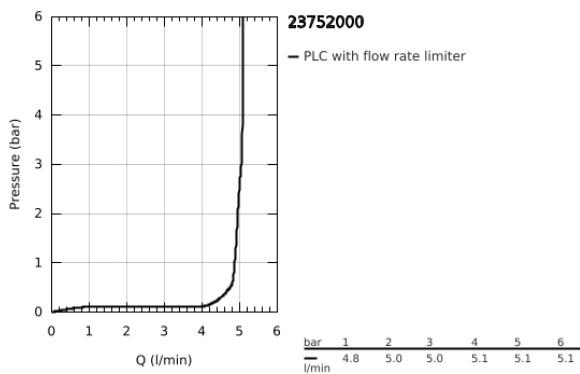

23 752 000 **BAUFLOW ΜΠΑΤΑΡΙΑ ΝΙΠΤΗΡΑ ΜΟΝΟΥ ΜΟΧΛΟΥ 1/2", S-ΜΕΓΕΘΟΣ**

ΠΕΡΙΓΡΑΦΗ ΠΡΟΪΟΝΤΟΣ

- Χρώμα: chrome
- τοποθέτηση μιας οπής
- μεταλλική λαβή
- GROHE SmoothControl 28 mm ceramic cartridge
- Φινίρισμα GROHE LongLife
- GROHE EcoJoy - Less water, perfect flow
- μέγιστη παροχή (στα 3 bar): 5 λίτρα/λεπτό
- σύστημα ταχείας εγκατάστασης
- λείο σώμα
- εύκαμπτοι σωλήνες σύνδεσης

23 752 000 BAUFLOW ΜΠΑΤΑΡΙΑ ΝΙΠΤΗΡΑ ΜΟΝΟΥ ΜΟΧΛΟΥ 1/2", S-ΜΕΓΕΘΟΣ

ΑΝΤΑΛΛΑΚΤΙΚΑ , Μαΐου 2016 – τώρα

- 1: Λαβή (Αριθμός ανταλλακτικού 46701000)
 - 2: Δακτύλιος στερέωσης (Αριθμός ανταλλακτικού 46715000)
 - 3: Μηχανισμός (Αριθμός ανταλλακτικού 46580000)
 - 4: Φίλτρο ροής (Αριθμός ανταλλακτικού 48159000)
 - 5: Σετ στήριξης (Αριθμός ανταλλακτικού 46249000)
 - 6: κλειδί συναρμολόγησης (Αριθμός ανταλλακτικού 19017000)*
- * Προαιρετικά εξαρτήματα