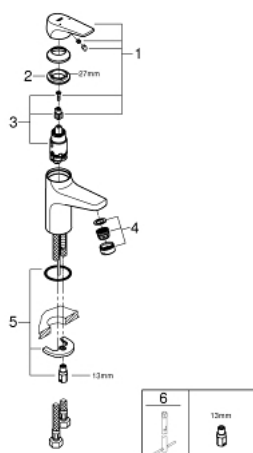

23 752 000 **BAUFLOW ΜΠΑΤΑΡΙΑ ΝΙΠΤΗΡΑ ΜΟΝΟΥ ΜΟΧΛΟΥ 1/2", S-ΜΕΓΕΘΟΣ**

ΠΕΡΙΓΡΑΦΗ ΠΡΟΪΟΝΤΟΣ

- Χρώμα: chrome
- τοποθέτηση μιας οπής
- μεταλλική λαβή
- GROHE SmoothControl 28 mm ceramic cartridge
- Φινίρισμα GROHE LongLife
- GROHE EcoJoy - Less water, perfect flow
- μέγιστη παροχή (στα 3 bar): 5 λίτρα/λεπτό
- σύστημα ταχείας εγκατάστασης
- λείο σώμα
- εύκαμπτοι σωλήνες σύνδεσης

23 752 000 BAUFLOW ΜΠΑΤΑΡΙΑ ΝΙΠΤΗΡΑ ΜΟΝΟΥ ΜΟΧΛΟΥ 1/2", S-ΜΕΓΕΘΟΣ

ΑΝΤΑΛΛΑΚΤΙΚΑ , Μαΐου 2016 – τώρα

- 1: Λαβή (Αριθμός ανταλλακτικού 46701000)
 - 2: Δακτύλιος στερέωσης (Αριθμός ανταλλακτικού 46715000)
 - 3: Μηχανισμός (Αριθμός ανταλλακτικού 46580000)
 - 4: Φίλτρο ροής (Αριθμός ανταλλακτικού 48159000)
 - 5: Σετ στήριξης (Αριθμός ανταλλακτικού 46249000)
 - 6: κλειδί συναρμολόγησης (Αριθμός ανταλλακτικού 19017000)*
- * Προαιρετικά εξαρτήματα