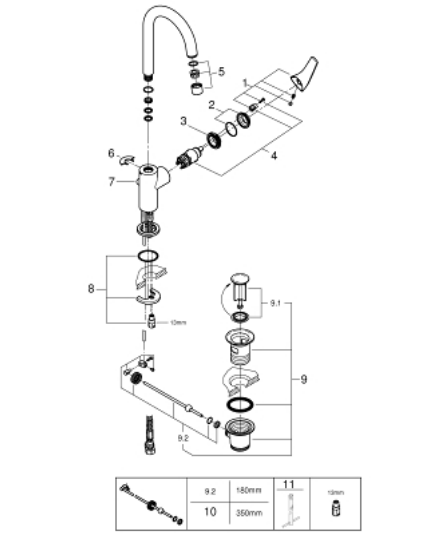

## 23 753 000 BAUFLOW ΜΙΚΤΗΣ ΝΙΠΤΗΡΑ 1/2" ΜΕΓΕΘΟΣ L

### ΠΕΡΙΓΡΑΦΗ ΠΡΟΪΟΝΤΟΣ

- Χρώμα: chrome
- τοποθέτηση μιας οπής
- μεταλλική λαβή
- GROHE SmoothControl 28 mm ceramic cartridge
- Φινίρισμα GROHE LongLife
- GROHE EcoJoy - Less water, perfect flow
- μέγιστη παροχή (στα 3 bar): 5 λίτρα/λεπτό
- σύστημα ταχείας εγκατάστασης
- περιστρεφόμενο σωληνωτό ρουξούνι
- plastic pop-up waste set 1 1/4"
- εύκαμπτοι σωλήνες σύνδεσης

## 23 753 000 BAUFLW ΜΙΚΤΗΣ ΝΙΠΤΗΡΑ 1/2" ΜΕΓΕΘΟΣ L

### ΑΝΤΑΛΛΑΚΤΙΚΑ , Οκτωβρίου 2018 – τώρα

- 1: Λαβή (Αριθμός ανταλλακτικού 46771000)
- 2: Κάλυμμα/ τάπα (Αριθμός ανταλλακτικού 46581000)
- 3: Δακτύλιος στερέωσης (Αριθμός ανταλλακτικού 46715000)
- 4: Μηχανισμός (Αριθμός ανταλλακτικού 46580000)
- 5: Φίλτρο ροής (Αριθμός ανταλλακτικού 13935000)
- 6: Δακτύλιος ασφάλισης (Αριθμός ανταλλακτικού 4825700M)
- 7: Ράβδος έλξης (Αριθμός ανταλλακτικού 06329000)
- 8: Σετ στήριξης (Αριθμός ανταλλακτικού 46249000)
- 9: Βαλβίδα 1 1/4" (Αριθμός ανταλλακτικού 28910000)
- 9.1: Πώμα αυτόματης βαλβίδας (Αριθμός ανταλλακτικού 07182000)
- 9.2: Σετ οριζόντιας βέργας (Αριθμός ανταλλακτικού 07052000)
- 10: Σετ οριζόντιας βέργας (Αριθμός ανταλλακτικού 07341000)\*
- 11: κλειδί συναρμολόγησης (Αριθμός ανταλλακτικού 19017000)\*