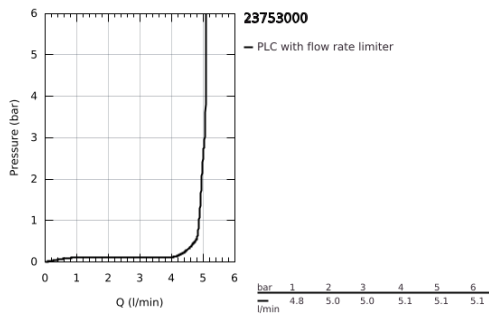

## 23 753 000 BAUFLOW ΜΙΚΤΗΣ ΝΙΠΤΗΡΑ 1/2" ΜΕΓΕΘΟΣ L

### ΠΕΡΙΓΡΑΦΗ ΠΡΟΪΟΝΤΟΣ

- Χρώμα: chrome
- τοποθέτηση μιας οπής
- μεταλλική λαβή
- GROHE SmoothControl 28 mm ceramic cartridge
- Φινίρισμα GROHE LongLife
- GROHE EcoJoy - Less water, perfect flow
- μέγιστη παροχή (στα 3 bar): 5 λίτρα/λεπτό
- σύστημα ταχείας εγκατάστασης
- περιστρεφόμενο σωληνωτό ρουξούνι
- plastic pop-up waste set 1 1/4"
- εύκαμπτοι σωλήνες σύνδεσης