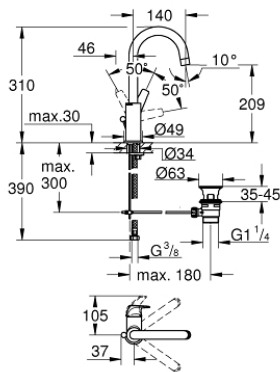

## 23 753 000 BAUFLOW ΜΙΚΤΗΣ ΝΙΠΤΗΡΑ 1/2" ΜΕΓΕΘΟΣ L

### ΠΕΡΙΓΡΑΦΗ ΠΡΟΪΟΝΤΟΣ

- Χρώμα: chrome
- τοποθέτηση μιας οπής
- μεταλλική λαβή
- GROHE SmoothControl 28 mm ceramic cartridge
- Φινίρισμα GROHE LongLife
- GROHE EcoJoy - Less water, perfect flow
- μέγιστη παροχή (στα 3 bar): 5 λίτρα/λεπτό
- σύστημα ταχείας εγκατάστασης
- περιστρεφόμενο σωληνωτό ρουξούνι
- plastic pop-up waste set 1 1/4"
- εύκαμπτοι σωλήνες σύνδεσης

## 23 753 000 BAUFLW ΜΙΚΤΗΣ ΝΙΠΤΗΡΑ 1/2" ΜΕΓΕΘΟΣ L

### ΑΝΤΑΛΛΑΚΤΙΚΑ , Οκτωβρίου 2018 – τώρα

- 1: Λαβή (Αριθμός ανταλλακτικού 46771000)
- 2: Κάλυμμα/ τάπα (Αριθμός ανταλλακτικού 46581000)
- 3: Δακτύλιος στερέωσης (Αριθμός ανταλλακτικού 46715000)
- 4: Μηχανισμός (Αριθμός ανταλλακτικού 46580000)
- 5: Φίλτρο ροής (Αριθμός ανταλλακτικού 13935000)
- 6: Δακτύλιος ασφάλισης (Αριθμός ανταλλακτικού 4825700M)
- 7: Ράβδος έλξης (Αριθμός ανταλλακτικού 06329000)
- 8: Σετ στήριξης (Αριθμός ανταλλακτικού 46249000)
- 9: Βαλβίδα 1 1/4" (Αριθμός ανταλλακτικού 28910000)
- 9.1: Πώμα αυτόματης βαλβίδας (Αριθμός ανταλλακτικού 07182000)
- 9.2: Σετ οριζόντιας βέργας (Αριθμός ανταλλακτικού 07052000)
- 10: Σετ οριζόντιας βέργας (Αριθμός ανταλλακτικού 07341000)\*
- 11: κλειδί συναρμολόγησης (Αριθμός ανταλλακτικού 19017000)\*