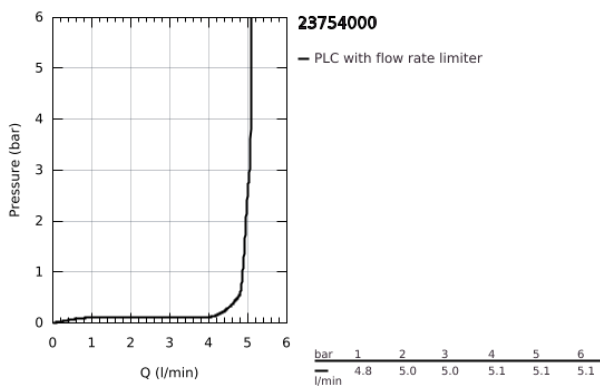

### ΠΕΡΙΓΡΑΦΗ ΠΡΟΪΟΝΤΟΣ

- Χρώμα: chrome
- τοποθέτηση μιας οπής
- μεταλλική λαβή
- GROHE SmoothControl 28 mm ceramic cartridge
- Φινίρισμα GROHE LongLife
- GROHE EcoJoy - Less water, perfect flow
- μέγιστη παροχή (στα 3 bar): 5 λίτρα/λεπτό
- σύστημα ταχείας εγκατάστασης
- με σφαιρική ένωση
- σετ αυτόματης βαλβίδας 1 1/4"
- εύκαμπτοι σωλήνες σύνδεσης