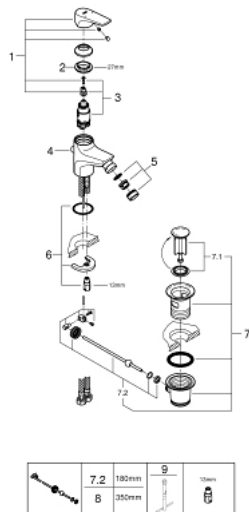

### ΠΕΡΙΓΡΑΦΗ ΠΡΟΪΟΝΤΟΣ

- Χρώμα: chrome
- τοποθέτηση μιας οπής
- μεταλλική λαβή
- GROHE SmoothControl 28 mm ceramic cartridge
- Φινίρισμα GROHE LongLife
- GROHE EcoJoy - Less water, perfect flow
- μέγιστη παροχή (στα 3 bar): 5 λίτρα/λεπτό
- σύστημα ταχείας εγκατάστασης
- με σφαιρική ένωση
- σετ αυτόματης βαλβίδας 1 1/4"
- εύκαμπτοι σωλήνες σύνδεσης

### ΑΝΤΑΛΛΑΚΤΙΚΑ , Μαΐου 2016 – τώρα

- 1: Λαβή (Αριθμός ανταλλακτικού 46701000)
  - 2: Δακτύλιος στερέωσης (Αριθμός ανταλλακτικού 46715000)
  - 3: Μηχανισμός (Αριθμός ανταλλακτικού 46580000)
  - 4: Ράβδος έλξης (Αριθμός ανταλλακτικού 06329000)
  - 5: Φίλτρο ροής (Αριθμός ανταλλακτικού 48159000)
  - 6: Σετ στήριξης (Αριθμός ανταλλακτικού 46249000)
  - 7: Βαλβίδα 1 1/4" (Αριθμός ανταλλακτικού 28910000)
  - 7.1: Πώμα αυτόματης βαλβίδας (Αριθμός ανταλλακτικού 07182000)
  - 7.2: Σετ οριζόντιας βέργας (Αριθμός ανταλλακτικού 07052000)
  - 8: Σετ οριζόντιας βέργας (Αριθμός ανταλλακτικού 07341000)\*
  - 9: κλειδί συναρμολόγησης (Αριθμός ανταλλακτικού 19017000)\*
- \* Προαιρετικά εξαρτήματα