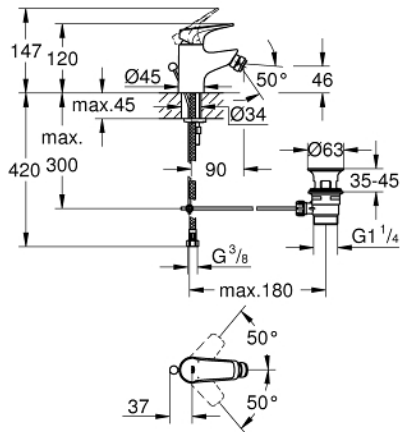

### ΠΕΡΙΓΡΑΦΗ ΠΡΟΪΟΝΤΟΣ

- Χρώμα: chrome
- τοποθέτηση μιας οπής
- μεταλλική λαβή
- GROHE SmoothControl 28 mm ceramic cartridge
- Φινίρισμα GROHE LongLife
- GROHE EcoJoy - Less water, perfect flow
- μέγιστη παροχή (στα 3 bar): 5 λίτρα/λεπτό
- σύστημα ταχείας εγκατάστασης
- με σφαιρική ένωση
- σετ αυτόματης βαλβίδας 1 1/4"
- εύκαμπτοι σωλήνες σύνδεσης

### ΑΝΤΑΛΛΑΚΤΙΚΑ , Μαΐου 2016 – τώρα

- 1: Λαβή (Αριθμός ανταλλακτικού 46701000)
  - 2: Δακτύλιος στερέωσης (Αριθμός ανταλλακτικού 46715000)
  - 3: Μηχανισμός (Αριθμός ανταλλακτικού 46580000)
  - 4: Ράβδος έλξης (Αριθμός ανταλλακτικού 06329000)
  - 5: Φίλτρο ροής (Αριθμός ανταλλακτικού 48159000)
  - 6: Σετ στήριξης (Αριθμός ανταλλακτικού 46249000)
  - 7: Βαλβίδα 1 1/4" (Αριθμός ανταλλακτικού 28910000)
  - 7.1: Πώμα αυτόματης βαλβίδας (Αριθμός ανταλλακτικού 07182000)
  - 7.2: Σετ οριζόντιας βέργας (Αριθμός ανταλλακτικού 07052000)
  - 8: Σετ οριζόντιας βέργας (Αριθμός ανταλλακτικού 07341000)\*
  - 9: κλειδί συναρμολόγησης (Αριθμός ανταλλακτικού 19017000)\*
- \* Προαιρετικά εξαρτήματα