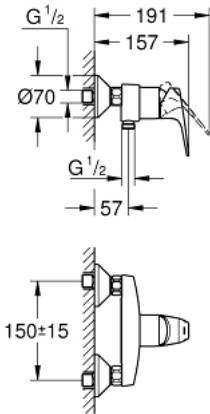

23 755 000 **BAUFLOW ΜΙΚΤΗΣ ΝΤΟΥΣ ΜΕ ΉΝΑ ΜΟΧΛΌ 1/2"**

ΠΕΡΙΓΡΑΦΗ ΠΡΟΪΟΝΤΟΣ

- Χρώμα: chrome
- επίτοιχη
- μεταλλική λαβή
- GROHE SmoothControl 46 mm ceramic cartridge
- Φινίρισμα GROHE LongLife
- ρυθμιζόμενος περιοριστής ρυθμός ροής
- έξοδος ντούς κάτω 1/2" με ενσωματωμένη βαλβίδα αντεπιστροφής
- σύνδεσμοι σχήματος S
- metal wall escutcheons
- προστασία κατά της ανάστροφης ροής

23 755 000 BAUFLOW ΜΙΚΤΗΣ ΝΤΟΥΣ ΜΕ'ΕΝΑ ΜΟΧΛΙΟ 1/2"

ΑΝΤΑΛΛΑΚΤΙΚΑ , Μαΐου 2016 – τώρα

- 1: Λαβή (Αριθμός ανταλλακτικού 46702000)
 - 2: Μηχανισμός (Αριθμός ανταλλακτικού 46048000)
 - 3: Κάλυμμα/ τάπα (Αριθμός ανταλλακτικού 46584000)
 - 4: Σύνδεσμος σχήματος S (Αριθμός ανταλλακτικού 12075000)
 - 4.1: Λάστιχο στεγανοποίησης (Αριθμός ανταλλακτικού 0138600M)
 - 4.2: Ροζέτα (Αριθμός ανταλλακτικού 0221000M)
 - 5: Ρακόρ-Εδρα 1/2" (Αριθμός ανταλλακτικού 45044000)
 - 6: Βαλβίδα αντεπιστροφής (Αριθμός ανταλλακτικού 08565000)
 - 7: Προέκταση 3/4", 20mm (Αριθμός ανταλλακτικού 0713000M)*
 - 8: Special spanner (Αριθμός ανταλλακτικού 19377000)*
 - 9: Περιοριστής θερμοκρασίας (Αριθμός ανταλλακτικού 46375000)*
- * Προαιρετικά εξαρτήματα