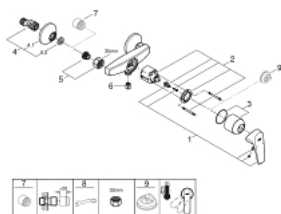

23 755 000 **BAUFLOW ΜΙΚΤΗΣ ΝΤΟΥΣ ΜΕ ΉΝΑ ΜΟΧΛΌ 1/2"**

ΠΕΡΙΓΡΑΦΗ ΠΡΟΪΟΝΤΟΣ

- Χρώμα: chrome
- επίτοιχη
- μεταλλική λαβή
- GROHE SmoothControl 46 mm ceramic cartridge
- Φινίρισμα GROHE LongLife
- ρυθμιζόμενος περιοριστής ρυθμός ροής
- έξοδος ντούς κάτω 1/2" με ενσωματωμένη βαλβίδα αντεπιστροφής
- σύνδεσμοι σχήματος S
- metal wall escutcheons
- προστασία κατά της ανάστροφης ροής

23 755 000 BAUFLOW ΜΙΚΤΗΣ ΝΤΟΥΣ ΜΕ'ΕΝΑ ΜΟΧΛΙΟ 1/2"

ΑΝΤΑΛΛΑΚΤΙΚΑ , Μαΐου 2016 – τώρα

- 1: Λαβή (Αριθμός ανταλλακτικού 46702000)
 - 2: Μηχανισμός (Αριθμός ανταλλακτικού 46048000)
 - 3: Κάλυμμα/ τάπα (Αριθμός ανταλλακτικού 46584000)
 - 4: Σύνδεσμος σχήματος S (Αριθμός ανταλλακτικού 12075000)
 - 4.1: Λάστιχο στεγανοποίησης (Αριθμός ανταλλακτικού 0138600M)
 - 4.2: Ροζέτα (Αριθμός ανταλλακτικού 0221000M)
 - 5: Ρακόρ-Εδρα 1/2" (Αριθμός ανταλλακτικού 45044000)
 - 6: Βαλβίδα αντεπιστροφής (Αριθμός ανταλλακτικού 08565000)
 - 7: Προέκταση 3/4", 20mm (Αριθμός ανταλλακτικού 0713000M)*
 - 8: Special spanner (Αριθμός ανταλλακτικού 19377000)*
 - 9: Περιοριστής θερμοκρασίας (Αριθμός ανταλλακτικού 46375000)*
- * Προαιρετικά εξαρτήματα