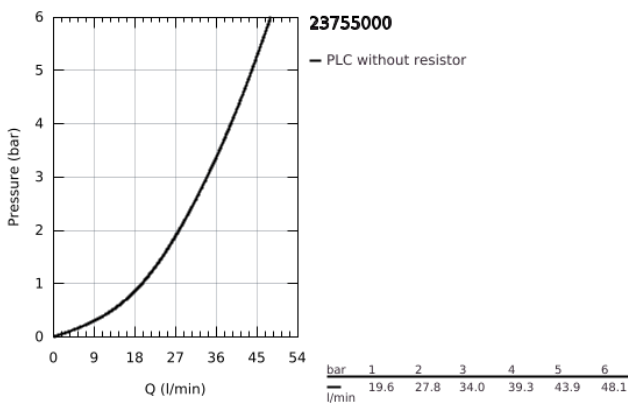

23 755 000 **BAUFLOW ΜΙΚΤΗΣ ΝΤΟΥΣ ΜΕ ΉΝΑ ΜΟΧΛΌ 1/2"**

ΠΕΡΙΓΡΑΦΗ ΠΡΟΪΟΝΤΟΣ

- Χρώμα: chrome
- επίτοιχη
- μεταλλική λαβή
- GROHE SmoothControl 46 mm ceramic cartridge
- Φινίρισμα GROHE LongLife
- ρυθμιζόμενος περιοριστής ρυθμός ροής
- έξοδος ντούς κάτω 1/2" με ενσωματωμένη βαλβίδα αντεπιστροφής
- σύνδεσμοι σχήματος S
- metal wall escutcheons
- προστασία κατά της ανάστροφης ροής

23 755 000 BAUFLOW ΜΙΚΤΗΣ ΝΤΟΥΣ ΜΕ'ΕΝΑ ΜΟΧΛΙΟ 1/2"

ΑΝΤΑΛΛΑΚΤΙΚΑ , Μαΐου 2016 – τώρα

- 1: Λαβή (Αριθμός ανταλλακτικού 46702000)
 - 2: Μηχανισμός (Αριθμός ανταλλακτικού 46048000)
 - 3: Κάλυμμα/ τάπα (Αριθμός ανταλλακτικού 46584000)
 - 4: Σύνδεσμος σχήματος S (Αριθμός ανταλλακτικού 12075000)
 - 4.1: Λάστιχο στεγανοποίησης (Αριθμός ανταλλακτικού 0138600M)
 - 4.2: Ροζέτα (Αριθμός ανταλλακτικού 0221000M)
 - 5: Ρακόρ-Εδρα 1/2" (Αριθμός ανταλλακτικού 45044000)
 - 6: Βαλβίδα αντεπιστροφής (Αριθμός ανταλλακτικού 08565000)
 - 7: Προέκταση 3/4", 20mm (Αριθμός ανταλλακτικού 0713000M)*
 - 8: Special spanner (Αριθμός ανταλλακτικού 19377000)*
 - 9: Περιοριστής θερμοκρασίας (Αριθμός ανταλλακτικού 46375000)*
- * Προαιρετικά εξαρτήματα