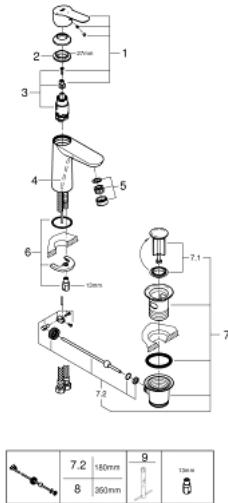

23 759 000 BAUEDGE ΜΙΚΤΗΣ ΝΙΠΤΗΡΑ 1/2" Μ-ΜΕΓΕΘΟΣ

ΠΕΡΙΓΡΑΦΗ ΠΡΟΪΟΝΤΟΣ

- Χρώμα: chrome
- τοποθέτηση μιας οπής
- μεταλλική λαβή
- GROHE SmoothControl 28 mm ceramic cartridge
- EcoMode - cold water flow in mid-lever position saves energy
- with integrated temperature limiter
- Φινίρισμα GROHE LongLife
- GROHE EcoJoy - Less water, perfect flow
- μέγιστη παροχή (στα 3 bar): 5 λίτρα/λεπτό
- σύστημα ταχείας εγκατάστασης
- plastic pop-up waste set 1 1/4"
- εύκαμπτοι σωλήνες σύνδεσης

23 759 000 BAUEDGE ΜΙΚΤΗΣ ΝΙΠΤΗΡΑ 1/2" Μ-ΜΕΓΕΘΟΣ

ΑΝΤΑΛΛΑΚΤΙΚΑ , Μαΐου 2016 – τώρα

- 1: Λαβή (Αριθμός ανταλλακτικού 46923000)
 - 2: Δακτύλιος στερέωσης (Αριθμός ανταλλακτικού 46715000)
 - 3: Μηχανισμός (Αριθμός ανταλλακτικού 46580000)
 - 4: Ράβδος έλξης (Αριθμός ανταλλακτικού 46739000)
 - 5: Φίλτρο ροής (Αριθμός ανταλλακτικού 48159000)
 - 6: Σετ στήριξης (Αριθμός ανταλλακτικού 46249000)
 - 7: Βαλβίδα 1 1/4" (Αριθμός ανταλλακτικού 28910000)
 - 7.1: Πώμα αυτόματης βαλβίδας (Αριθμός ανταλλακτικού 07182000)
 - 7.2: Σετ οριζόντιας βέργας (Αριθμός ανταλλακτικού 07052000)
 - 8: Σετ οριζόντιας βέργας (Αριθμός ανταλλακτικού 07341000)*
 - 9: κλειδί συναρμολόγησης (Αριθμός ανταλλακτικού 19017000)*
- * Προαιρετικά εξαρτήματα