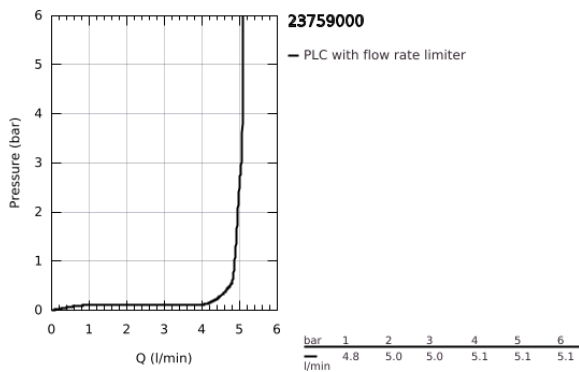

23 759 000 BAUEDGE ΜΙΚΤΗΣ ΝΙΠΤΗΡΑ 1/2" Μ-ΜΕΓΕΘΟΣ

ΠΕΡΙΓΡΑΦΗ ΠΡΟΪΟΝΤΟΣ

- Χρώμα: chrome
- τοποθέτηση μιας οπής
- μεταλλική λαβή
- GROHE SmoothControl 28 mm ceramic cartridge
- EcoMode - cold water flow in mid-lever position saves energy
- with integrated temperature limiter
- Φινίρισμα GROHE LongLife
- GROHE EcoJoy - Less water, perfect flow
- μέγιστη παροχή (στα 3 bar): 5 λίτρα/λεπτό
- σύστημα ταχείας εγκατάστασης
- plastic pop-up waste set 1 1/4"
- εύκαμπτοι σωλήνες σύνδεσης

23 759 000 BAUEDGE ΜΙΚΤΗΣ ΝΙΠΤΗΡΑ 1/2" Μ-ΜΕΓΕΘΟΣ

ΑΝΤΑΛΛΑΚΤΙΚΑ , Μαΐου 2016 – τώρα

- 1: Λαβή (Αριθμός ανταλλακτικού 46923000)
 - 2: Δακτύλιος στερέωσης (Αριθμός ανταλλακτικού 46715000)
 - 3: Μηχανισμός (Αριθμός ανταλλακτικού 46580000)
 - 4: Ράβδος έλξης (Αριθμός ανταλλακτικού 46739000)
 - 5: Φίλτρο ροής (Αριθμός ανταλλακτικού 48159000)
 - 6: Σετ στήριξης (Αριθμός ανταλλακτικού 46249000)
 - 7: Βαλβίδα 1 1/4" (Αριθμός ανταλλακτικού 28910000)
 - 7.1: Πώμα αυτόματης βαλβίδας (Αριθμός ανταλλακτικού 07182000)
 - 7.2: Σετ οριζόντιας βέργας (Αριθμός ανταλλακτικού 07052000)
 - 8: Σετ οριζόντιας βέργας (Αριθμός ανταλλακτικού 07341000)*
 - 9: κλειδί συναρμολόγησης (Αριθμός ανταλλακτικού 19017000)*
- * Προαιρετικά εξαρτήματα