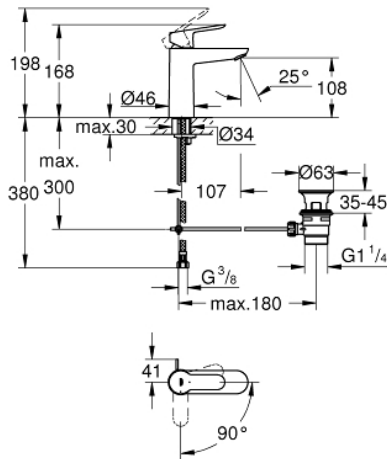

23 759 000 BAUEDGE ΜΙΚΤΗΣ ΝΙΠΤΗΡΑ 1/2" Μ-ΜΕΓΕΘΟΣ

ΠΕΡΙΓΡΑΦΗ ΠΡΟΪΟΝΤΟΣ

- Χρώμα: chrome
- τοποθέτηση μιας οπής
- μεταλλική λαβή
- GROHE SmoothControl 28 mm ceramic cartridge
- EcoMode - cold water flow in mid-lever position saves energy
- with integrated temperature limiter
- Φινίρισμα GROHE LongLife
- GROHE EcoJoy - Less water, perfect flow
- μέγιστη παροχή (στα 3 bar): 5 λίτρα/λεπτό
- σύστημα ταχείας εγκατάστασης
- plastic pop-up waste set 1 1/4"
- εύκαμπτοι σωλήνες σύνδεσης

23 759 000 BAUEDGE ΜΙΚΤΗΣ ΝΙΠΤΗΡΑ 1/2" Μ-ΜΕΓΕΘΟΣ

ΑΝΤΑΛΛΑΚΤΙΚΑ , Μαΐου 2016 – τώρα

- 1: Λαβή (Αριθμός ανταλλακτικού 46923000)
 - 2: Δακτύλιος στερέωσης (Αριθμός ανταλλακτικού 46715000)
 - 3: Μηχανισμός (Αριθμός ανταλλακτικού 46580000)
 - 4: Ράβδος έλξης (Αριθμός ανταλλακτικού 46739000)
 - 5: Φίλτρο ροής (Αριθμός ανταλλακτικού 48159000)
 - 6: Σετ στήριξης (Αριθμός ανταλλακτικού 46249000)
 - 7: Βαλβίδα 1 1/4" (Αριθμός ανταλλακτικού 28910000)
 - 7.1: Πώμα αυτόματης βαλβίδας (Αριθμός ανταλλακτικού 07182000)
 - 7.2: Σετ οριζόντιας βέργας (Αριθμός ανταλλακτικού 07052000)
 - 8: Σετ οριζόντιας βέργας (Αριθμός ανταλλακτικού 07341000)*
 - 9: κλειδί συναρμολόγησης (Αριθμός ανταλλακτικού 19017000)*
- * Προαιρετικά εξαρτήματα