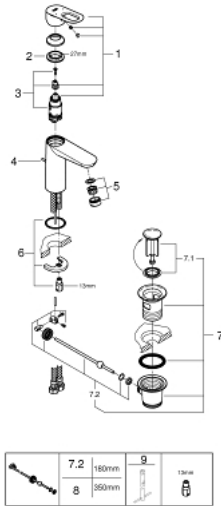

## 23 762 000 ΒΑΥΛΟΟΡ ΜΙΚΤΗΣ ΝΙΠΤΗΡΑ 1/2" Μ-ΜΕΓΕΘΟΣ

### ΠΕΡΙΓΡΑΦΗ ΠΡΟΪΟΝΤΟΣ

- Χρώμα: chrome
- τοποθέτηση μιας οπής
- μεταλλική λαβή
- GROHE SmoothControl 28 mm ceramic cartridge
- Φινιρίσμα GROHE LongLife
- GROHE EcoJoy - Less water, perfect flow
- μέγιστη παροχή (στα 3 bar): 5 λίτρα/λεπτό
- σύστημα ταχείας εγκατάστασης
- plastic pop-up waste set 1 1/4"
- εύκαμπτοι σωλήνες σύνδεσης

### ΑΝΤΑΛΛΑΚΤΙΚΑ , Μαΐου 2016 – τώρα

- 1: Λαβή (Αριθμός ανταλλακτικού 46695000)
  - 2: Δακτύλιος στερέωσης (Αριθμός ανταλλακτικού 46715000)
  - 3: Μηχανισμός (Αριθμός ανταλλακτικού 46580000)
  - 4: Ράβδος έλξης (Αριθμός ανταλλακτικού 46739000)
  - 5: Φίλτρο ροής (Αριθμός ανταλλακτικού 48159000)
  - 6: Σετ στήριξης (Αριθμός ανταλλακτικού 46249000)
  - 7: Βαλβίδα 1 1/4" (Αριθμός ανταλλακτικού 28910000)
  - 7.1: Πώμα αυτόματης βαλβίδας (Αριθμός ανταλλακτικού 07182000)
  - 7.2: Σετ οριζόντιας βέργας (Αριθμός ανταλλακτικού 07052000)
  - 8: Σετ οριζόντιας βέργας (Αριθμός ανταλλακτικού 07341000)\*
  - 9: κλειδί συναρμολόγησης (Αριθμός ανταλλακτικού 19017000)\*
- \* Προαιρετικά εξαρτήματα