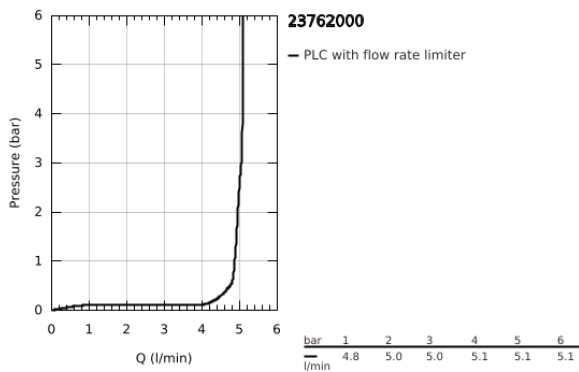

## 23 762 000 ΒΑΥΛΟΟΡ ΜΙΚΤΗΣ ΝΙΠΤΗΡΑ 1/2" Μ-ΜΕΓΕΘΟΣ

### ΠΕΡΙΓΡΑΦΗ ΠΡΟΪΟΝΤΟΣ

- Χρώμα: chrome
- τοποθέτηση μιας οπής
- μεταλλική λαβή
- GROHE SmoothControl 28 mm ceramic cartridge
- Φινιρίσμα GROHE LongLife
- GROHE EcoJoy - Less water, perfect flow
- μέγιστη παροχή (στα 3 bar): 5 λίτρα/λεπτό
- σύστημα ταχείας εγκατάστασης
- plastic pop-up waste set 1 1/4"
- εύκαμπτοι σωλήνες σύνδεσης