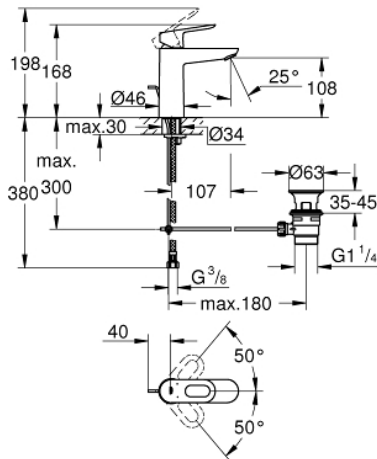

## 23 762 000 ΒΑΥΛΟΟΡ ΜΙΚΤΗΣ ΝΙΠΤΗΡΑ 1/2" Μ-ΜΕΓΕΘΟΣ

### ΠΕΡΙΓΡΑΦΗ ΠΡΟΪΟΝΤΟΣ

- Χρώμα: chrome
- τοποθέτηση μιας οπής
- μεταλλική λαβή
- GROHE SmoothControl 28 mm ceramic cartridge
- Φινιρίσμα GROHE LongLife
- GROHE EcoJoy - Less water, perfect flow
- μέγιστη παροχή (στα 3 bar): 5 λίτρα/λεπτό
- σύστημα ταχείας εγκατάστασης
- plastic pop-up waste set 1 1/4"
- εύκαμπτοι σωλήνες σύνδεσης

### ΑΝΤΑΛΛΑΚΤΙΚΑ , Μαΐου 2016 – τώρα

- 1: Λαβή (Αριθμός ανταλλακτικού 46695000)
  - 2: Δακτύλιος στερέωσης (Αριθμός ανταλλακτικού 46715000)
  - 3: Μηχανισμός (Αριθμός ανταλλακτικού 46580000)
  - 4: Ράβδος έλξης (Αριθμός ανταλλακτικού 46739000)
  - 5: Φίλτρο ροής (Αριθμός ανταλλακτικού 48159000)
  - 6: Σετ στήριξης (Αριθμός ανταλλακτικού 46249000)
  - 7: Βαλβίδα 1 1/4" (Αριθμός ανταλλακτικού 28910000)
  - 7.1: Πώμα αυτόματης βαλβίδας (Αριθμός ανταλλακτικού 07182000)
  - 7.2: Σετ οριζόντιας βέργας (Αριθμός ανταλλακτικού 07052000)
  - 8: Σετ οριζόντιας βέργας (Αριθμός ανταλλακτικού 07341000)\*
  - 9: κλειδί συναρμολόγησης (Αριθμός ανταλλακτικού 19017000)\*
- \* Προαιρετικά εξαρτήματα