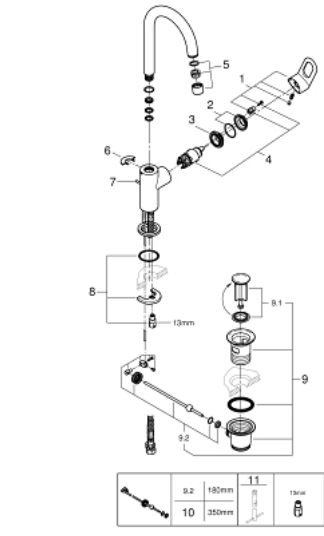

23 763 000 ΒΑΥΛΟΟΡ ΜΙΚΤΗΣ ΝΙΠΤΗΡΑ 1/2" ΜΕΓΕΘΟΣ L

ΠΕΡΙΓΡΑΦΗ ΠΡΟΪΟΝΤΟΣ

- Χρώμα: chrome
- τοποθέτηση μιας οπής
- μεταλλική λαβή
- GROHE SmoothControl 28 mm ceramic cartridge
- Φινίρισμα GROHE LongLife
- GROHE EcoJoy - Less water, perfect flow
- μέγιστη παροχή (στα 3 bar): 5 λίτρα/λεπτό
- σύστημα ταχείας εγκατάστασης
- περιστρεφόμενο σωληνωτό ρουζούνι
- plastic pop-up waste set 1 1/4"
- εύκαμπτοι σωλήνες σύνδεσης

23 763 000 ΒΑΥΛΟΟΡ ΜΙΚΤΗΣ ΝΙΠΤΗΡΑ 1/2" ΜΕΓΕΘΟΣ L

ΑΝΤΑΛΛΑΚΤΙΚΑ , Οκτωβρίου 2018 – τώρα

- 1: Λαβή (Αριθμός ανταλλακτικού 46779000)
- 2: Κάλυμμα/ τάπα (Αριθμός ανταλλακτικού 46581000)
- 3: Δακτύλιος στερέωσης (Αριθμός ανταλλακτικού 46715000)
- 4: Μηχανισμός (Αριθμός ανταλλακτικού 46580000)
- 5: Φίλτρο ροής (Αριθμός ανταλλακτικού 13935000)
- 6: Δακτύλιος ασφάλισης (Αριθμός ανταλλακτικού 4825700M)
- 7: Ράβδος έλξης (Αριθμός ανταλλακτικού 46739000)
- 8: Σετ στήριξης (Αριθμός ανταλλακτικού 46249000)
- 9: Βαλβίδα 1 1/4" (Αριθμός ανταλλακτικού 28910000)
- 9.1: Πώμα αυτόματης βαλβίδας (Αριθμός ανταλλακτικού 07182000)
- 9.2: Σετ οριζόντιας βέργας (Αριθμός ανταλλακτικού 07052000)
- 10: Σετ οριζόντιας βέργας (Αριθμός ανταλλακτικού 07341000)*
- 11: κλειδί συναρμολόγησης (Αριθμός ανταλλακτικού 19017000)*