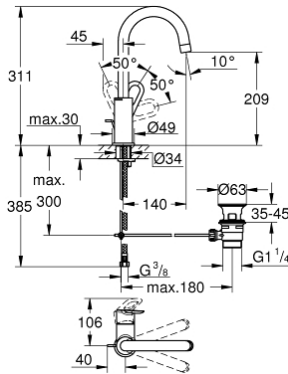

23 763 000 ΒΑΥΛΟΟΡ ΜΙΚΤΗΣ ΝΙΠΤΗΡΑ 1/2" ΜΕΓΕΘΟΣ L

ΠΕΡΙΓΡΑΦΗ ΠΡΟΪΟΝΤΟΣ

- Χρώμα: chrome
- τοποθέτηση μιας οπής
- μεταλλική λαβή
- GROHE SmoothControl 28 mm ceramic cartridge
- Φινίρισμα GROHE LongLife
- GROHE EcoJoy - Less water, perfect flow
- μέγιστη παροχή (στα 3 bar): 5 λίτρα/λεπτό
- σύστημα ταχείας εγκατάστασης
- περιστρεφόμενο σωληνωτό ρουζούνι
- plastic pop-up waste set 1 1/4"
- εύκαμπτοι σωλήνες σύνδεσης

23 763 000 ΒΑΥΛΟΟΡ ΜΙΚΤΗΣ ΝΙΠΤΗΡΑ 1/2" ΜΕΓΕΘΟΣ L

ΑΝΤΑΛΛΑΚΤΙΚΑ , Οκτωβρίου 2018 – τώρα

- 1: Λαβή (Αριθμός ανταλλακτικού 46779000)
- 2: Κάλυμμα/ τάπα (Αριθμός ανταλλακτικού 46581000)
- 3: Δακτύλιος στερέωσης (Αριθμός ανταλλακτικού 46715000)
- 4: Μηχανισμός (Αριθμός ανταλλακτικού 46580000)
- 5: Φίλτρο ροής (Αριθμός ανταλλακτικού 13935000)
- 6: Δακτύλιος ασφάλισης (Αριθμός ανταλλακτικού 4825700M)
- 7: Ράβδος έλξης (Αριθμός ανταλλακτικού 46739000)
- 8: Σετ στήριξης (Αριθμός ανταλλακτικού 46249000)
- 9: Βαλβίδα 1 1/4" (Αριθμός ανταλλακτικού 28910000)
- 9.1: Πώμα αυτόματης βαλβίδας (Αριθμός ανταλλακτικού 07182000)
- 9.2: Σετ οριζόντιας βέργας (Αριθμός ανταλλακτικού 07052000)
- 10: Σετ οριζόντιας βέργας (Αριθμός ανταλλακτικού 07341000)*
- 11: κλειδί συναρμολόγησης (Αριθμός ανταλλακτικού 19017000)*