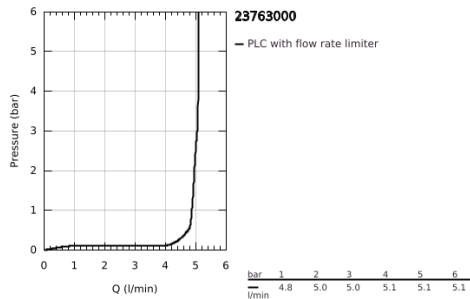

23 763 000 ΒΑΥΛΟΟΡ ΜΙΚΤΗΣ ΝΙΠΤΗΡΑ 1/2" ΜΕΓΕΘΟΣ L

ΠΕΡΙΓΡΑΦΗ ΠΡΟΪΟΝΤΟΣ

- Χρώμα: chrome
- τοποθέτηση μιας οπής
- μεταλλική λαβή
- GROHE SmoothControl 28 mm ceramic cartridge
- Φινίρισμα GROHE LongLife
- GROHE EcoJoy - Less water, perfect flow
- μέγιστη παροχή (στα 3 bar): 5 λίτρα/λεπτό
- σύστημα ταχείας εγκατάστασης
- περιστρεφόμενο σωληνωτό ρουζούνι
- plastic pop-up waste set 1 1/4"
- εύκαμπτοι σωλήνες σύνδεσης

23 763 000 ΒΑΥΛΟΟΡ ΜΙΚΤΗΣ ΝΙΠΤΗΡΑ 1/2" ΜΕΓΕΘΟΣ L

ΑΝΤΑΛΛΑΚΤΙΚΑ , Οκτωβρίου 2018 – τώρα

- 1: Λαβή (Αριθμός ανταλλακτικού 46779000)
- 2: Κάλυμμα/ τάπα (Αριθμός ανταλλακτικού 46581000)
- 3: Δακτύλιος στερέωσης (Αριθμός ανταλλακτικού 46715000)
- 4: Μηχανισμός (Αριθμός ανταλλακτικού 46580000)
- 5: Φίλτρο ροής (Αριθμός ανταλλακτικού 13935000)
- 6: Δακτύλιος ασφάλισης (Αριθμός ανταλλακτικού 4825700M)
- 7: Ράβδος έλξης (Αριθμός ανταλλακτικού 46739000)
- 8: Σετ στήριξης (Αριθμός ανταλλακτικού 46249000)
- 9: Βαλβίδα 1 1/4" (Αριθμός ανταλλακτικού 28910000)
- 9.1: Πώμα αυτόματης βαλβίδας (Αριθμός ανταλλακτικού 07182000)
- 9.2: Σετ οριζόντιας βέργας (Αριθμός ανταλλακτικού 07052000)
- 10: Σετ οριζόντιας βέργας (Αριθμός ανταλλακτικού 07341000)*
- 11: κλειδί συναρμολόγησης (Αριθμός ανταλλακτικού 19017000)*